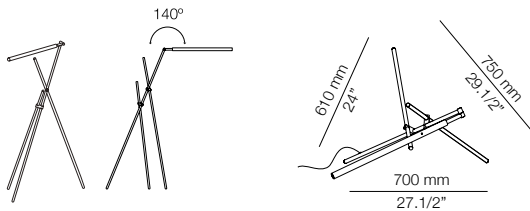

EURO €

103

ASANA

P-3769

FEATURES / CARACTERÍSTICAS

* LED 2x5,35W (2700K / Ang. 120° / >80 CRI
24V) / 100V - 240V / Universal plug
Typ 2x535 lumens / Touch dimmer

FINISHES / ACABADOS

Body: 92 MNK
Stem: 61 S GLD
93 GR LM

EURO €

970
992

Product includes:

- 1 unit of P-3769
- 1 stem 113768XX0