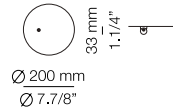

TABLE KIT

123768922