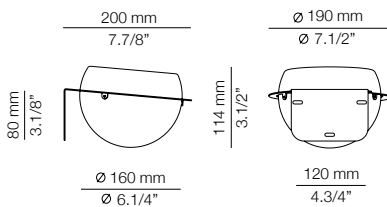

26 BLK ANT

EURO €

181

KIT de vegetación para plantas. Plantas no incluidas.
Maceta de polietileno negro antracita.
Resistente al agua / Máximo 1,5kg

CIRC

123815264 - WALL FLOWER POT KIT

FEATURES / CARACTERÍSTICAS