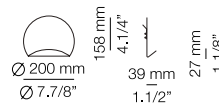

LECTERN KIT

123768923

FINISHES / ACABADOS

92 MNK

EURO €

103