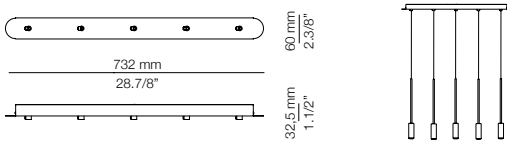

SURFACE SINGLE CANOPY

113534XX0

FEATURES / CARACTERÍSTICAS

Canopy for 1 single pendant
Sujeción para 1 suspensión individual
Compatible with items: T-3534C / T-3734C
T-3735C / T-3736C / T-3744 / T-3934

FINISHES / ACABADO

20 GLD M
26 BLK
59 TC
71 WH

EURO €
64
62
67
62

RECESSED SINGLE CANOPY

113534XX2

FEATURES / CARACTERÍSTICAS

Recessed canopy for 1 single pendant.
Sujeción empotrada para 1 suspensión.
Compatible with items: T-3302 / T-3305 / T-3306
T-3307 / T-3534 / T-3541 / T-3714 / T-3715 / T-3716
T-3734 / T-3735 / T-3736 / T-3744 / T-3915 / T-3934

FINISHES / ACABADO

20 GLD M
26 BLK
59 TC
71 WH

EURO €
47
44
49
44

LINEAR MULTIPLE CANOPY - L73S

113415XX1

FEATURES / CARACTERÍSTICAS

Canopy for 5 single pendants
Sujeción para 5 suspensiones individuales
Compatible with items: T-2443C / T-3055C
T-3302C / T-3415C / T-3534C / T-3555C / T-3734C
T-3735C / T-3736C / T-3744 / T-3934

FINISHES / ACABADO

26 BLK
71 WH

EURO €
212
212