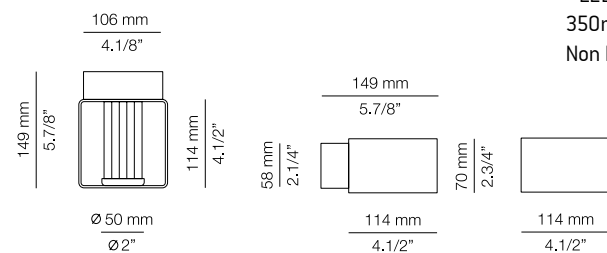

IP
65

FEATURES / CARACTERÍSTICAS

* LED 6,2W (2700K / Ang. 70° / >90 CRI 350mA) / 100V - 240V / Typ 725 lumens
Non Dimmable

FINISHES / ACABADOS

1. 96 BLK ANT

EURO €

1. 337