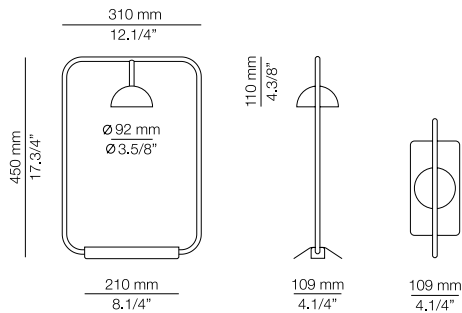

CUPOLINA

M-3937

FEATURES / CARACTERÍSTICAS

* LED 6,2W (2700K / Ang. 70° / >90 CRI 350mA) / 230V / Typ 725 lumens
On/Off cord switch

FINISHES / ACABADOS

26 BLK
74 WH
59 TC

EURO €

375
375
403

CUPOLINA

p-3939