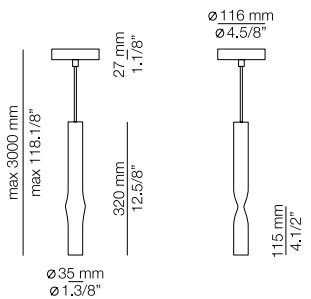

A-3730

FEATURES / CARACTERÍSTICAS

* LED 6,2W (2700K / Ang. 70° / >90 CRI)
350mA) / 100V - 240V / Typ 725 lumens
Non dimmable

FINISHES / ACABADOS

61 S GLD
26 BLK
74 WH

EURO €
322
289
289

FLOW

T-3734S - WITH SURFACE CANOPY