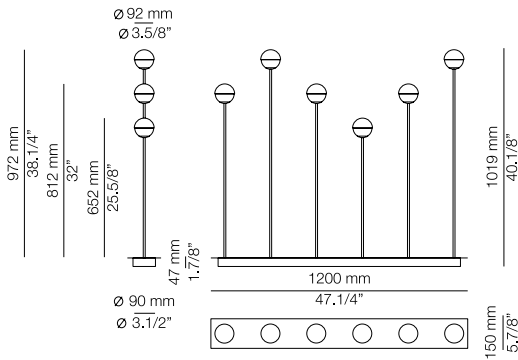

123749260 KIT F120

Cord & plug with on/off switch. 230V. 2500mm cable length.
Cable y enchufe con interruptor. 230V. 2500mm de longitud.

EURO €

51

F120.6A

FEATURES / CARACTERÍSTICAS

* LED 6x3W (2700K / Ang. 120° / >90 CRI / 24V)
100V - 277V / Typ 6x300 lumens
Dimmable 0-10V / Hard wired (no plug)