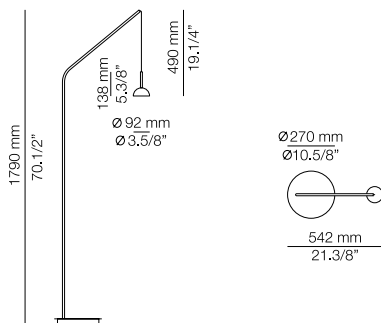

FINISHES / ACABADOS

26 BLK
74 WH
59 TC

EURO €

375
375
403

CUPOLINA

p-3939

FEATURES / CARACTERÍSTICAS

* LED 6,2W (2700K / Ang. 70° / >90 CRI 350mA) / 230V / Typ 725 lumens
On/Off cord switch