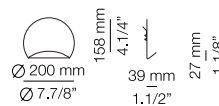

LECTERN KIT

123768923

FINISHES / ACABADOS

92 MNK

EURO €

103