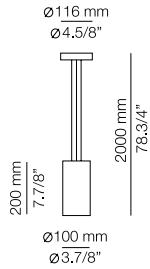

CYLS

T-3905

FEATURES / CARACTERÍSTICAS

LED up to 20W / E27 / 120V - 240V
Dimmable when using dim. lamps

FINISHES / ACABADOS

26 BLK
55 BG

EURO €

194
194