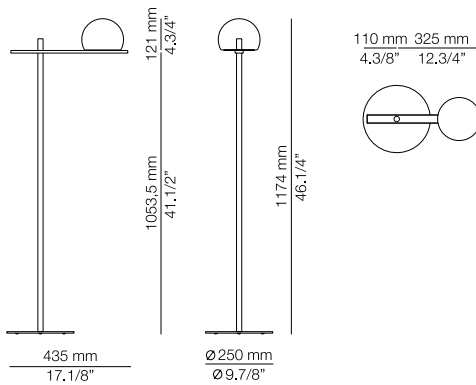

FINISHES / ACABADOS

26 BLK
80 RT

EURO €

437
456

CIRC

p-3729 - INDOOR

FEATURES / CARACTERÍSTICAS

* LED 8W (2700K / Ang. 120° / >90 CRI)
230V / Typ 665 lumens
Glass shade
On/Off cord switch