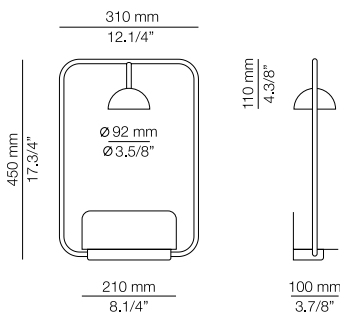

CUPOLINA

A-3930

FEATURES / CARACTERÍSTICAS

* LED 6,2W (2700K / Ang. 70° / >90 CRI 350mA) / 100V - 240V / Typ 725 lumens
Non Dimmable
Maximum 2kg

FINISHES / ACABADOS

26 BLK
74 WH
59 TC

EURO €

367
367
405