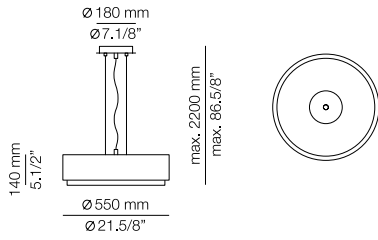

LED up to 3x20W
E27 / 120V - 240V
Dimmable when using dim. lamps
Translucent polyester shade

FINISHES / ACABADOS

Shade: 26 BLK
27WH
Body: 37 NI

EURO €

877

IRIS

T-2714

FEATURES / CARACTERÍSTICAS
 LED up to 3x20W
 E27 / 120V - 240V
 Dimmable when using dim. lamps
 Translucent polyester shade