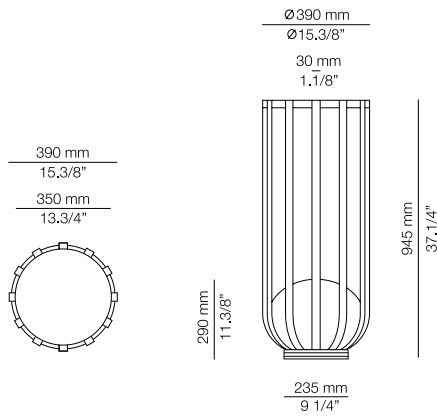

BOLS

P-4027X - OUTDOOR

IP
65

FEATURES / CARACTERÍSTICAS
* LED 10W (2700K / Ang. 120° / >90 CRI)
230V / Typ 870 lumens
Dimmable Triac

FINISHES / ACABADOS
96 BLK ANT

EURO €
1038

TABLE KIT

124027XX2
Polypropylene flower
pot + metal table top
Maximum 3kg

FINISHES / ACABADOS
96 BLK ANT

EURO €
84

FLOWER POT KIT

124027XX3
Polypropylene flower pot
for natural vegetation
Maximum 5,5kg

FINISHES / ACABADOS
96 BLK ANT

EURO €
45

VEGETATION KIT

124027XX7
Artificial greenery

FINISHES / ACABADOS
96 BLK ANT

EURO €
573

**BOLT DOWN FLOOR BASE KIT
KIT ANCLAJE A SUELO**

124027XX6
Metal base

FINISHES / ACABADOS
96 BLK ANT

EURO €
96