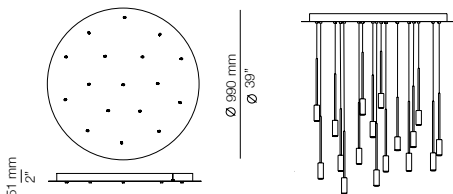

ROUND MULTIPLE CANOPY - R100S

113415XX5

FEATURES / CARACTERÍSTICAS

Canopy for 17 single pendants
Sujeción para 17 suspensiones individuales
Compatible with items: T-2443C / T-3055C
T-3302C / T-3415C / T-3534C / T-3555C / T-3734C
T-3735C / T-3736C / T-3744 / T-3934

FINISHES / ACABADO

26 BLK
71 WH

EURO €
1029
1029