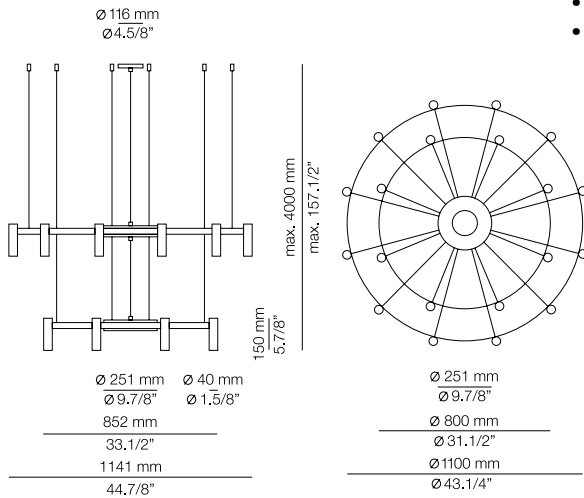

FINISHES / ACABADOS

- Canopy: 26 BLK
 Body: 26 BLK
 Head: 26 BLK
 61 S GLD

EURO €

5012
 5418

Possible shapes / compositions

LAVERD

R11S.1M1VK

FEATURES / CARACTERÍSTICAS