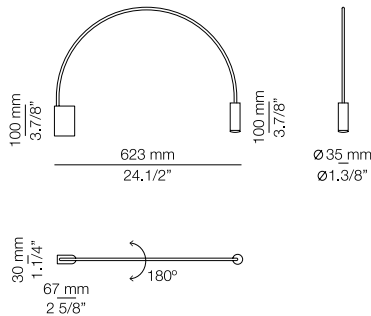

VOLTA

A-3531

FEATURES / CARACTERÍSTICAS
* LED 6,2W (Ang. 45° / >90 CRI / 350mA)
100V - 240V / Non Dimmable
Optional 15° optic lens (see pag. 56)

FINISHES / ACABADOS
Body: 26 BLK
Head: 26 BLK - 61 S GLD

EURO €
360

A-3530-W (2700K Typ 725 lumens)
A-3530-M (3000K Typ 763 lumens)

FINISHES / ACABADOS
71 WH

EURO €
360

123530260 KIT A-3530

Cord & plug with on/off switch. 1400mm cable length.
Cable y enchufe con interruptor. 1400mm de longitud.

EURO €
34