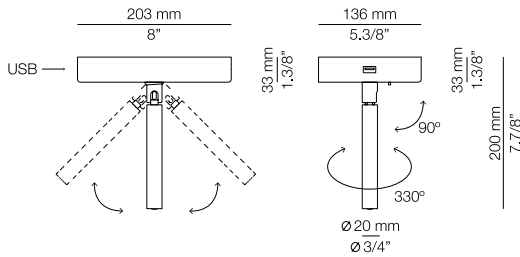

NÈBULA

t-3133

FEATURES / CARACTERÍSTICAS

LED up to 3x20W
E27 / 120V - 240V
Dimmable when using dim. lamps

FINISHES / ACABADOS

74 WH

EURO €

423

Available until end of stock
Disponible hasta agotar existencias

NIT

A-3520

FEATURES / CARACTERÍSTICAS

* LED 1W (3000K / Ang. 60° / >80 CRI / 350mA)
100V - 240V / Typ 123 lumens
On/Off switch
2 Amp USB Charger
Low ripple

FINISHES / ACABADOS

26 BLK
74 WH

EURO €

363
363

Product includes:

- 1 unit of A-3520
- 1 top shelf 113520XX0