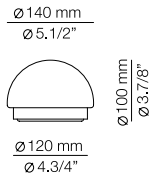

CIRC

M-3836

FEATURES / CARACTERÍSTICAS

* LED 8W (2700K / Ang. 120° / >90 CRI)
230V / Typ 665 lumens
Glass shade
On/Off cord switch

FINISHES / ACABADOS

26 BLK
61 S GLD

EURO €

272
288