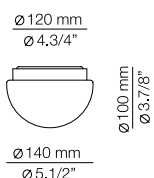

Canopy: 26 BLK
 Body: 26 BLK

EURO €

1817

CIRC

t-3832

FEATURES / CARACTERÍSTICAS
 * LED 8W (2700K / Ang. 120° / >90 CRI) 230V / Typ 665 lumens
 Glass shade
 Dimmable Triac

FINISHES / ACABADOS

26 BLK
 61 S GLD