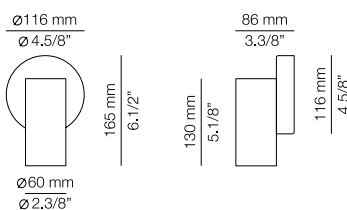

CYLS

A-3900

FEATURES / CARACTERÍSTICAS

LED up to 10W / E14 / 230V
Dimmable when using dim. lamps

FINISHES / ACABADOS

26 BLK
55 BG

EURO €

134
134

100006400

LED 6W / 2700K / E14 / 230V / Typ 650 lumens / Non Dimmable

EURO €

14