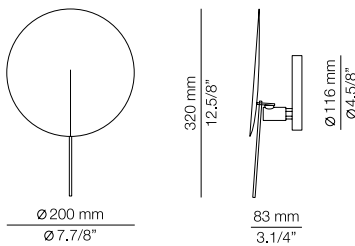

OBS

A-3220L

FEATURES / CARACTERÍSTICAS

* LED 15W (2700K / Ang. 120° / >90 CRI)
230V / Typ 1245 lumens
Dimmable Triac

FINISHES / ACABADOS

44 CP
61 S GLD
76 WH

EURO €

315
307
228