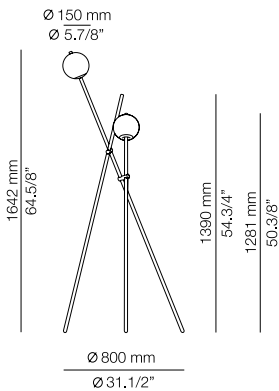

ASANA

P-3768

FEATURES / CARACTERÍSTICAS

* LED 10,7W (2700K / Ang. 120° / >80 CRI / 24V)
100V - 240V / Universal plug
Typ 1068 lumens / Touch dimmer

FINISHES / ACABADOS

Body: 92 MNK
Stem: 61 S GLD
93 GR LM

EURO €

1026
1004

Product includes:

- 1 unit of P-3768
- 1 stem 113768XX0

TABLE KIT

123768922

FINISHES / ACABADOS

92 MNK

EURO €

129

LECTERN KIT

123768923

FINISHES / ACABADOS

92 MNK

EURO €

103

ASANA

P-3769

FEATURES / CARACTERÍSTICAS

* LED 2x5,35W (2700K / Ang. 120° / >80 CRI
24V) / 100V - 240V / Universal plug
Typ 2x535 lumens / Touch dimmer

FINISHES / ACABADOS

Body: 92 MNK
Stem: 61 S GLD
93 GR LM

EURO €

970
992

Product includes:

- 1 unit of P-3769
- 1 stem 113768XX0

TABLE KIT

123768922

FINISHES / ACABADOS

92 MNK

EURO €

129

LECTERN KIT

123768923

FINISHES / ACABADOS

92 MNK

EURO €

103