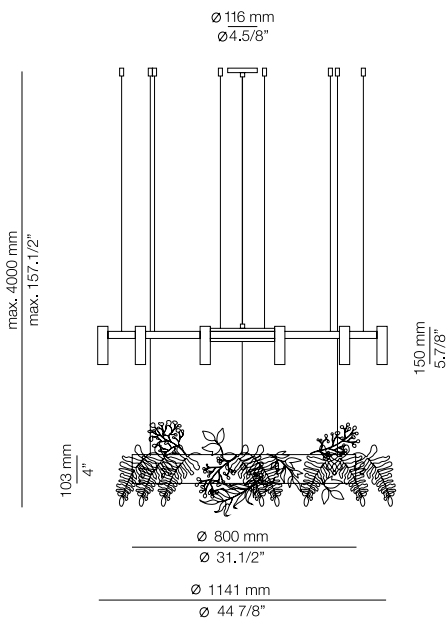

EURO €

5040
5284