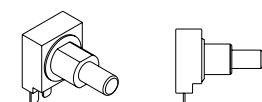

480997002

FEATURES / CARACTERÍSTICAS

Potenciometer (Icons P-1127)
(Classics P-1171 / P-1173 / P-1070
P-1170 / P-2373 / P-1225 / P-1235)

EURO €
27