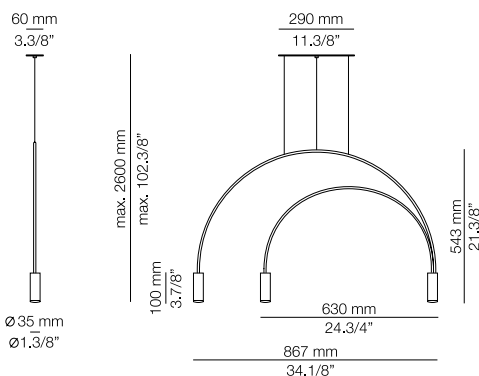

T-3536R - WITH RECESSED CANOPY

FEATURES / CARACTERÍSTICAS

* LED 3x6,2W (Ang. 45° / >90 CRI / 350mA)
230V / Remote Driver included
Dimmable Triac
Optional 15° optic lens (see pag. 56)

FINISHES / ACABADOS

Canopy: 26 BLK - 71 WH
Body: 26 BLK
Head: 26 BLK - 61 S GLD

EURO €

728

T-3536R-W (2700K Typ 3x725 lumens)
T-3536R-M (3000K Typ 3x763 lumens)

Product includes:

- 1 recessed canopy 113635XX0R
- 1 unit of T-3536C

FINISHES / ACABADOS

71 WH

EURO €

728

Ø 50mm drill on dropped ceiling
Orificio Ø 50mm en falso techo

671000056 DALI DRIVER T-3535 / T-3536

UPON REQUEST / BAJO PEDIDO DRIVER DALI VOLTA T-3535 / T-3536
(Min. 1x6,1W - Max. 3x6,1W) / 230V / DALI Dimmable

EURO €

76

Ø 40mm drill on dropped ceiling
Orificio Ø 40mm en falso techo