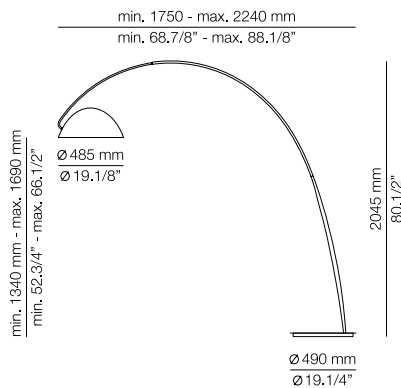

PLUMA

P-2959

FEATURES / CARACTERÍSTICAS

* LED 13W (2700K / Ang. 120° / >80 CRI)
E27 / Typ 1521 lumens / 230V
Dimmable

FINISHES / ACABADOS

Body: 26 BLK
Shade: 64 BLK L

EURO €

1882

Product includes:

- 1 unit of P-2959
- 1 shade 112956XX0
- 1 dimmable LED bulb

122959000 - KIT T-2959

Bottom acrylic diffuser kit optional for black shade.

Kit difusor inferior de metacrilato, opcional para pantalla negra.

EURO €

138