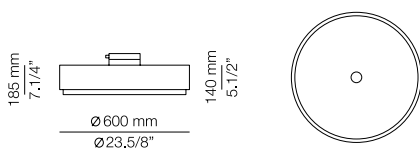

* LED 6,2W (2700K/ Ang. 120°
>90 CRI / 350mA) / 230V
Typ 725 lumens
Push button dimmer

FINISHES / ACABADOS

37 NI
26 BLK

EURO €

675
609

IRIS

t-2713

FEATURES / CARACTERÍSTICAS