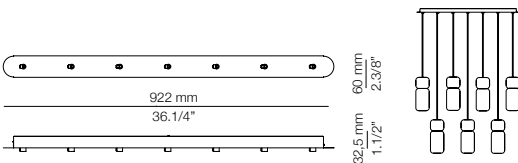

LINEAR MULTIPLE CANOPY - L92S

113415XX3

FEATURES / CARACTERÍSTICAS

Canopy for 7 single pendants
Sujeción para 7 suspensiones individuales
Compatible with items: T-2443C / T-3055C
T-3302C / T-3415C / T-3534C / T-3555C / T-3734C
T-3735C / T-3736C / T-3744 / T-3934

FINISHES / ACABADO

26 BLK
71 WH

EURO €
212
212