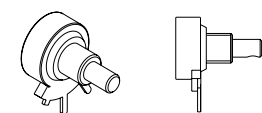

480524001

FEATURES / CARACTERÍSTICAS

Potenciometer (Icons P-1129)
(Classics P-1122 / P-1062)

EURO €
16