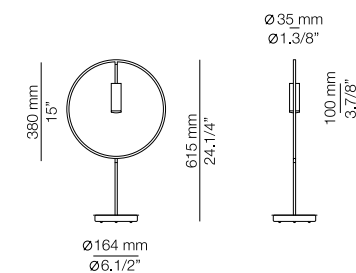

REVOLTA

M-3637

FEATURES / CARACTERÍSTICAS

* LED 6,2W (Ang. 45° / >90 CRI / 350mA)
100V - 240V / Sensor Dimmer / Universal plug
Optional 15° optic lens (see pag. 56)

FINISHES / ACABADOS

Body: 26 BLK
Head: 26 BLK - 61 S GLD

EURO €

577

M-3637-W (2700K Typ 725 lumens)

M-3637-M (3000K Typ 763 lumens)