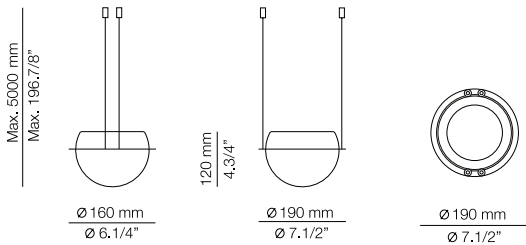

CIRC

M-3836

FEATURES / CARACTERÍSTICAS

* LED 8W (2700K / Ang. 120° / >90 CRI)
230V / Typ 665 lumens
Glass shade
On/Off cord switch

FINISHES / ACABADOS

26 BLK
61 S GLD

EURO €

272
288

CIRC

123815263 - SUSPENSION FLOWER POT KIT

FEATURES / CARACTERÍSTICAS

Flower pot KIT for greenery in black anthracite polyethylene. Plants not included.
Waterproof / Maximum 1,5kg

FINISHES / ACABADOS

26 BLK ANT

EURO €

181

KIT de vegetación para plantas. Plantas no incluidas.
Maceta de polietileno negro antracita.
Resistente al agua / Máximo 1,5kg

CIRC

123815264 - WALL FLOWER POT KIT