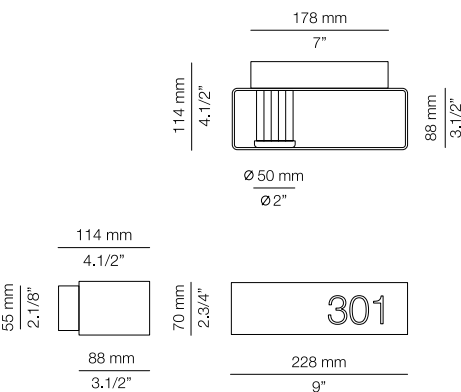

FINISHES / ACABADOS

- 74 WH
96 BLK ANT

EURO €

- 274
274

FRAME

A-4051 - INDOOR

FEATURES / CARACTERÍSTICAS

* LED 6,2W (2700K / Ang. 70° / >90 CRI 350mA) / 100V - 240V / Typ 725 lumens
Non Dimmable
Transparent pyrex glass / Cristal pyrex transparente