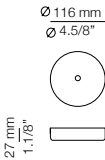

SURFACE SINGLE CANOPY

113534XX0

FEATURES / CARACTERÍSTICAS

Canopy for 1 single pendant
Sujeción para 1 suspensión individual
Compatible with items: T-3534C / T-3734C
T-3735C / T-3736C / T-3744 / T-3934

FINISHES / ACABADO

20 GLD M
26 BLK
59 TC
71 WH

EURO €
64
62
67
62

RECESSED SINGLE CANOPY

113534XX2