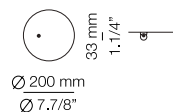

TABLE KIT

123768922