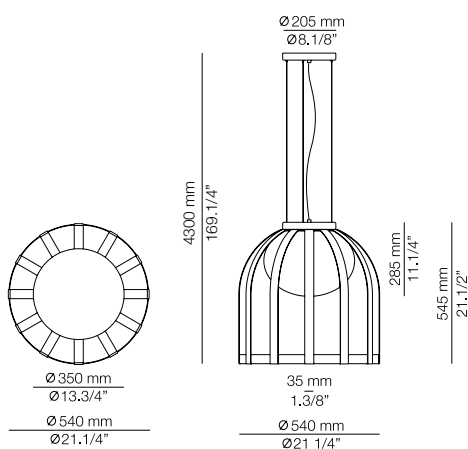

IP
65

FEATURES / CARACTERÍSTICAS

* LED 10W (2700K / Ang. 120° / >90 CRI)
230V / Typ 870 lumens
Dimmable Triac

FINISHES / ACABADOS

78 OX RED

EURO €

1007