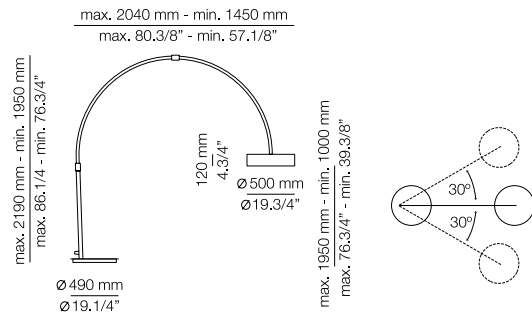

IRIS

P-2718

FEATURES / CARACTERÍSTICAS
* LED 3x8,5W (2700K / Ang. 120° / >80 CRI)
E27 / Typ 3x805 lumens / 230V
Dimmable
Translucent polyester shade

FINISHES / ACABADOS
Shade: 26 BLK
27WH
Body: 37 NI

EURO €
2354

Product includes:
• 1 unit of P-2718
• 1 shade 112718XX0X
• 3 dimmable led bulbs

LAVERD

T-3805