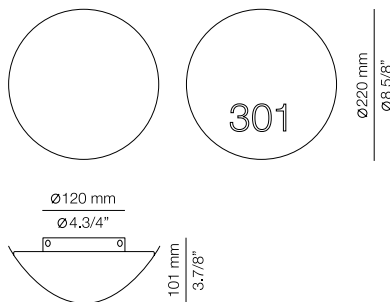

IP
65

FEATURES / CARACTERÍSTICAS

* LED 10W (2700K / Ang. 120° / >90 CRI)
230V / Typ 870 lumens
Dimmable Triac

FINISHES / ACABADOS

Indoor & Outdoor: 26 BLK
74 WH
Indoor only: 61 S GLD
37 NI
52 WD

EURO €

350
350
390
376
412