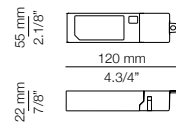

671000056 DALI DRIVER T-3535 / T-3536

UPON REQUEST / BAJO PEDIDO DRIVER DALI VOLTA T-3535 / T-3536
(Min. 1x6,1W - Max. 3x6,1W) / 230V / DALI Dimmable

EURO €

76

Ø 40mm drill on dropped ceiling
Orificio Ø 40mm en falso techo