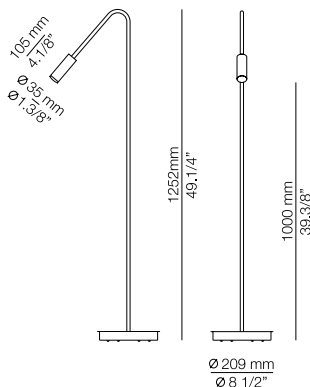

VOLTA

p-3538

FEATURES / CARACTERÍSTICAS

* LED 6,2W (Ang. 45° / >90 CRI
350mA) / 230V
Push button dimmer on the head
Optional 15° optic lens (see pag. 56)

FINISHES / ACABADOS

Body: 26 BLK
Head: 26 BLK - 61 S GLD

EURO €

484

p-3538-W (2700K Typ 725 lumens)

p-3538-M (3000K Typ 763 lumens)

FINISHES / ACABADOS

71 WH

EURO €

484