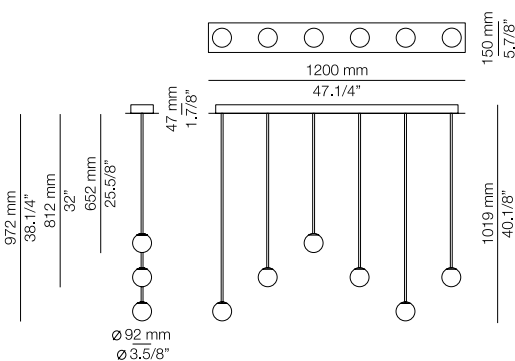

* LED 3x3W [2700K / Ang. 120° / >90 CRI / 24V] 230V / Typ 3x300 lumens
On/Off cord switch

FINISHES / ACABADOS

26 BLK
20 GLD M

EURO €

1065
1141

ALFI

L120S.6

FEATURES / CARACTERÍSTICAS