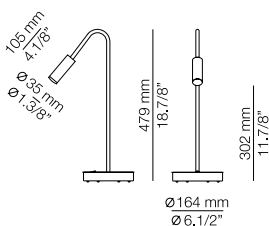

FEATURES / CARACTERÍSTICAS

* LED 6,2W (Ang. 45° / >90 CRI
350mA) / 230V
On / Off Switch
Optional 15° optic lens (see pag. 56)

FINISHES / ACABADOS

Body: 26 BLK
Head: 26 BLK - 61 S GLD

EURO €

369

M-3537-W (2700K Typ 725 lumens)

M-3537-M (3000K Typ 763 lumens)

FINISHES / ACABADOS

71 WH

EURO €

369