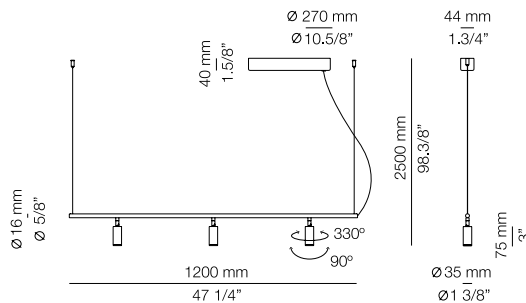

VOLTA

T-3532S - WITH SURFACE CANOPY

FEATURES / CARACTERÍSTICAS
* LED 3x6,2W (Ang. 15° / >90 CRI / 350mA)
230V / Driver included / Dimmable Triac

FINISHES / ACABADOS
Canopy: 26 BLK
Body: 26 BLK
Head: 26 BLK
61 S GLD

EURO €
515
527

T-3532S-W (2700K Typ 3x725 lumens)
T-3532S-M (3000K Typ 3x763 lumens)

Product includes:

- 1 single canopy 113924XX0
- 1 unit of T-3532
- 1 driver 671000034 / Dimmable Triac