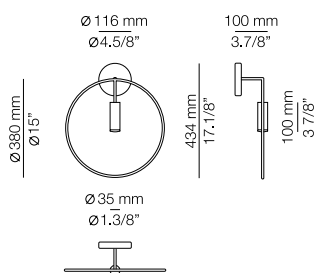

EURO €

138

REVOLTA

A-3630

FEATURES / CARACTERÍSTICAS

* LED 6,2W (Ang. 45° / >90 CRI / 350mA)
100V - 240V / Non Dimmable
Optional 15° optic lens (see pag. 56)

FINISHES / ACABADOS

Body: 26 BLK
Head: 26 BLK - 61 S GLD