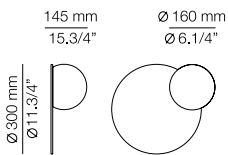

FINISHES / ACABADOS

47 NI M
26 BLK
74 WH

EURO €

476
435
435

⊕ * LED 1W (3000K / Ang. 120° >80 CRI / 24V)
100V - 240V
Typ 150 lumens
Non Dimmable

CIRC

A-3702

IP
44