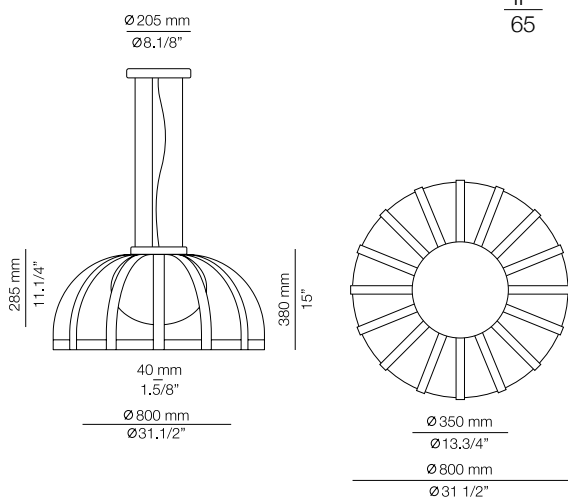

BOLS

T-4025X - OUTDOOR

IP
65

FEATURES / CARACTERÍSTICAS

* LED 10W (2700K / Ang. 120° / >90 CRI)
230V / Typ 870 lumens
Dimmable Triac

FINISHES / ACABADOS

55 BG

EURO €

1102