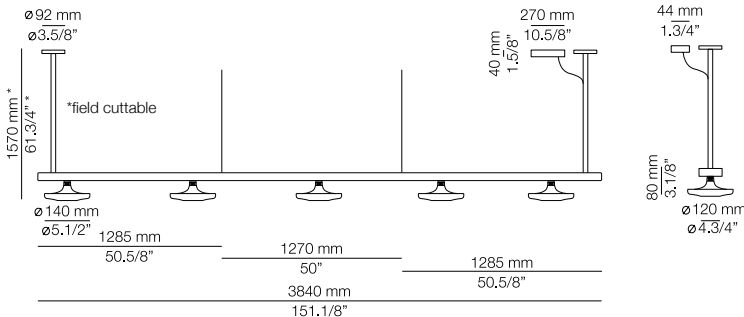

FINISHES / ACABADOS

Canopy: 26 BLK - 71WH
Body: 26 BLK
71 WH
93 GR LM

EURO €

2445
2445
2506

BUTTON

T-3307S - WITH SURFACE CANOPY

FEATURES / CARACTERÍSTICAS

* LED 5x9W (3000K / Ang. 45° / >90 CRI / 24V)
100V - 240V / Typ 5x1096 lumens
Sensor dimmer on each head