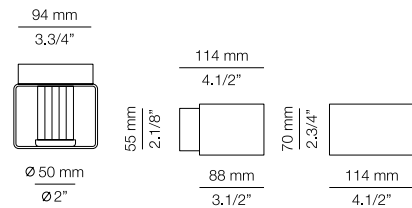

FINISHES / ACABADOS

- Canopy: 26 BLK - 71 WH
Shade: 61 S GLD
26 BLK
74 WH

EURO €

- 1271
1226
1226

FRAME

A-4050 - INDOOR

FEATURES / CARACTERÍSTICAS

* LED 6,2W (2700K / Ang. 70° / >90 CRI 350mA) / 100V - 240V / Typ 725 lumens
Non Dimmable
Transparent pyrex glass / Cristal pyrex transparente