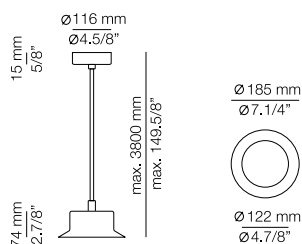

FINISHES / ACABADOS

45 CP M
20 GLD M
26 BLK

EURO €

274
274
260

MAINE

T-3415LS - WITH SURFACE CANOPY

**FEATURES / CARACTERÍSTICAS**

* LED 10W (2700K / Ang. 75° / >90 CRI)
230V / Typ 870 lumens
Dimmable Triac