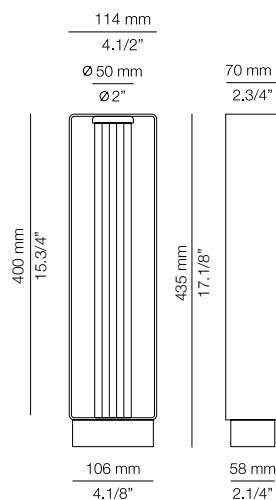

FRAME

P-4056X - OUTDOOR

IP
65

FEATURES / CARACTERÍSTICAS

* LED 6,2W (2700K / Ang. 70° / >90 CRI 350mA) / 100V - 240V / Typ 725 lumens
Non Dimmable / Hard wired (no plug)
Transparent pyrex glass / Cristal pyrex transparente

FINISHES / ACABADOS

96 BLK ANT

EURO €

394