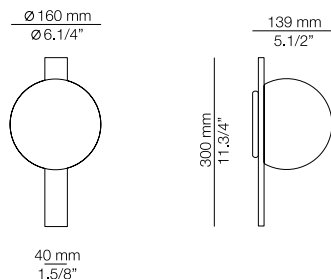

Canopy: 26 BLK - 71 WH
Body: 61 S GLD
26 BLK

EURO €

1011
826

Ø 50mm drill on dropped ceiling
Orificio Ø 50mm en falso techo

CIRC

A-3720 - INDOOR

FEATURES / CARACTERÍSTICAS

* LED 10W (2700K / Ang. 120° / >90 CRI)
230V / Typ 870 lumens / Dimmable Triac
Glass shade