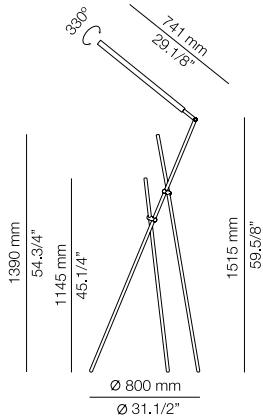

ASANA

P-3768

FEATURES / CARACTERÍSTICAS

* LED 10,7W (2700K / Ang. 120° / >80 CRI / 24V)
100V - 240V / Universal plug
Typ 1068 lumens / Touch dimmer

FINISHES / ACABADOS

Body: 92 MNK
Stem: 61 S GLD
93 GR LM

EURO €

1026
1004

Product includes:

- 1 unit of P-3768
- 1 stem 113768XX0