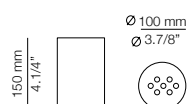

MULTIPOINT CANOPY

113415XX0

FEATURES / CARACTERÍSTICAS

Canopy for 7 single pendants,
7 ceiling holders included
Sujeción para 7 suspensiones individuales
7 pinzas de sujeción a techo incluidas
Compatible with items: T-2443C / T-3055C / T-3302C / T-3415C
T-3534C T-3555C / T-3734C / T-3735C / T-3736C / T-3744 / T-3934

FINISHES / ACABADO

26 BLK
71 WH

EURO €
303
303