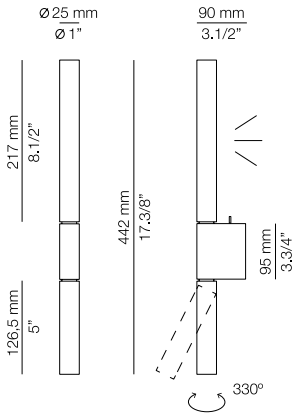

Canopy: 26 BLK - 71WH
Body: 26 BLK
71 WH
93 GR LM

EURO €

3114
3114
3175

CANUT

A-3571

FEATURES / CARACTERÍSTICAS

* LED 3W (3000K / Ang. 50° / >90 CRI
350mA) / 100V - 240V
Typ 350 lumens
Non Dimmable
On/Off switch
Low ripple