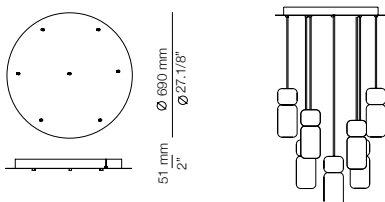

ROUND MULTIPLE CANOPY - R70S

113415XX4

FEATURES / CARACTERÍSTICAS

Canopy for 7 single pendants
Sujeción para 7 suspensiones individuales
Compatible with items: T-2443C / T-3055C
T-3302C / T-3415C / T-3534C / T-3555C / T-3734C
T-3735C / T-3736C / T-3744 / T-3934

FINISHES / ACABADO

26 BLK
71 WH

EURO €
794
794