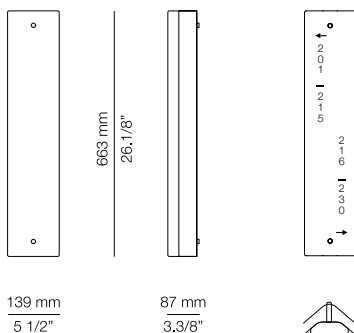

GADA

A-3921

FEATURES / CARACTERÍSTICAS

* LED 15,5W (3000K / Ang. 90° / >90 CRI 500mA) / 230V / Typ 2515 lumens
Non Dimmable

FINISHES / ACABADOS

Shade: 74 WH
Textured vinyl shade:
50 MM
51 CT
52 WD

EURO €

371

419

419

419

Signage

Optional laser-cut signage / Minimum order 13 units
Señalización opcional con láser / Pedido mínimo 13 unidades

EURO €

35