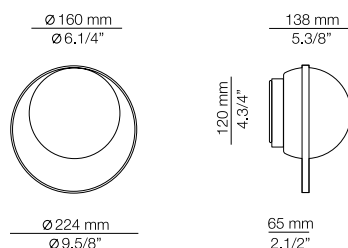

CIRC

A-3722 - INDOOR

FEATURES / CARACTERÍSTICAS

* LED 10W (2700K / Ang. 120° / >90 CRI)
230V / Typ 870 lumens / Dimmable Triac
Glass shade

FINISHES / ACABADOS

61 S GLD
26 BLK

EURO €

358
327

A-3722X - OUTDOOR

IP
55

FEATURES / CARACTERÍSTICAS

* LED 8W (2700K / Ang. 120° / >90 CRI)
230V / Typ 665 lumens / Dimmable Triac
Polyethylene shade

FINISHES / ACABADOS

80 RT
26 BLK

EURO €

329
311