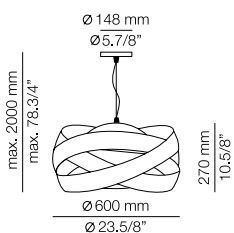

SISO

T-2996

FEATURES / CARACTERÍSTICAS

LED up to 3x20W
E27 / 120V - 240V
Dimmable when using dim. lamps

FINISHES / ACABADOS

71 WH

EURO €

1219

Available until end of stock
Disponibile hasta agotar existencias