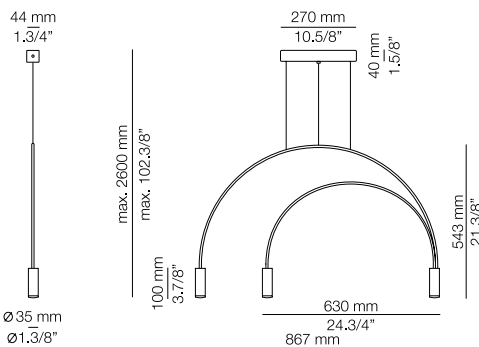

VOLTA

T-3536S - WITH SURFACE CANOPY

FEATURES / CARACTERÍSTICAS

* LED 3x6,2W (Ang. 45° / >90 CRI / 350mA)
230V / Driver included / Dimmable Triac
Optional 15° optic lens (see pag. 56)

FINISHES / ACABADOS

Canopy: 26 BLK - 71 WH
Body: 26 BLK
Head: 26 BLK - 61 S GLD

EURO €

728

T-3536S-W (2700K Typ 3x725 lumens)
T-3536S-M (3000K Typ 3x763 lumens)

Product includes:

- 1 single canopy 113635XX0
- 1 unit of T-3536C

FINISHES / ACABADOS

71 WH

EURO €

728