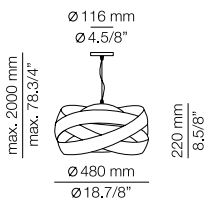

SISO

T-2995

FEATURES / CARACTERÍSTICAS

LED up to 3x20W
E27 / 120V - 240V
Dimmable when using dim. lamps

FINISHES / ACABADOS

44 CP
22 CH
71 WH

EURO €

1059

945

826