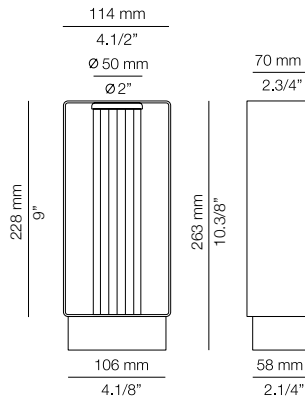

IP
65

FEATURES / CARACTERÍSTICAS

* LED 6,2W (2700K / Ang. 70° / >90 CRI 350mA) / 100V - 240V / Typ 725 lumens
Non Dimmable / Hard wired (no plug)

FINISHES / ACABADOS

96 BLK ANT

EURO €

360