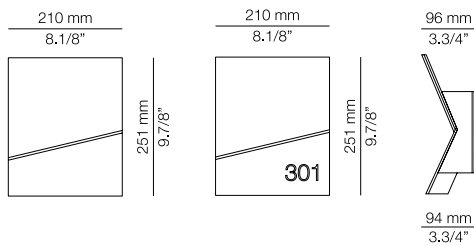

FINISHES / ACABADOS

Canopy: 26 BLK - 71 WH
Body: 56 BLK - 74 WH
Head: CORK

EURO €

1481

PIU

A-3320L

FEATURES / CARACTERÍSTICAS

* LED 15W (2700K / Ang. 120° / >90 CRI)
230V / Typ 1245 lumens
Dimmable Triac