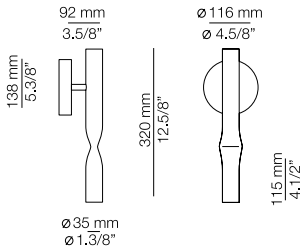

FLOW

A-3730

FEATURES / CARACTERÍSTICAS

* LED 6,2W (2700K / Ang. 70° / >90 CRI)
350mA) / 100V - 240V / Typ 725 lumens
Non dimmable

FINISHES / ACABADOS

61 S GLD
26 BLK
74 WH

EURO €
322
289
289