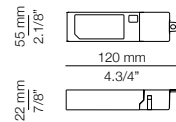

671000056 DALI DRIVER T-3535 / T-3536

UPON REQUEST / BAJO PEDIDO DRIVER DALI VOLTA T-3535 / T-3536
(Min. 1x6,1W - Max. 3x6,1W) / 230V / DALI Dimmable

EURO €

76

Ø 40mm drill on dropped ceiling
Orificio Ø 40mm en falso techo