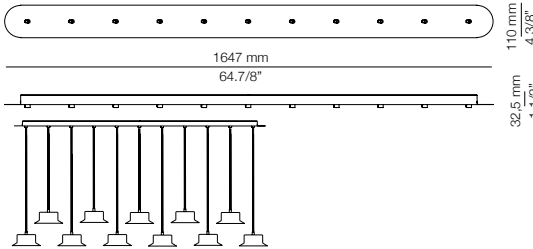

LINEAR MULTIPLE CANOPY - L165S

113415XX7

FEATURES / CARACTERÍSTICAS

Canopy for 11 single pendants
Sujeción para 11 suspensiones individuales
Compatible with items: T-2443C / T-3055C
T-3302C / T-3415C / T-3534C / T-3555C / T-3734C
T-3735C / T-3736C / T-3744 / T-3934

FINISHES / ACABADO

26 BLK
71 WH

EURO €
320
320

ROUND MULTIPLE CANOPY - R40S

113415XX6