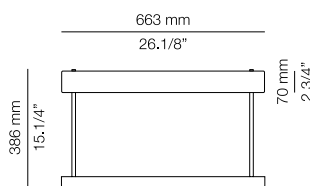

GADA

M-3927

102 mm
4"

FEATURES / CARACTERÍSTICAS

* LED 15,5W (3000K / Ang. 90° / >90 CRI 500mA) / 230V / Typ 2515 lumens
On/Off switch on the base

FINISHES / ACABADOS

Shade: 74 WH
Textured vinyl shade:
50 MM
51 CT
52 WD

EURO €

550
585
585
585