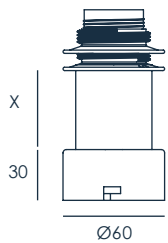

A1053

Wall fitting A1053

5 cm - Gold / Chrome	63€
5 cm - Black / White	55€
10 cm - Gold / Chrome	77€
10 cm - Black / White	63€
15 cm - Gold / Chrome	90€
15 cm - Black / White	77€
20 cm - Gold / Chrome	112€
20 cm - Black / White	90€
25 cm - Gold / Chrome	118€
25 cm - Black / White	100€
A1053/S	65€

Finishes

Shiny gold
Chrome
White
Black

C1010

Single pendant C1010

E27	50€	Gold
3 m textile cable	50€	Black

Finishes

Gold
Black

C1011

Single pendant C1011

E27	50€
3 m textile cable	

Finishes

Bronze

C1012

Single pendant C1012

E27	50€	Black
3 m textile cable		

Finishes

Black