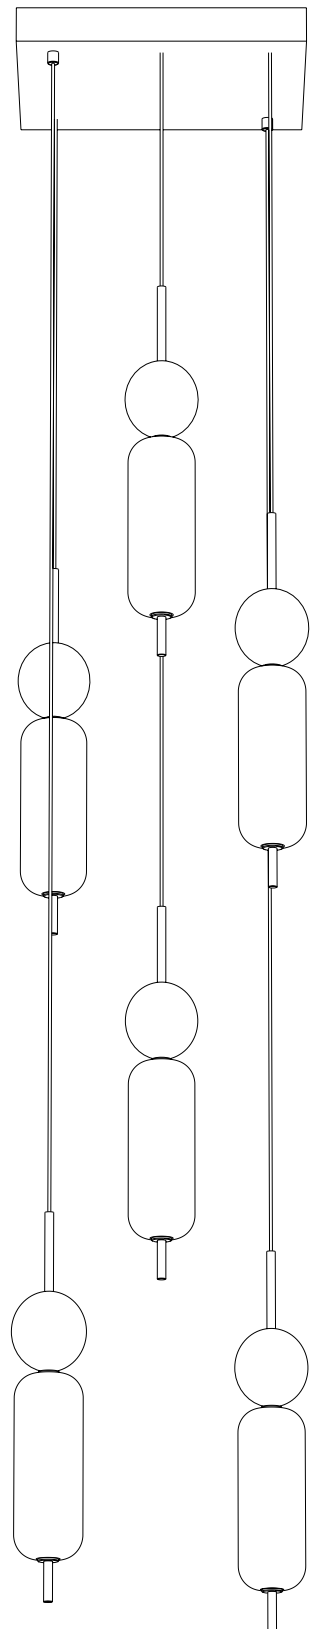

**1.880€**

**Composition F**

Pendant: C1206

Units: 5

Canopy: M.F4040

**1.240€**