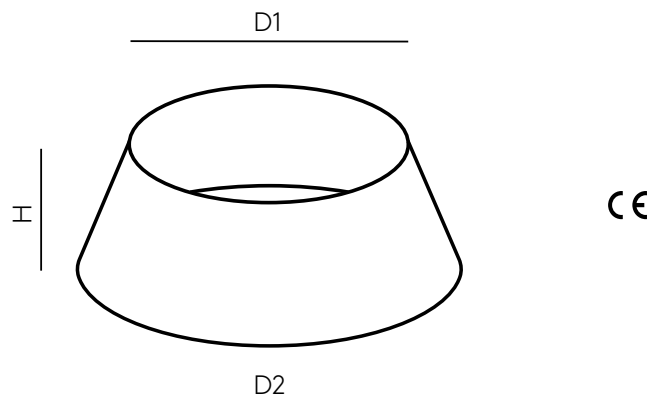

**Reference**

**Finishes**

**PVP**

1264

Opal  
Striped

55€

CE

**Reference**