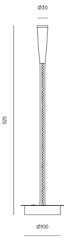

FLEXI LEATHER

A1248