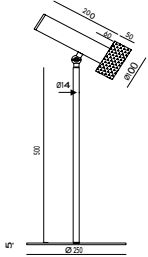

FOCUS

S1279