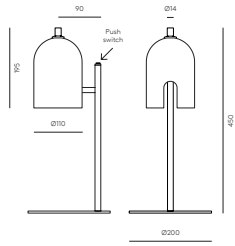

PORTA

S1290