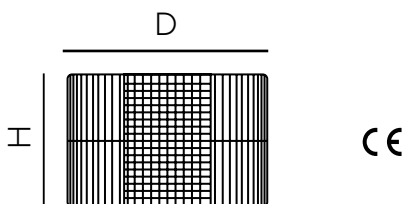

Reference	D	H	Finishes	PVP
1160**	300 600	200	Black natural fiber	120€ 220€