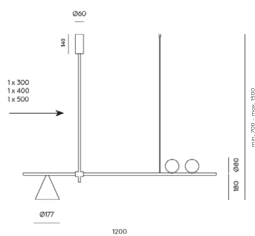

CRANE

C1241