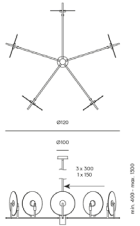

ERTO

C1257/5