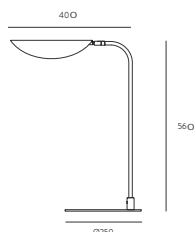

FICUS

S1243