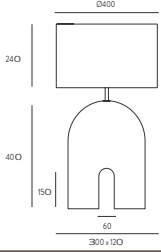

HOME NAC118*