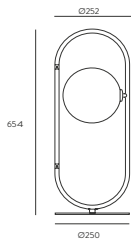

ABBACUS

S1258