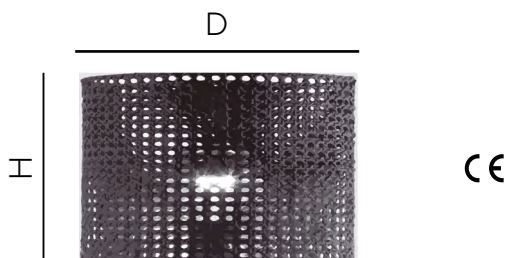

Reference	D	H	Finishes	PVP
801125/35	350	240	Natural Rattan	129€
801125/35/NEG	350	240	Black Rattan	129€
801125/40	400	240	Natural Rattan	136€
801125/40/NEG	400	240	Black Rattan	136€