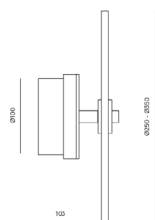

SUAL

A1255*