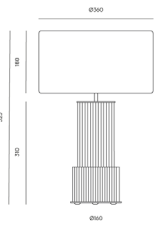

ATINA NAC115*

Specifications

Light source	E27 Max. 60W (no incluida)
Voltage	220-240V
Frecuency	50/60Hz
Class	Type II
Energy Classification	A++
Protection	IP20

Packaging

Package(s)	1 Box
Measures (LxWxD)	91 x 25 x 26 cm
Weight (gross)	2,4 kg
Volume	0,059 CBM
HS Code	94052099.00

Finishes

Metal	
Cromo/Oro brillo/Oro mate/ Negro/Blanco	238€
Ceramic	
Otro color (fuera paleta)	+40€
Shade NOT included.	
Posibilidad Regulación (sobrecoste consultar).	
B057 (Dimmable) + Dimmer switch on cable