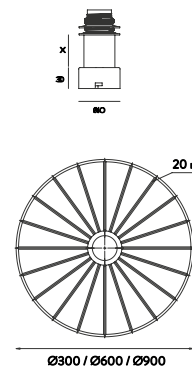

WHEEL

A1053 + R1052

Specifications

Light source	E27 máx. 60W (not included)
Voltage	220-240 V
Frequency	50/60 Hz
Class	Type I
Energy Classification	A ++
Protection	IP20
	⊕ ⊖ CE ENEC 110 V

Packaging

Package(s)	1 box (R1052) + 1 box (A1053)
Measures (LxWxD)	Detail below
Weight (gross)	Detail below
Volume	Detail below
HS Code	94051098.00

Finishes

Shiny Gold / Chrome	
Black / White	
Soporte A1053	
5 cm - Gold / Chrome	63€
5 cm - Black / White	55€
10 cm - Gold / Chrome	77€
10 cm - Black / White	63€
15 cm - Gold / Chrome	90€
15 cm - Black / White	77€
20 cm - Gold / Chrome	112€
20 cm - Black / White	90€
25 cm - Gold / Chrome	118€
25 cm - Black / White	100€
Accessory R1052	
30 cm - Gold / Chrome	120€
30 cm - Black / White	80€
60 cm - Gold / Chrome	155€
60 cm - Black / White	102€
90 cm - Gold / Chrome	220€
90 cm - Black / White	163€

Packaging - Details

A1053/5 a A1053/20

Package(s)	1 caja
Measures (LxWxD)	27 x 26 x 23 cm
Weight (gross)	0,3/0,5/0,7/0,9 kg
Volume	0,016 CBM

A1053/25

Package(s)	1 caja
Measures (LxWxD)	44 x 30 x 30 cm
Weight (gross)	1,1 kg

R1052/90

Package(s)	1 caja
Measures (LxWxD)	90 x 90 x 9 cm
Weight (gross)	0,6 kg
Volume	0,049 CBM

R1052/60

Package(s)	1 caja
Measures (LxWxD)	60 x 60 x 9 cm
Weight (gross)	0,4 kg
Volume	0,038 CBM

R1052/30

Package(s)	1 Box
Measures (LxWxD)	30 x 30 x 9 cm