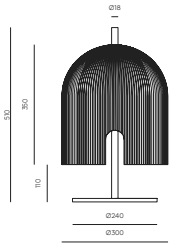

PORTA-L

S1290/L