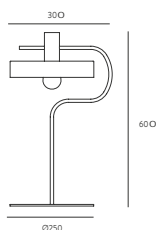

ALOA

S1240-S1227