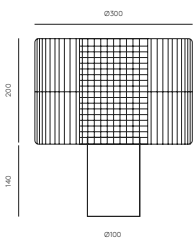

HEDULA

S1150 + 1160/30**