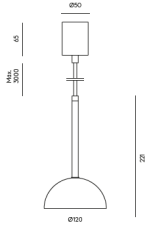

DUSSA C1307