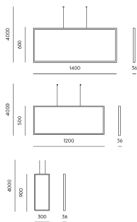

FRAME

C1246