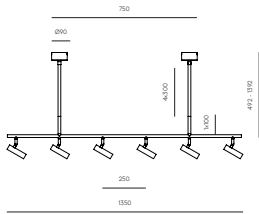

MAHO

C1254/6