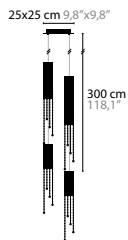

SEXY CRYSTALS H4

12136