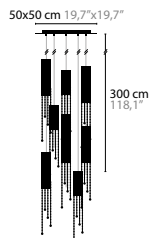

SEXY CRYSTALS H8

12176