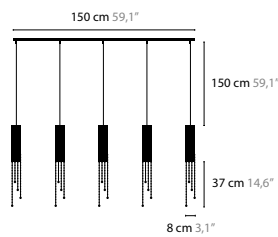

SEXY CRYSTALS H5

12240