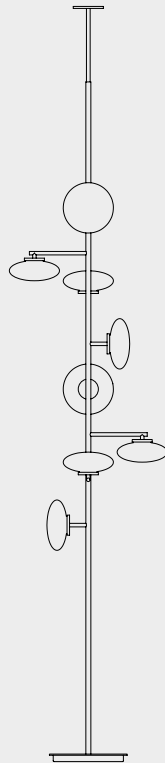

1307-12

LARGE
FLOOR-CEILING
LAMP

8 x 6W - 3000K
8 x 6W - 2700K
dimmer on cable
IP20

metallo verniciato nero opaco e vetro bianco acidato / *matt black metal and white acid-etched glass*

4.895,00

bronzo spazzolato e vetro bianco acidato / *brushed bronze and white white acid-etched glass*

5.115,00

8 vetri Ø20 /
8 glasses Ø20

Ø32 x W60 x H270-300