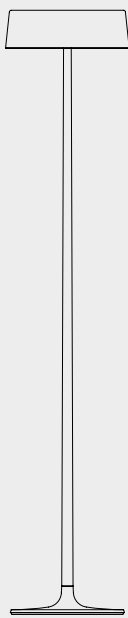

0308

China

Nicola Gallizia 2003/2007

CODICE / CODE

INFORMAZIONI / INFORMATION

FINITURE / FINISHES

PREZZO / PRICE €

0308-00

MEDIUM
TABLE LAMP

Ø33 x H32

160

3 x 5W E14 - LED
dimmer on cable
IP20

metallo verniciato opaco bianco, maron
glacé, bronzo, oro, nero, blu, arancione /
*matt varnished metal white, maron glacé,
bronze, gold, black, blue, orange*

610,00

0308-01

SMALL
TABLE LAMP

Ø23 x H22.5

160

2 x 5W E14 - LED
IP20

metallo verniciato opaco bianco, maron
glacé, bronzo, oro, nero, blu, arancione /
*matt varnished metal white, maron glacé,
bronze, gold, black, blue, orange*

515,00

0308-12

HIGH
FLOOR LAMP

Ø33 x H160

200

3 x 5W E14 - LED
dimmer on cable
IP20

metallo verniciato opaco bianco, maron
glacé, bronzo, oro, nero, blu, arancione /
*matt varnished metal white, maron glacé,
bronze, gold, black, blue, orange*

695,00