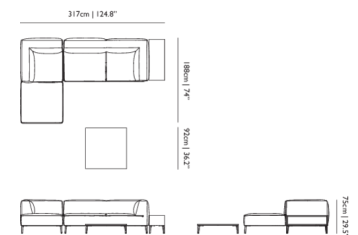

#### HEIGHT ARMREST

75cm | 29.5"