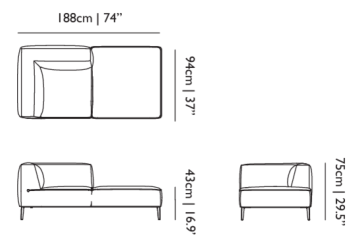

HEIGHT ARMREST

75cm | 29.5"