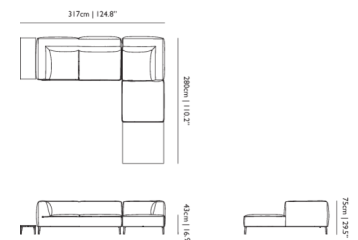

HEIGHT ARMREST

75cm | 29.5"