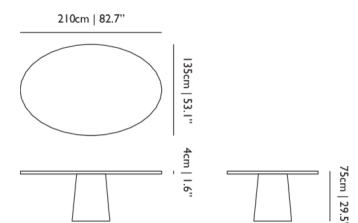

**MATERIAL DESCRIPTION**

Solid Oak

**OUTDOOR USE**

No

**THICKNESS TABLETOP**

4cm | 1.6"

**SEATS**

10