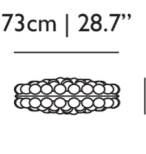

**CABLE LENGTH**

400cm | 157.5"

**CANOPY**

Pebble II White, ABS

**CRI**

80

**LIGHT OUTPUT**

1936 lm