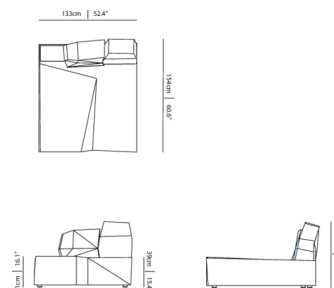

Model: SLT CHAISE LONGUE LEFT

SLT Chaise Longue Left Cat I	PSLTCORNLI	€ 3.588	8W
SLT Chaise Longue Left Cat II	PSLTCORNLI	€ 3.765	8W
SLT Chaise Longue Left Cat III	PSLTCORNLI	€ 3.913	8W
SLT Chaise Longue Left Cat IV	PSLTCORNLI	€ 4.151	8W
SLT Chaise Longue Left Cat V	PSLTCORNLI	€ 4.648	8W
SLT Chaise Longue Left Cat LI	PSLTCORNLI	€ 4.850	8W
SLT Chaise Longue Left Cat LII	PSLTCORNLI	€ 5.673	8W
SLT Chaise Longue Left Cat LIII	PSLTCORNLI	€ 6.496	8W

MATERIAL DESCRIPTION

Wood and steel frame construction, foam.

OUTDOOR USE

No

SEAT HEIGHT

41cm | 16.1" to 39cm | 15.4"

SEAT WIDTH

130cm | 51.2"

SEATING CAPACITY

1

Model: SLT CHAISE LONGUE RIGHT

SLT Chaise Longue Right Cat I	PSLTCORNRI	€ 3.588	8W
SLT Chaise Longue Right Cat II	PSLTCORNRI	€ 3.765	8W
SLT Chaise Longue Right Cat III	PSLTCORNRI	€ 3.913	8W
SLT Chaise Longue Right Cat IV	PSLTCORNRI	€ 4.151	8W
SLT Chaise Longue Right Cat V	PSLTCORNRI	€ 4.648	8W
SLT Chaise Longue Right Cat LI	PSLTCORNRI	€ 4.850	8W
SLT Chaise Longue Right Cat LII	PSLTCORNRI	€ 5.673	8W
SLT Chaise Longue Right Cat LIII	PSLTCORNRI	€ 6.496	8W

MATERIAL DESCRIPTION

Wood and steel frame construction, foam.

OUTDOOR USE

No

SEAT HEIGHT

41cm | 16.1" to 39cm | 15.4"

SEAT WIDTH

127cm | 50" to 124cm | 48.8"