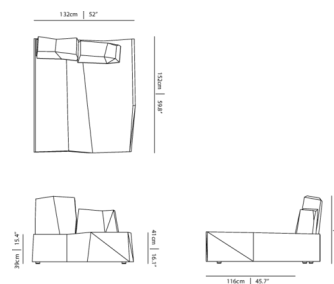

SEATING CAPACITY

1

Model: SLT DOUBLE SEAT ELEMENT

SLT Double Seat Element Cat I	PSLTDoubI	€ 3.300	8W
SLT Double Seat Element Cat II	PSLTDoubI	€ 3.453	8W
SLT Double Seat Element Cat III	PSLTDoubI	€ 3.583	8W
SLT Double Seat Element Cat IV	PSLTDoubI	€ 3.790	8W
SLT Double Seat Element Cat V	PSLTDoubI	€ 4.222	8W
SLT Double Seat Element Cat LI	PSLTDoubI	€ 4.405	8W
SLT Double Seat Element Cat LII	PSLTDoubI	€ 5.126	8W
SLT Double Seat Element Cat LIII	PSLTDoubI	€ 5.846	8W