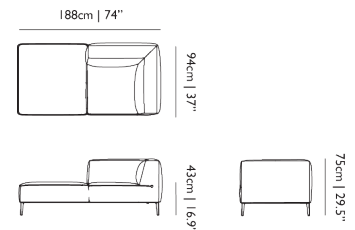

HEIGHT ARMREST

75cm | 29.5"