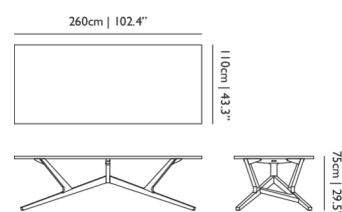

**THICKNESS TABLETOP**

3.5cm | 1.4"

**SEATS**

6