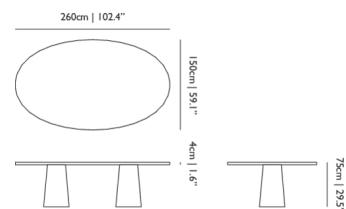

**MATERIAL DESCRIPTION**

Solid Oak

**OUTDOOR USE**

No

**THICKNESS TABLETOP**

4cm | 1.6"

**SEATS**

12