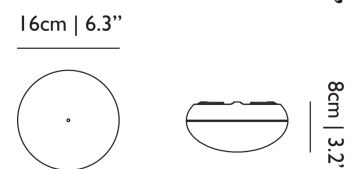

60cm | 23.6"