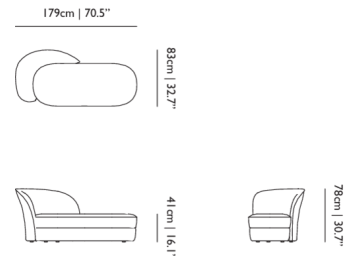

SEATING CAPACITY

1

Model: RIGHT

Aldora Chaise Longue CL02 Right, Cat I	PALDOCL02I	€ 2.049	10W
Aldora Chaise Longue CL02 Right, Cat II	PALDOCL02II	€ 2.190	10W
Aldora Chaise Longue CL02 Right, Cat III	PALDOCL02III	€ 2.304	10W
Aldora Chaise Longue CL02 Right, Cat LI	PALDOCL02LI	€ 2.413	10W
Aldora Chaise Longue CL02 Right, Cat IV	PALDOCL02IV	€ 2.490	10W
Aldora Chaise Longue CL02 Right, Cat LII	PALDOCL02LII	€ 2.759	10W
Aldora Chaise Longue CL02 Right, Cat V	PALDOCL02V	€ 2.886	10W
Aldora Chaise Longue CL02 Right, Cat LIII	PALDOCL02LIII	€ 3.086	10W