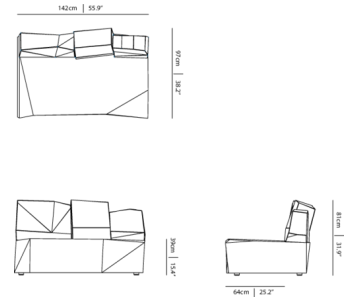

MATERIAL DESCRIPTION

Wood and steel frame construction, foam.

OUTDOOR USE

No

SEAT HEIGHT

40cm | 15.7" to 37cm | 14.6"

SEAT WIDTH

140cm | 55.1"

SEATING CAPACITY

2

Model: SLT LONG ARMREST

SLT Long Armrest Cat I	PSLTLARI	€ 414	8W
SLT Long Armrest Cat II	PSLTLARII	€ 445	8W
SLT Long Armrest Cat III	PSLTLARIII	€ 472	8W
SLT Long Armrest Cat IV	PSLTLARIV	€ 514	8W
SLT Long Armrest Cat V	PSLTLARV	€ 604	8W
SLT Long Armrest Cat LI	PSLTLARLI	€ 653	8W
SLT Long Armrest Cat LII	PSLTLARLII	€ 807	8W
SLT Long Armrest Cat LIII	PSLTLARLIII	€ 962	8W

MATERIAL DESCRIPTION

Wood and steel frame construction, foam.