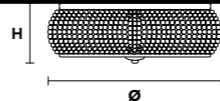

GALÁ PL3

Ceiling

TECHNICAL INFORMATION	FINISHING	PRICE (EXCL. VAT)
Ø 36 cm / 14.17"	V13-V97	€ 1.190,00
H 12 cm / 4.72"		
WW 3×E14×10 W max		
USA 3×E12×40 W max (not included)