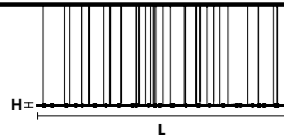

RAQAM N5 BASIC BATCH A - MODULO 1 X 16