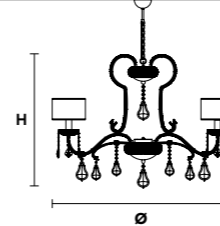

GALÁ 12+3+2

Chandelier

TECHNICAL INFORMATION	SHADE	FINISHING	PRICE (EXCL. VAT)
Ø 116 cm / 45.67"	SAT/17/ECRU	V13-V97	€ 3.710,00
H 76 cm / 29.92"	SAT/17/WH		
WW 12×E14×10 W max 5×G9×10 W max			
USA 12×E12×40 W max (not included)