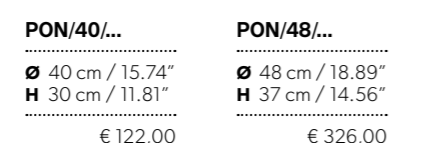

Pongé IVA esclusa / Excluded Vat