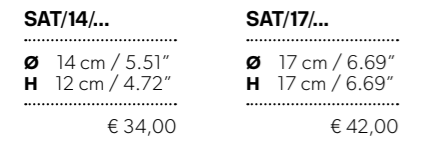

PARALUMI / LAMPSHADES

Satin IVA esclusa / Excluded Vat