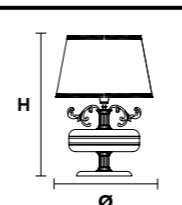

ETERNITY TL1

Table Lamp

TECHNICAL INFORMATION	SHADE	FINISHING	PRICE (EXCL. VAT)
Ø 46 cm / 18.11"	SAT/46/WH	G04	€ 2.050,00
H 62 cm / 24.40"	SAT/46/BK	G03	€ 2.220,00
WW 1×E27×20 W max			
USA 1×E26×60 W max (not included)			

Ⓜ : For the US market, refer to the relevant price list.