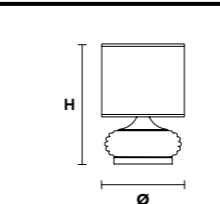

GALÁ TL1P 22

Table lamp

TECHNICAL INFORMATION	SHADE	FINISHING	PRICE (EXCL. VAT)
Ø 17 cm / 6.69"	SAT/17/ECRU	V13-V97	€ 380,00
H 22 cm / 8.66"	SAT/17/WH		
WW 1×E14×10 W max			
USA 1×E12×40 W max (not included)			

Ⓜ : For the US market, refer to the relevant price list.

Ⓜ : For the US market, refer to the relevant price list.
* ETL only for US market.