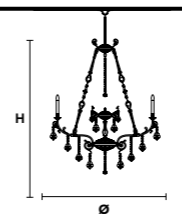

ODESSA 12 155

Chandelier

TECHNICAL INFORMATION	
Ø	120 cm / 47.24"
H	155 cm / 61.02"
WW	12×E14×10 W max
USA	12×E12×40 W max (not included)

FINISHING		PRICE (EXCL. VAT)	
G03 - G20	● HALF CUT GLASS CUT CRYSTAL PREMIUM CRYSTAL	€ 10.760,00 € 11.740,00 € 17.320,00	
	● G21	● HALF CUT GLASS CUT CRYSTAL PREMIUM CRYSTAL	€ 9.620,00 € 10.500,00 € 15.620,00