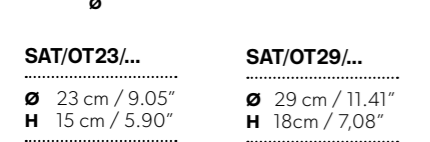

PARALUMI / LAMPSHADES

Satin IVA esclusa / Excluded Vat