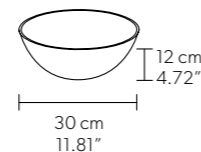

FINISHING	PRICE (EXCL. VAT)
G04	€ 3.780,00

G03-G14	€ 4.540,00