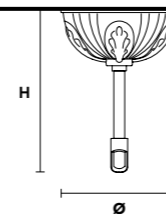

SOSPENSIONE 120 cm $< \varnothing < 200$ cm
CHANDELIERS 47.24 " $< \varnothing < 78.74$ "

$\varnothing$ 20 cm / 7.87"
H 26 cm / 10.23"

"H" si riferisce all'ingombro minimo di installazione
"H" refers to the minimum overall size for installation