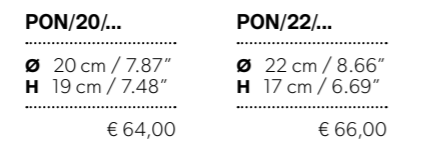

Pongé IVA esclusa / Excluded Vat