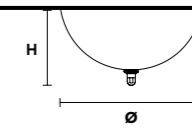

SOSPENSIONE > 24 LUCI
CHANDELIERS > 24 LIGHTS

\varnothing 30 cm / 11.81"
H 19 cm / 7.48"

"H" si riferisce all'ingombro minimo di installazione
"H" refers to the minimum overall size for installation

PARALUMI / LAMPSHADES