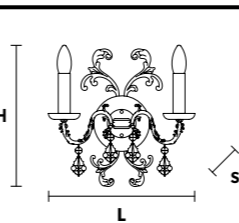

ETERNITY A2

Applique

TECHNICAL INFORMATION	SHADE	FINISHING	PRICE (EXCL. VAT)
L 31 cm / 12.20"		G04	CUT CRYSTAL PREMIUM CRYSTAL € 750,00
SP 20 cm / 7.87"		G03	CUT CRYSTAL PREMIUM CRYSTAL € 810,00
H 36 cm / 14.17"			€ 870,00
WW 2×E14×10 W max			
USA 2×E12×40 W max (not included)