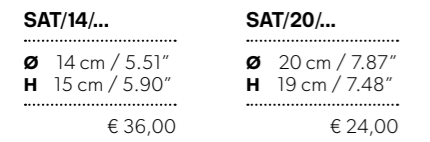

PARALUMI / LAMPSHADES

Satin IVA esclusa / Excluded Vat