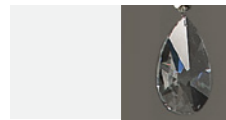

CHANDELIERS

ACANTIA

Telaio in metallo e fusione d'ottone.
Paralumi in tessuto damascato.

Cast brass and metal frame.
Damask fabric lampshades.

Metallstruktur mit Messingguss
Lampenschirme aus Damast.

Structure en métal et laiton
moulé Abat-jours damassés.

Estructura de metal y fundición de latón.
Pantallas en tejido adamsado.

Металлический каркас и латунное литье абажуры из ткани с ка Мчатны М узором M.

这个灯具的结构是金属跟黄铜铸件。而且这种灯具也有锦缎面料的灯罩。

إطار م عيش ب نحاس أصفر.
عكس ضوء (أباجورة) من قماش دمقس.

Finishings Cut Crystal

V95 Matt white + transparent pendants