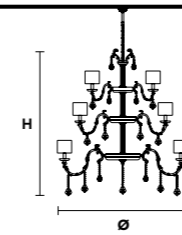

Masiero Atelier

Pricelist

ETERNITY 12+8+4

Chandelier

TECHNICAL INFORMATION	SHADE	FINISHING	PRICE (EXCL. VAT)
Ø 150 cm / 56.06"	SAT/17/ECRU	G04	CUT CRYSTAL PREMIUM CRYSTAL € 20.760,00
H 180 cm / 70.87"	SAT/17/BK	G03	CUT CRYSTAL PREMIUM CRYSTAL € 22.550,00
WW 24×E14×10 W max			€ 27.890,00
USA 24×E12×40 W max (not included)