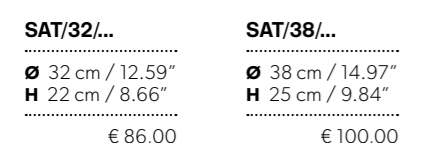

PARALUMI / LAMPSHADES

Satin IVA esclusa / Excluded Vat