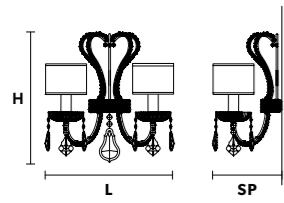

GALÁ A2

Applique

CE

TECHNICAL INFORMATION	SHADE	FINISHING	PRICE (EXCL. VAT)
L 35 cm / 13.77"	SAT/12/ECRU	V13-V97	€ 580,00
SP 18 cm / 7.08"	SAT/12/WH		
H 35 cm / 13.77"			
WW 2×E14×10 W max			
USA 2×E12×40 W max (not included)			

: For the US market, refer to the relevant price list.