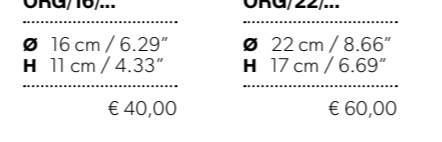

Organza IVA esclusa / Excluded Vat