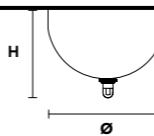

RGB-W LED version
Dynamic white version

SOSPENSIONE < 24 LUCI
CHANDELIERS < 24 LIGHTS

$\varnothing$ 20 cm / 7.87"
H 18 cm / 7.08"

"H" si riferisce all'ingombro minimo di installazione
"H" refers to the minimum overall size for installation