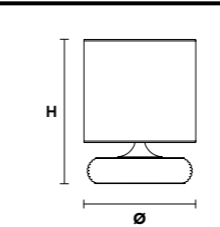

GALÁ TL1G 45

Table lamp

TECHNICAL INFORMATION	SHADE	FINISHING	PRICE (EXCL. VAT)
Ø 38 cm / 14.97"	SAT/38/ECRU	V13-V97	€ 1.130,00
H 45 cm / 17.71"	SAT/38/WH		
WW 1×E27×20 W max			
USA 1×E26×60 W max (not included)