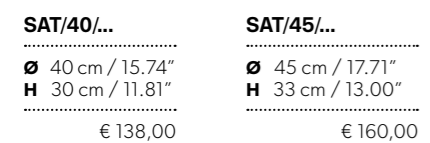

PARALUMI / LAMPSHADES

Satin IVA esclusa / Excluded Vat