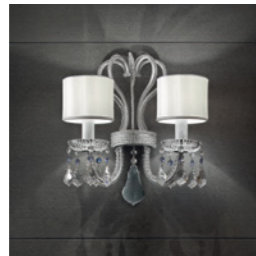

هيكل معدني مُزخرف باللؤلؤ ودلايات من الكريستال الشفاف. عاكس ضوء (أباجورة) من الساتان.

Finishings

V13
Beige e Oro
Ivory and Gold

V97
Bianco e argento
White and silver

Family

Chandelier

Applique

Ceiling