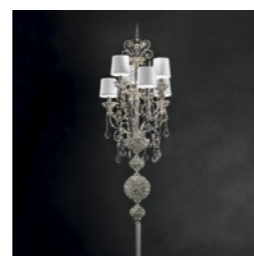

G08
Nickel nero
Black nickel

G04
Cromo lucido
Shiny chrome

G03
Oro lucido
Shiny gold

Family

Chandelier

Ceiling

Applique

Table lamp