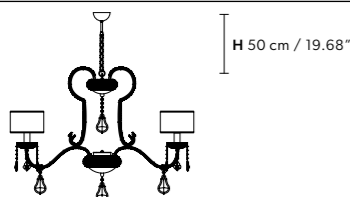

Standard chain for all chandeliers