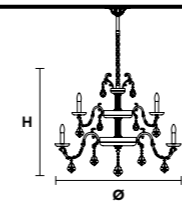

ETERNITY 6+3

Chandelier

TECHNICAL INFORMATION	SHADE	FINISHING	PRICE (EXCL. VAT)
Ø 90 cm / 35.43"		G04	CUT CRYSTAL PREMIUM CRYSTAL € 6.690,00
H 75 cm / 29.52"		G03	CUT CRYSTAL PREMIUM CRYSTAL € 8.400,00
WW 9×E14×10 W max			€ 7.270,00
USA 9×E12×40 W max (not included)			€ 9.140,00