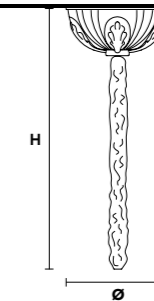

SOSPENSIONE 90 cm $< \varnothing < 120$ cm
CHANDELIERS 35.43 " $< \varnothing < 47.24$ "

$\varnothing$ 14 cm / 5.51"
H 19 cm / 7.48"

"H" si riferisce all'ingombro minimo di installazione
"H" refers to the minimum overall size for installation