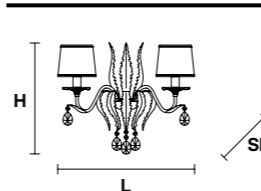

ACANTIA A2

Applique

TECHNICAL INFORMATIONS	SHADE	FINISHING	CRYSTALS	PRICE (EXCL. VAT)
L 45 cm / 17.71" SP 18 cm / 7.08" H 40 cm / 15.74"	DAM/14/WH DAM/14/BK	V95-V90	CUT CRYSTAL PREMIUM CRYSTAL	€ 600,00 € 630,00
WW 2×E14×10 W max USA 2×E12×40 W max (not included)		G03+F01	CUT CRYSTAL PREMIUM CRYSTAL	€ 690,00 € 700,00