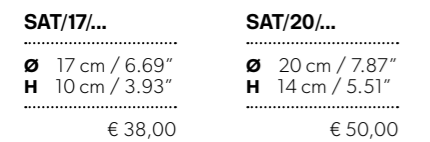

PARALUMI / LAMPSHADES

Satin IVA esclusa / Excluded Vat