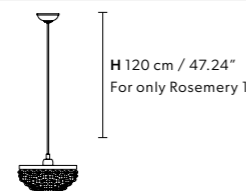

Standard chain/cable for all chandeliers/suspensions