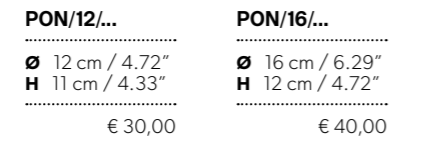

Pongé IVA esclusa / Excluded Vat