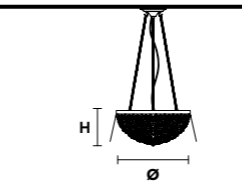

ROSEMERY 4

Suspension

TECHNICAL INFORMATION	SHADE	FINISHING	PRICE (EXCL. VAT)
Ø 45 cm / 17.72"		V13-V97	€ 1.550,00
H 22 cm / 8.66"			
WW 4×E14×10 W max			
USA 4×E12×40 W max (not included)