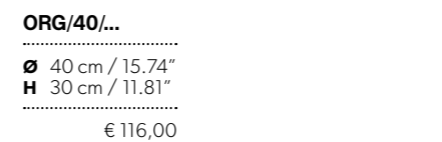

Organza IVA esclusa / Excluded Vat