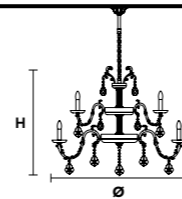

ETERNITY 8+4

Chandelier

TECHNICAL INFORMATION	SHADE	FINISHING	PRICE (EXCL. VAT)
Ø 120 cm / 47.24"		G04	CUT CRYSTAL PREMIUM CRYSTAL € 8.470,00
H 105 cm / 41.34"		G03	CUT CRYSTAL PREMIUM CRYSTAL € 9.210,00
WW 12×E14×10 W max			€ 11.700,00
USA 12×E12×40 W max (not included)