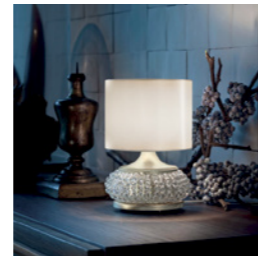

هيكل معدني مُزخرف باللؤلؤ ودلايات من الكريستال الشفاف. عاكس ضوء (أباجورة) من الساتان.

Finishings

V13
Beige e Oro
Ivory and Gold

V97
Bianco e argento
White and silver

Family

Chandelier

Applique

Ceiling