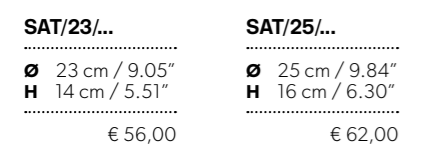

PARALUMI / LAMPSHADES

Satin IVA esclusa / Excluded Vat