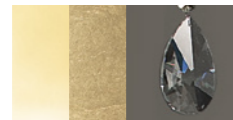

G03+F01 Shiny gold + Gold leaf + transparent pendants