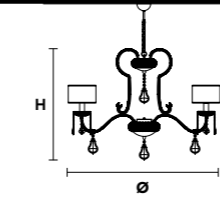

GALÁ 8+2

Chandelier

TECHNICAL INFORMATION	SHADE	FINISHING	PRICE (EXCL. VAT)
Ø 97 cm / 38.19"	SAT/17/ECRU	V13-V97	€ 2.540,00
H 67 cm / 26.38"	SAT/17/WH		
WW 8×E14×10 W max 2×G9×10 W max			
USA 8×E12×40 W max (not included)