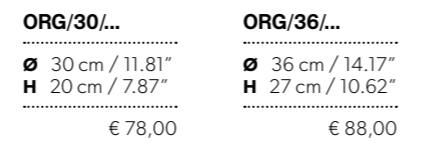

Organza IVA esclusa / Excluded Vat