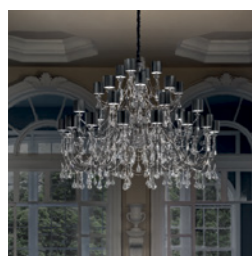

G08
Nickel nero
Black nickel

G04
Cromo lucido
Shiny chrome

G03
Oro lucido
Shiny gold

Family

Chandelier

Ceiling

Applique

Table lamp