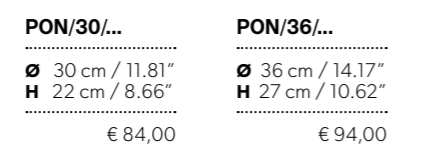

Pongé IVA esclusa / Excluded Vat