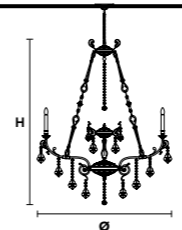

ODESSA 18 175

Chandelier

TECHNICAL INFORMATION	
Ø	150 cm / 59.05"
H	175 cm / 68.89"
WW	18×E14×10 W max
USA	18×E12×40 W max (not included)

FINISHING		PRICE (EXCL. VAT)	
G03 - G20	● HALF CUT GLASS CUT CRYSTAL PREMIUM CRYSTAL	€ 17.060,00 € 18.660,00 € 26.190,00	
	● G21	● HALF CUT GLASS CUT CRYSTAL PREMIUM CRYSTAL	€ 15.250,00 € 16.700,00 € 23.650,00