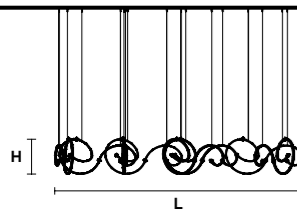

RAQAM N6 BASIC BATCH A - MODULO 1 X 8