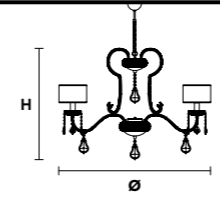

GALÁ 6+2

Chandelier

TECHNICAL INFORMATION	SHADE	FINISHING	PRICE (EXCL. VAT)
Ø 77 cm / 30.31"	SAT/17/ECRU	V13-V97	€ 1.970,00
H 55 cm / 21.65"	SAT/17/WH		
WW 6×E14×10 W max 2×G9×10 W max			
USA 6×E12×40 W max (not included)