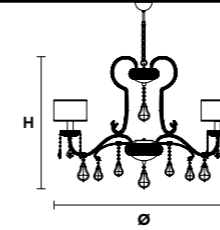

Masiero Atelier

Pricelist

GALÁ 16+4+3

Chandelier

TECHNICAL INFORMATION	SHADE	FINISHING	PRICE (EXCL. VAT)
Ø 160 cm / 62.99"	SAT/17/ECRU	V13-V97	€ 12.040,00
H 115 cm / 45.28"	SAT/17/WH		
WW 16×E14×10 W max 7×G9×10 W max			
USA 16×E12×40 W max (not included)