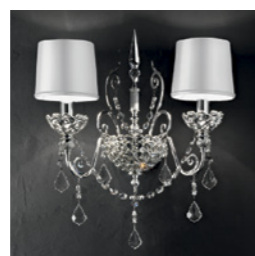

G08
Nickel nero
Black nickel

G04
Cromo lucido
Shiny chrome

G03
Oro lucido
Shiny gold

Family

Chandelier

Ceiling

Applique

Table lamp