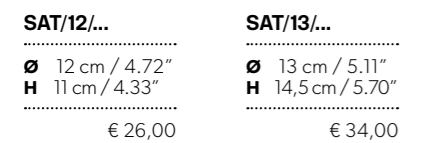

PARALUMI / LAMPSHADES

Satin IVA esclusa / Excluded Vat