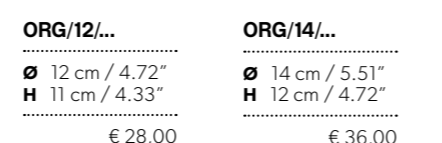

Organza IVA esclusa / Excluded Vat