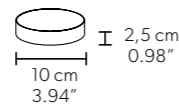

FINISHING	PRICE (EXCL. VAT)
G04	€ 3.780,00

G03-G14	€ 4.540,00