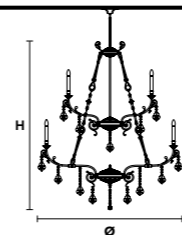

Masiero Atelier

Pricelist

ODESSA 18+9 175

Chandelier

TECHNICAL INFORMATION	
Ø	150 cm / 59.05"
H	175 cm / 68.89"
WW	27×E14×10 W max
USA	27×E12×40 W max (not included)

FINISHING		PRICE (EXCL. VAT)	
G03 - G20	● HALF CUT GLASS CUT CRYSTAL PREMIUM CRYSTAL	€ 20.320,00 € 22.280,00 € 31.110,00	
	● G21	● HALF CUT GLASS CUT CRYSTAL PREMIUM CRYSTAL	€ 18.190,00 € 19.930,00 € 28.090,00