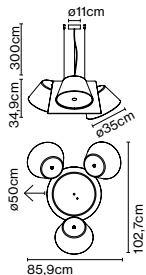

Materials
 Shade: Aluminium
 Diffuser: Opalescent methacrylate

Product type: Pendant
Light source: 9x E27 LED Standard 8W
Weight: Net 4,7 kg – Gross 8,2 kg
Package: 58 x 58 x 38 cm – 6 kg Vol – 0,13 m³
 (3x) 42 x 42 x 28 cm – 2,2 kg Vol – 0,05 m³