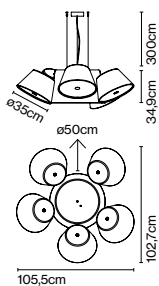

Materials

Shade: Aluminium

Diffuser: Opalescent methacrylate

Product type: Pendant

Light source: 13x E27 LED Standard 8W

Weight: Net 4,4 kg – Gross 8,2 kg

Package: 59 x 59 x 38 cm – 6 kg Vol – 0,13 m³
(5x) 42 x 42 x 27 cm – 2,2 kg Vol – 0,05 m³