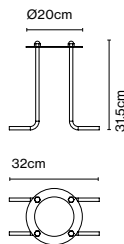

Package: 35 x 24 x 24 cm - 2,4 kg – VOL - 0,02 m³

Hazy Day 44

Code
A663-002

Finish
● White

Price
*715 €

Materials
Shade: Glass globe

Product type: Pendant
Light source: E27 LED Globe (ø120) 14W
Weight: Net 7,1 kg – Gross 7,4 kg
Package: 62 x 62 x 45 cm – 7,4 kg Vol – 0,17 m³