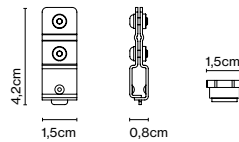

Product type: Accessory

CE

ERC

UK
CA

Canopy IP65

Code	Finish	Price
A628-075-39	● Black	65 €

Product type: Accessory
 Weight: Net 0,2 kg – Gross 0,3 kg
 Package: 16 x 9 x 15 cm - 0,3 kg – VOL - 0,002 m³

CE