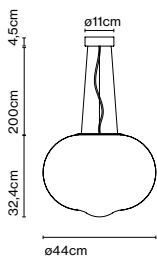

Package: 35 x 24 x 24 cm - 2,4 kg – VOL - 0,02 m³

Hazy Day 44

Code
A663-002

Finish
● White

Price
*715 €

Materials
Shade: Glass globe

Product type: Pendant
Light source: E27 LED Globe (ø120) 14W
Weight: Net 7,1 kg – Gross 7,4 kg
Package: 62 x 62 x 45 cm – 7,4 kg Vol – 0,17 m³