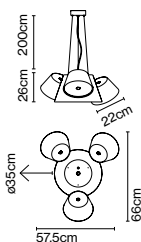

Materials

Shade: Aluminium

Diffuser: Opalescent methacrylate

Product type: Pendant

Light source: 5x E27 LED Standard 8W

Weight: Net 2,7 kg – Gross 4,1 kg

Package: 44 x 44 x 28 cm – 3,4 kg Vol – 0,054 m³
(3x) 24 x 24 x 17 cm – 0,7 kg Vol – 0,009 m³