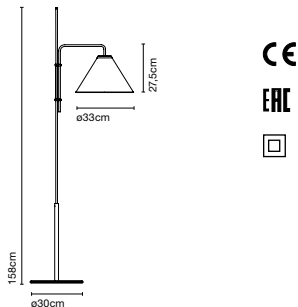

Package: 52 x 42 x 13 cm – 6,3 kg Vol – 0,03 m³

35 x 35 x 23 cm – 0,6 kg Vol – 0,03 m³

120 x 4 x 4 cm – 0,6 kg Vol – 0,002 m³

Cable length: 2 m
 Wire installation: Plug-in
 Color cord: Black
 Switch location: In-line