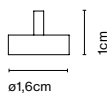

Product type: Accessory
 Weight: Net 0,5 kg – Gross 0,6 kg
 Package: 16 x 14 x 9 cm - 0,6 kg – VOL - 0,002 m³

Magnet accessory

Code	Finish	Price
A680-008	Inox	10 €

Materials
 Structure: Neodymium magnet

Product type: Accessory
 Weight: Net 0,01 kg – Gross 0,02 kg
 Package: 12 x 17,5 x 1 cm - 0,02 kg – VOL - 0,001 m³