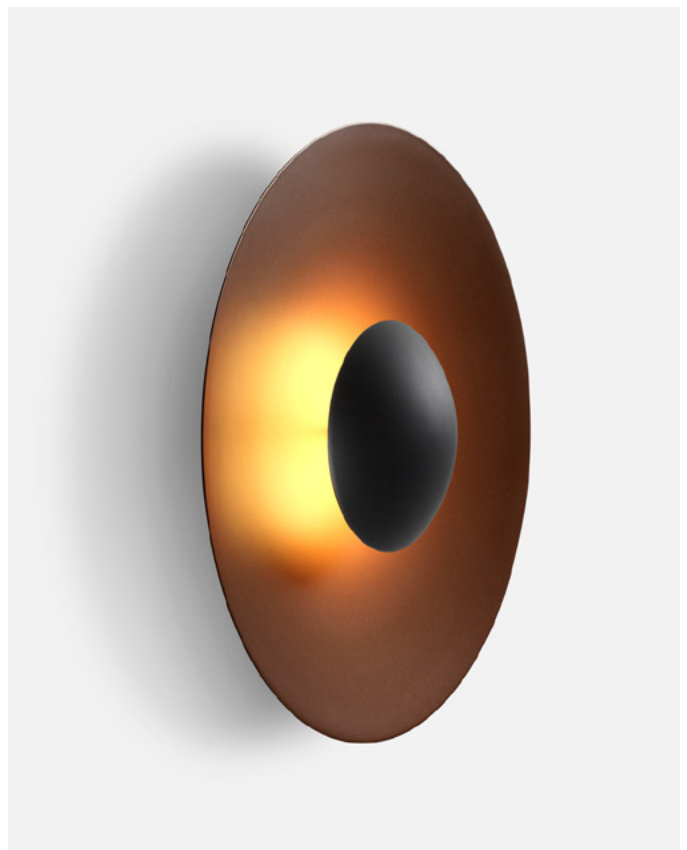

Dimmable

CE

IP65

ERC

UK
CA

Canopy color: Black

Ginger 42C IP65

Code	Finish	Price
A662-552-31	● Rust Brown	635 €
A662-552-39	● Black - White (RAL 9005-9010)	673 €