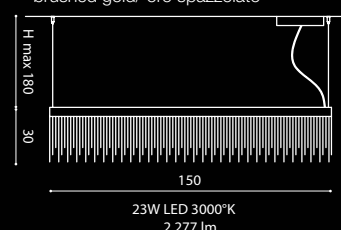

ECLISSE LIN 150

ECLSOLIN150 € 1.132,00

bronze/ bronzo

ECLSOLIN150NE € 1.132,00

black/ nero

ECLSOLIN1500 € 1.180,00

brushed gold/ oro spazzolato

VAT excluded/ IVA esclusa