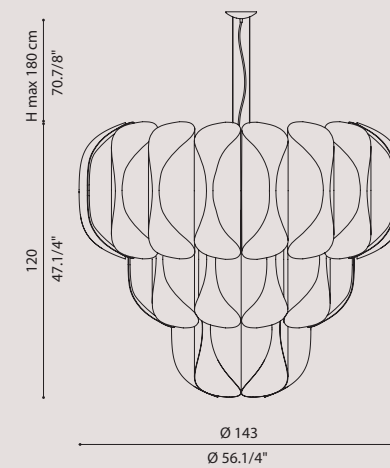

CONCERTO 60 SO 36L € 9.341,00

- CONSO6036BC (a)
- CONSO6036O (b)
- CONSO6036OPA (c)
- CONSO6036TRA (d)

36 x E27 SUITABLE FOR LED LAMPS
+ 1 x GX53 / double light emission