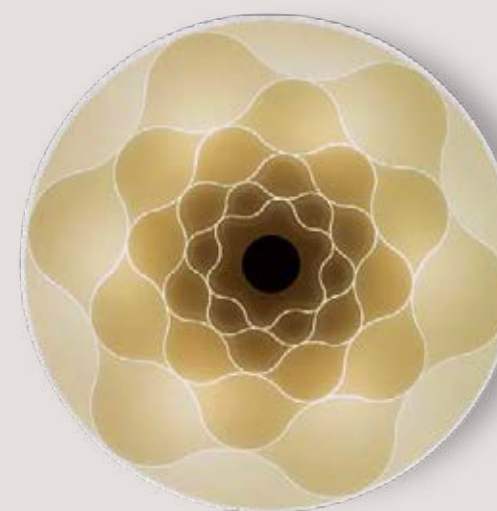

DROP

design Brian Rasmussen

[En] > When the lighting fixtures is off, the surface of the silkscreened glass diffuser looks like an even white surface, and you can see only the outlines of the floral decoration. When on, the surface is alive with different color shades, due to the number of silkscreen layers. Along the outline of the decoration, the light is clearer because there is less color; instead towards the center, where there is more color, the intensity of light decreases.

[It] > La superficie serigrafata del diffusore in vetro piano, quando la lampada è spenta, si presenta come una superficie omogenea bianca in cui si notano solo i contorni del decoro floreale. Con la luce, la superficie si anima di diverse tonalità determinate dalla quantità di strati di serigrafia. Lungo il perimetro, la luce è più chiara poichè minore è l'apporto di colore, mentre verso il centro, dove questo è maggiore, diminuisce l'intensità luminosa.

VAT excluded/ IVA esclusa

AP/PL 45 € 585,00

PLDROP45
Detail: chrome/ particolare cromo

AP/PL 60 € 645,00

PLDROP60
Detail: chrome/ particolare cromo

SO 45 € 645,00

SODROP45
Detail: chrome/ particolare cromo

SO 60 € 705,00

SODROP60
Detail: chrome/ particolare cromo

ON

OFF

[En] > Flat panel glass front diffuser, with multi-layer silkscreened décor. Prismatic thermoformed PMMA side diffuser, detail in chromed metal. White ceiling canopy.

[It] > Diffusore frontale in vetro piano con decoro serigrafato multistrato. Diffusore laterale in PMMA prismatico termoformato, particolare in metallo cromato. Rosone a soffitto bianco.

material

Glass and PMMA
Vetro e PMMA

equipment *

AP/PL 45
6 x E27 suitable for LED

AP/PL 60
6 x E27 suitable for LED

SO 45
6 x E27 suitable for LED

SO 60
6 x E27 suitable for LED

symbols