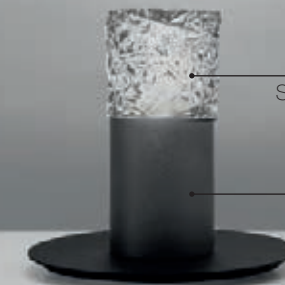

GLAVTST € 163,00
STRIKE glass/ vetro STRIKE

+

MNALCNE € 141,00
Black 9005/ nero 9005

GLACE CO WAVE
€ 304,00