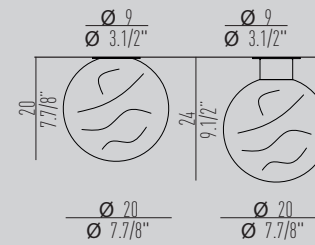

CANOVA

PL_00 PL_40