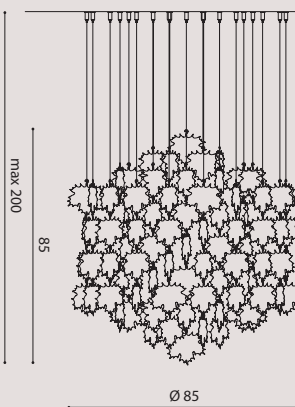

MAPLECOMPO

design Brian Rasmussen

VAT excluded/ IVA esclusa

MAPLE COMPO 65 BASIC € 1.924,00

SOMAP65BACC

steel/ acciaio

SOMAP65BFOC

gold/ oro

SOMAP65BFRC

copper/ rame

SOMAP65BMUC

multicolored/ multicolore

on request/ su richiesta:

MAPLE COMPO 65 € 2.160,00

SOMAP65CACC

steel/ acciaio

SOMAP65CFOC

gold/ oro

SOMAP65CFRC

copper/ rame

SOMAP65CMUC

multicolored/ multicolore

4 x max 40W GU10 HALO
4 x GU10 SUITABLE FOR LED LAMPS

MAPLE COMPO 85 BASIC € 4.447,00

SOMAP85BACC

steel/ acciaio

SOMAP85BFOC

gold/ oro

SOMAP85BFRC

copper/ rame

SOMAP85BMUC

multicolored/ multicolore

on request/ su richiesta:

MAPLE COMPO 85 € 5.125,00

SOMAP85CACC

steel/ acciaio

SOMAP85CFOC

gold/ oro

SOMAP85CFRC

copper/ rame

SOMAP85CMUC

multicolored/ multicolore

6 x max 40W GU10 HALO
6 x GU10 SUITABLE FOR LED LAMPS

colors

steel natural finish/
acciaio finitura naturale

steel gold finish/
acciaio finitura oro

steel copper finish /
acciaio finitura rame

material

Steel leaves and
metal structure

Foglie d'acciaio su
struttura in metallo

symbols

IP 20