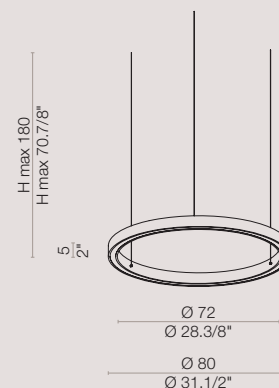

[En] > Bi-emission lighting.

The constructive principle of the lamp allows a double light emission.

This detail makes the product capable of illuminating the surrounding space with a 360 degrees light.

The upper and lower light emission are equal both for what concerns quantity and colour giving a completely homogeneous effect.

[It] > Bi-emissione luminosa

Il principio costruttivo delle lampade rende possibile una doppia emissione luminosa:

in tal modo l'ambiente circostante viene illuminato a 360 gradi.

Inoltre, la luce orientata verso l'alto e verso il basso è uguale sia per quantità che per colore al fine di rendere il flusso di luce completamente omogeneo.

[En] > A continuous circle of light.

The upper and lower diffusers in PMMA are completely without any fixing elements which allows the light emission to be perfectly continuous.

This is possible thanks to an innovative construction of the section of the lamp which unites the two sides through an internal metal bracket.

The same bracket supports the light source which is integrated in a silicone body allowing the light emission to be completely uniform.

The lamp has a double light emission.

[It] > I diffusori, inferiore e superiore, sono in PMMA opalino.

Il flusso luminoso continuo è ottenuto grazie all'assenza di elementi di fissaggio e ad una costruzione innovativa del profilo della lampada che unisce le due pareti in metallo attraverso una staffa anch'essa in metallo.

La stessa staffa, poi, sostiene la sorgente luminosa che è inserita in un involucro di silicone.

In tal modo si elimina la puntinatura dello strip LED e si ottiene una luce perfettamente uniforme.

La lampada ha emissione luminosa sia verso l'alto che verso il basso.

material

metal and PMMA
metallo e PMMA

light source

LED 220-240V

120V for
NORTH AMERICA

equipment

RING 80
78W LED 3000°K
lm 8.270

RING 120
118W LED 3000°K
lm 12.510

symbols

accessories € 121,00

Dimmerable LED driver
Interfaccia per dimmerazione
DALI/ PUSH/ 0..10/ 1..10