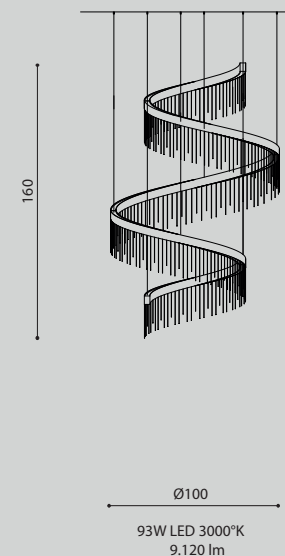

<u>ECLISSE SO TWISTER DOUBLE 100</u>	
ECLSOTWD100	€ 5.255,00
bronze/ bronzo	
ECLSOTWD100NE	€ 5.255,00
black/ nero	
ECLSOTWD1000	€ 5.775,00
brushed gold/ oro spazzolato