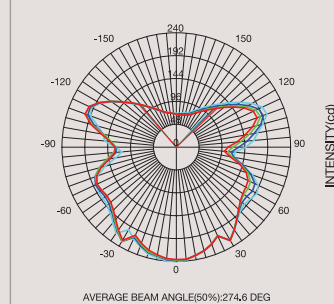

photometric test DROP PL 60