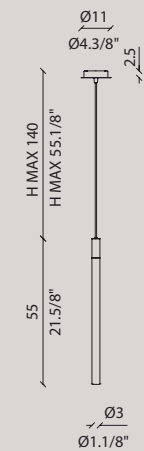

VAT excluded / IVA esclusa

STAR LIGHT SO1 € 278,00

STLSO1LCS

matt silver
argento opaco

STLSO1LOS

matt gold
oro opaco

STAR LIGHT SO3 € 845,00

STLSO3LCS

matt platinum
platino opaco

STLSO3LOS

matt gold
oro opaco