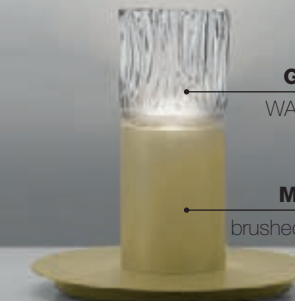

GLAVTWA € 163,00
WAVE glass/ vetro WAVE

+

MNALCOS € 141,00
brushed gold/ oro spazzolato

Cold and bright like a fragment of ice, the GLACE diffuser is made of transparent cast glass hand engraved, piece by piece . Available in two designs.

Algido e brillante come un frammento di ghiaccio, il diffusore GLACE è realizzato in vetro colato trasparente inciso a mano pezzo per pezzo. Disponibile in due motivi.