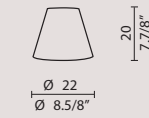

1 x E14 LED +
1 x E14 LED

VTCAND55PBC € 267,00