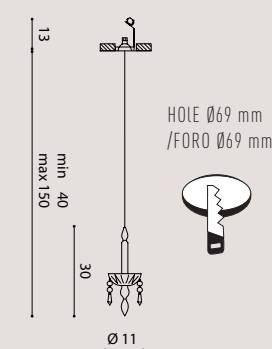

LIMELIGHT 1.1 € 244,00

LL1
transparent/ trasparente
LL1BC
white/ bianco
LL1NE
black/ nero
LL1GR
fumé grey/ fumé grigio

1 x max 40W GU10 HALO
1 x GU10 SUITABLE FOR LED LAMPS

LIMELIGHT 12.4 € 3.024,00

LL12.4
transparent/ trasparente
LL12.4BC
white/ bianco
LL12.4NE
black/ nero
LL12.4GR
fumé grey/ fumé grigio