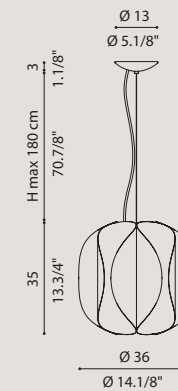

CONCERTO 35 SO 6L € 567,00

CONSO6BC (a)
CONSO6O (b)
CONSO6OPA (c)
CONSO6TRA (d)

6 x E14 SUITABLE FOR LED LAMPS
+ 1 x GX53 / double light emission

material

metal structure &
diffusers in metal
or PMMA
struttura in metallo e
diffusori in metallo
o PMMA

symbols