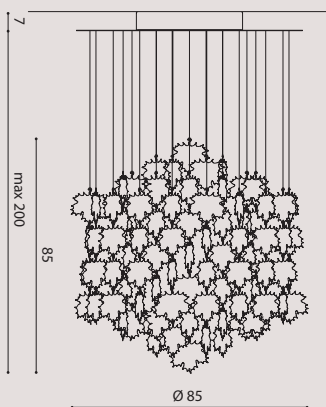

on request/ su richiesta:

MAPLE COMPO 85 € 5.125,00

SOMAP85CACC

steel/ acciaio

SOMAP85CFOC

gold/ oro

SOMAP85CFRC

copper/ rame

SOMAP85CMUC

multicolored/ multicolore

6 x max 40W GU10 HALO
6 x GU10 SUITABLE FOR LED LAMPS