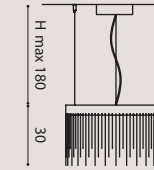

ECLISSE SO Ø50

- **ECLSO50** € 1.091,00
  bronze/ bronzo
- **ECLSO50NE** € 1.091,00
  black/ nero
- **ECLSO500** € 1.140,00
  brushed gold/ oro spazzolato

21W LED 3000°K
2.085 lm

ECLISSE SO Ø100

- **ECLSO100** € 2.110,00
  bronze/ bronzo
- **ECLSO100NE** € 2.110,00
  black/ nero
- **ECLSO1000** € 2.182,00
  brushed gold/ oro spazzolato