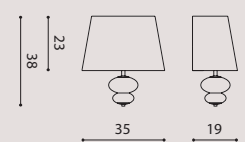

MUSA AP € 520,00

structure gold/ montatura oro
APMUS35BO
white/ bianco
APMUS35MO
mocha/ moka
APMUS35AO
ivory/ avorio

structure chrome/ montatura cromo

APMUS35BC
white/ bianco
APMUS35MC
mocha/ moka
APMUS35AC
ivory/ avorio