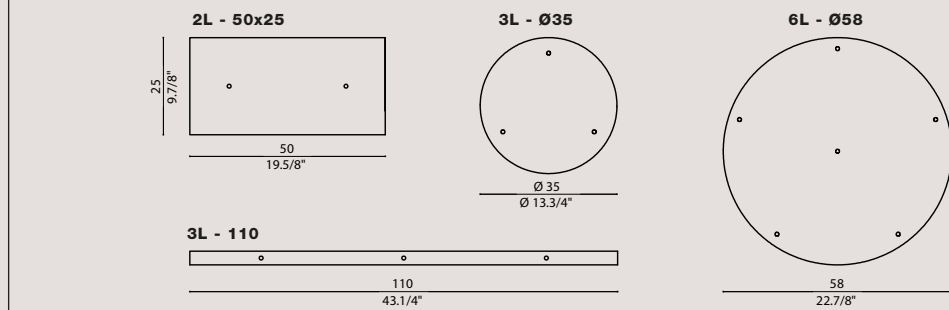

Ceiling canopies for compositions/ rosoni a soffitto per composizioni