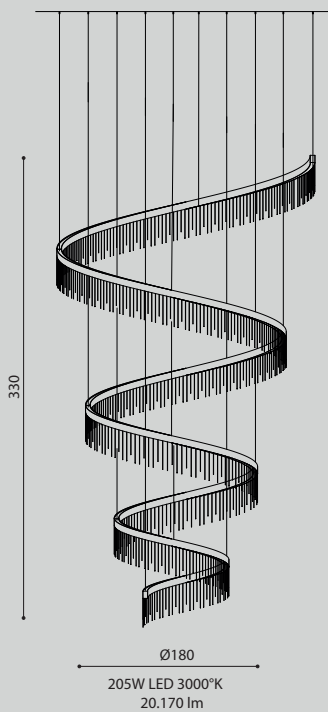

ECLISSE SO TWISTER 180

ECLSOTW180 € 11.616,00

bronze/ bronzo

ECLSOTW180NE € 11.616,00

black/ nero

ECLSOTW1800 € 12.760,00

brushed gold/ oro spazzolato