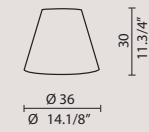

1 x E27 LED +
2 x E14 LED

VTCAND75PBC € 706,00