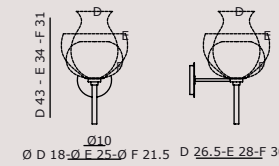

ENEZIA

design Diego Chilò

ENEZIA SO 1L

crystal or multicoloured **€ 431,00**
cristallo o multicolore

Structure/ montatura
SOVE1LC chrome/ cromo
or/o
SOVE1LO gold/ oro

glass/vetro
glass A,B,C,D,E or F
vetro A,B,C,D,E o F

On demand/ su richiesta

chrome, gold or copper **€ 501,00**
cromo, oro o rame

Structure/ montatura
SOVE1LC chrome/ cromo
or/o
SOVE1LO gold/ oro

glass/vetro
glass A,B,C,D,E or F
vetro A,B,C,D,E o F

ENEZIA SO 6L HORIZONTAL

€ 2.786,00

Structure/ montatura
SOVE6LOC chrome/ cromo
or/o
SOVE6LOO gold/ oro

Set 6 glass/vetri
VTVE6CR Crystal, cristallo
or/o
VTVE6MU multicolour/ multicolore

ENEZIA SO 12L HORIZONTAL

€ 5.573,00

Structure/ montatura
SOVE12LOC chrome/ cromo
or/o
SOVE12LOO gold/ oro

2 Set 6 glass/vetri
VTVE6CR Crystal, cristallo
or/o
VTVE6MU multicolour/ multicolore

ENEZIA SO 18L HORIZONTAL

€ 8.359,00

Structure/ montatura
SOVE18LOC chrome/ cromo
or/o
SOVE18LOO gold/ oro

3 Set 6 glass/vetri
VTVE6CR Crystal, cristallo
or/o
VTVE6MU multicolour/ multicolore

VAT excluded/ IVA esclusa

ENEZIA AP

crystal or multicoloured **€ 553,00**
cristallo o multicolore

Structure/ montatura
APVEC chrome/ cromo
or/o
APVECO gold/ oro

glass/vetro
glass A,B,C,D,E or F
vetro A,B,C,D,E o F

chrome, gold or copper **€ 623,00**
cromo, oro o rame

Structure/ montatura
APVEC chrome/ cromo
or/o
APVECO gold/ oro

glass/vetro
glass A,B,C,D,E or F
vetro A,B,C,D,E o F

ENEZIA SO 6L VERTICAL

€ 2.729,00

Structure/ montatura
SOVE6LVC chrome/ cromo
or/o
SOVE6LVO gold/ oro

Set 6 glass/vetri
VTVE6CR Crystal, cristallo
or/o
VTVE6MU multicolour/ multicolore

ENEZIA SO 66L VERTICAL

€ 5.457,00

Structure/ montatura
SOVE66LVC chrome/ cromo
or/o
SOVE66LVO gold/ oro

2 Set 6 glass/vetri
VTVE6CR Crystal, cristallo
or/o
VTVE6MU multicolour/ multicolore

ENEZIA SO 666L VERTICAL