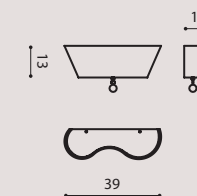

2 x E27 SUITABLE FOR LED LAMPS

DAISY SO 60 € 976,00
SODAI60BC white/ bianco
SODAI60NE black/ nero
SODAI60AM ivory/ avorio