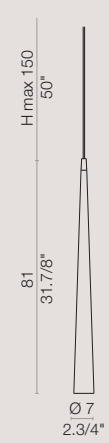

Suspension for compositions/
Sospensione per composizioni

1. **IO SO x COMPO** € 292,00
   SOIO10SX
   (brushed gold/ oro spazzolato)
   SOIO1PSX
   (brushed platinum/ platino spazzolato)
   SOIO1BSX
   (brushed burnished/ brunito spazzolato)
   SOIO1NEX
   (black/ nero)