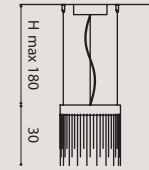

* 6 x E27 LED INCLUDED.

ECLISSE / ECLISSEGLASS

design Brian Rasmussen

VAT excluded/ IVA esclusa

ECLISSE SO Ø30

- ECLSO30** € 716,00
bronze/ bronzo
- ECLSO30NE** € 716,00
black/ nero
- ECLSO300** € 765,00
brushed gold/ oro spazzolato