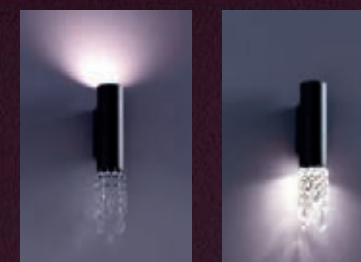

Doppia emissione luminosa / Double light emission