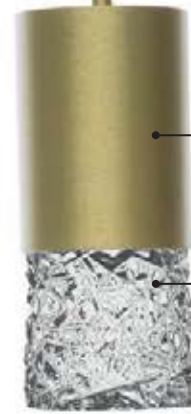

MNA1LOS € 106,00
brushed gold/ oro spazzolato

+

GLAVTST € 163,00
STRIKE glass/ vetro STRIKE

In the middle of winter, I finally learned that there was in me an **invincible summer.**

Nel bel mezzo dell'inverno, ho infine compreso che vi era in me un **invincibile estate.**

- Albert Camus -

GLACE PL STRIKE
€ 304,00