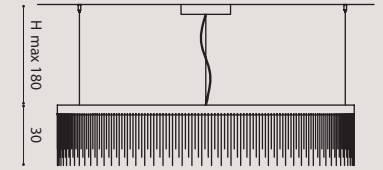

ECLISSE SO Ø150

- **ECLSO150** € 3.202,00
  bronze/ bronzo
- **ECLSO150NE** € 3.202,00
  black/ nero
- **ECLSO1500** € 3.323,00
  brushed gold/ oro spazzolato

70W LED 3000°K
6.920 lm

ECLISSE AP

- **ECLAP30** € 513,00
  bronze/ bronzo
- **ECLAP30NE** € 513,00
  black/ nero
- **ECLAP300** € 549,00
  brushed gold/ oro spazzolato

7W LED 3000°K
695 lm

ECLISSE COMPO Ø100

- **ECLSO100C** € 3.202,00
  bronze/ bronzo
- **ECLSO100CNE** € 3.202,00
  black/ nero
- **ECLSO100CO** € 3.323,00
  brushed gold/ oro spazzolato