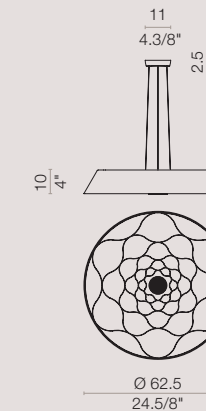

SO 60 € 705,00

SODROP60
Detail: chrome/ particolare cromo

ON