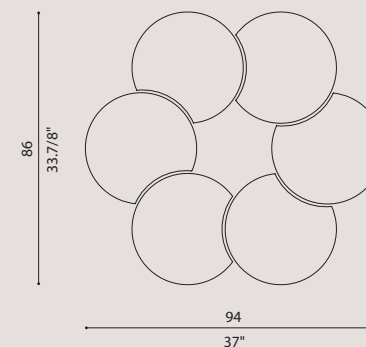

LUNARDA

design Alessandro Lenarda

[En] > Turned metal lamp, 3D laser cut.
It is formed by a circular element, rotates 360°
and it is available in 2 sizes: diam. 35 e 60 cm.
The result is that of a luminous crown with a pleasant directable –
non indirect light that illuminates the wall and is free of glaring effects.
Dimmable LED light source. Depth ADA.

[It] > Lampada tornita in metallo, tagliata a laser 3D.
È formata da un elemento circolare, ruota a 360°
ed è disponibile in 2 misure diam. 35 e 60 cm.
Il risultato è quello di una corona luminosa
con una gradevole luce direzionabile - non indiretta
che illumina la parete è priva di effetti abbaglianti.
Sorgente luminosa LED dimmerabile. Profondità ADA.

VAT excluded/ IVA esclusa

LUNARDA AP 35 € 288,00

LUNAP35BC
white/ bianco
LUNAP35NE
black/ nero
LUNAP35O
gold finish/ finitura oro

3 x G9 SUITABLE FOR LED LAMPS

LUNARDA AP 60 € 411,00

LUNAP60BC
white/ bianco
LUNAP60NE
black/ nero
LUNAP60O
gold finish/ finitura oro

6 x G9 SUITABLE FOR LED LAMPS

ESEMPI DI COMPOSIZIONI / EXAMPLES OF COMPOSITIONS

LUNARDA COMPO 01 € 1.728,00

LUNARDA COMPO 02 € 1.728,00

LUNARDA COMPO 03 € 1.728,00

colors

matt gold/
oro opaco

matt black RAL 9005/
nero opaco RAL 9005

white RAL 9010/
bianco RAL 9010

material

Metal
Metallo

symbols

IP 20