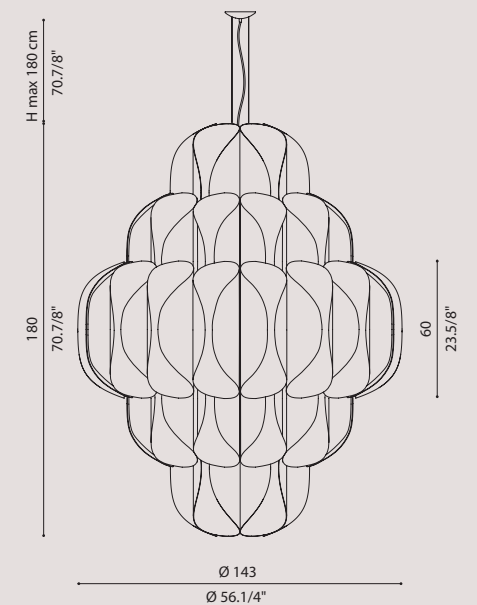

CONCERTO 60 SO 54L € 14.375,00

- CONSO6054BC (a)
- CONSO6054O (b)
- CONSO6054OPA (c)
- CONSO6054TRA (d)

54 x E27 SUITABLE FOR LED LAMPS
+ 1 x GX53 / double light emission

* Custom colours on demand: call for a quotation.
Colori personalizzabili su richiesta: chiama per quotazione.

material

metal structure &
diffusers in metal
or PMMA
struttura in metallo e
diffusori in metallo
o PMMA

symbols