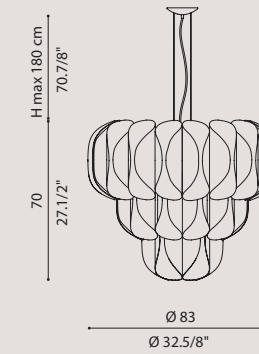

CONCERTO 35 SO 36L € 3.540,00

- CONSO36BC (a)
- CONSO36O (b)
- CONSO36OPA (c)
- CONSO36TRA (d)

36 x E14 SUITABLE FOR LED LAMPS
+ 1 x GX53 / double light emission