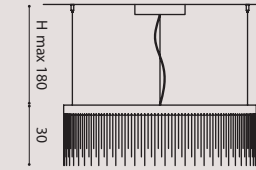

ECLISSE SO Ø100

- **ECLSO100** € 2.110,00
  bronze/ bronzo
- **ECLSO100NE** € 2.110,00
  black/ nero
- **ECLSO1000** € 2.182,00
  brushed gold/ oro spazzolato