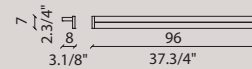

10W LED 3000K 1440lm ADA

FRAME AP 90 € 452,00

- **APFRA900S**
  gold/ oro
- **APFRA90CS**
  platinum/ platino
- **APFRA90NE**
  black/ nero
- **APFRA90BCL**
  white/ bianco
- **APFRA90TOL**
  dove / tortora