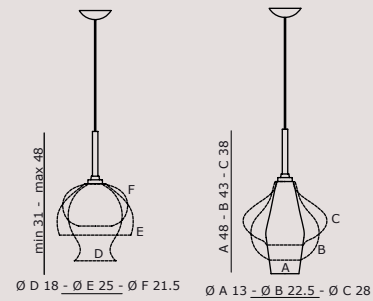

ENEZIA

design Diego Chilò

ENEZIA SO 1L

crystal or multicoloured **€ 431,00**
cristallo o multicolore

Structure/ montatura
SOVE1LC chrome/ cromo
or/o
SOVE1LO gold/ oro

glass/vetro
glass A,B,C,D,E or F
vetro A,B,C,D,E o F

On demand/ su richiesta

chrome, gold or copper **€ 501,00**
cromo, oro o rame

Structure/ montatura
SOVE1LC chrome/ cromo
or/o
SOVE1LO gold/ oro

glass/vetro
glass A,B,C,D,E or F
vetro A,B,C,D,E o F