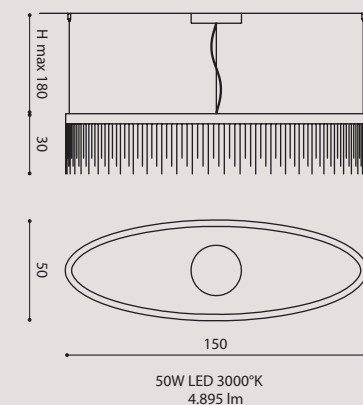

ECLISSE SO OVAL 150x50

ECLSOOV150 € 2.456,00

bronze/ bronzo

ECLSOOV150NE € 2.456,00

black/ nero

ECLSOOV1500 € 2.539,00

brushed gold/ oro spazzolato