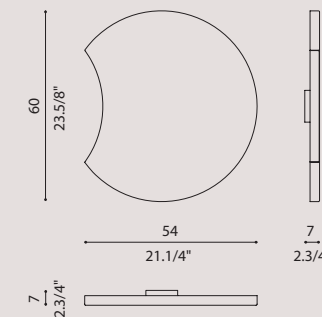

LUNARDA AP 60 € 411,00

LUNAP60BC
white/ bianco
LUNAP60NE
black/ nero
LUNAP60O
gold finish/ finitura oro

6 x G9 SUITABLE FOR LED LAMPS

ESEMPI DI COMPOSIZIONI / EXAMPLES OF COMPOSITIONS

LUNARDA COMPO 01 € 1.728,00