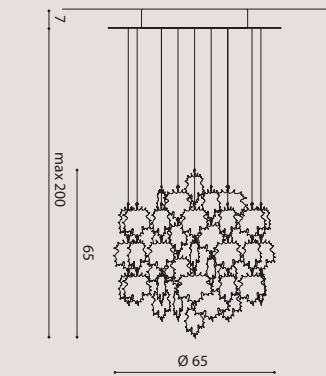

on request/ su richiesta:

MAPLE COMPO 65 € 2.160,00

SOMAP65CACC

steel/ acciaio

SOMAP65CFOC

gold/ oro

SOMAP65CFRC

copper/ rame

SOMAP65CMUC

multicolored/ multicolore

4 x max 40W GU10 HALO
4 x GU10 SUITABLE FOR LED LAMPS

MAPLE COMPO 85 BASIC € 4.447,00

SOMAP85BACC

steel/ acciaio

SOMAP85BFOC

gold/ oro

SOMAP85BFRC

copper/ rame

SOMAP85BMUC

multicolored/ multicolore