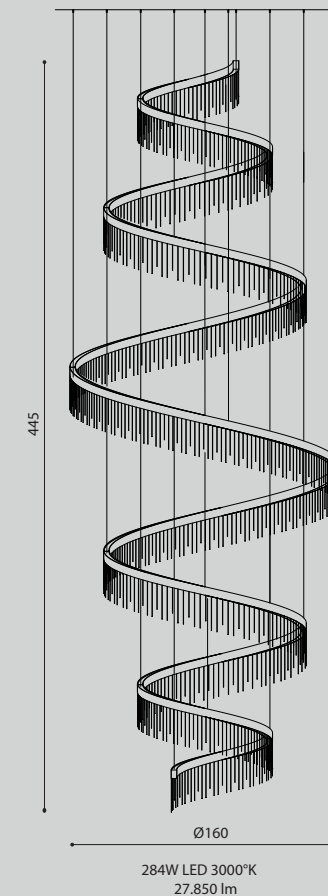

VAT excluded/ IVA esclusa

<u>ECLISSE SO TWISTER DOUBLE 160</u>	
ECLSOTWD160	€ 16.036,00
bronze/ bronzo	
ECLSOTWD160NE	€ 16.036,00
black/ nero	
ECLSOTWD1600	€ 17.634,00
brushed gold/ oro spazzolato