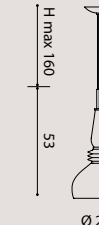

CARNIVAL SO 1L B

CARSO1LBCR € 451,00
(crystal/ cristallo)

CARSO1LBBL € 479,00
(blue/ blu)

1 x 7W
LED E27 220-240V 2700°K 810 lm