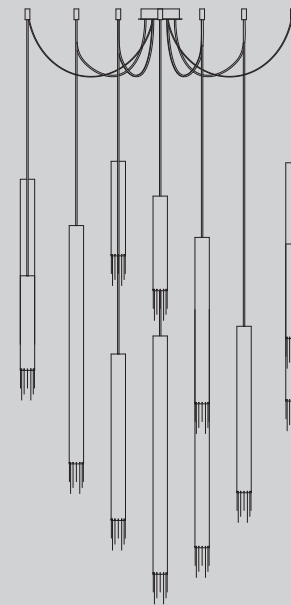

Ø18
Ø7.1/8"

CANOPY / ROSONE
COMPO12LBC
White Canopy /
Rosone Bianco
RAL 9010

€ 215,00

SO COMPO 12L

4x **ECLSOTUB40X**
Bronze / Bronzo € 231,00

4x **ECLSOTUB40NEX**
Black / Nero € 231,00

4x **ECLSOTUB40OX**
Brushed gold
/ Oro spazzolato € 261,00

SO COMPO 12L

4x **ECLSOTUB70X**
Bronze / Bronzo € 275,00

4x **ECLSOTUB70NEX**
Black / Nero € 275,00

4x **ECLSOTUB70OX**
Brushed gold
/ Oro spazzolato € 318,00

SO COMPO 12L

4x **ECLSOTUB110X**
Bronze / Bronzo € 326,00

4x **ECLSOTUB110NEX**
Black / Nero € 326,00

4x **ECLSOTUB110OX**
Brushed gold
/ Oro spazzolato € 398,00

SO COMPO 12L

12 x GU10 suitable for led lamps
▽ CE IP 20