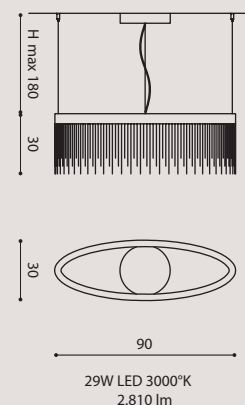

ECLISSE SO OVAL 90x30

ECLSOOV90 € 1.535,00

bronze/ bronzo

ECLSOOV90NE € 1.535,00

black/ nero

ECLSOOV900 € 1.595,00

brushed gold/ oro spazzolato

ECLISSE SO OVAL 120x40