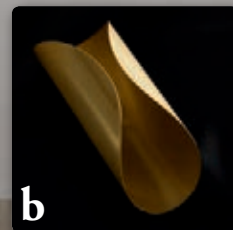

metal gold finish/
metallo finitura oro