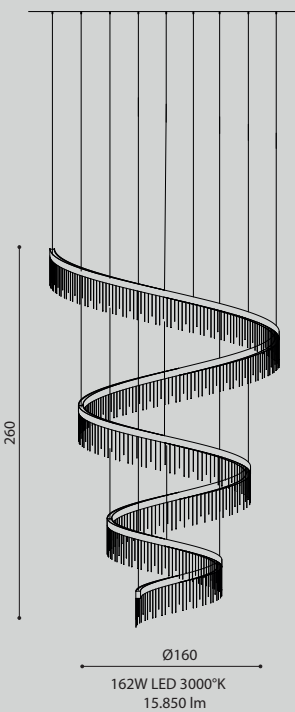

ECLISSE SO TWISTER 160

ECLSOTW160 € 9.130,00

bronze/ bronzo

ECLSOTW160NE € 9.130,00

black/ nero

ECLSOTW1600 € 10.043,00

brushed gold/ oro spazzolato