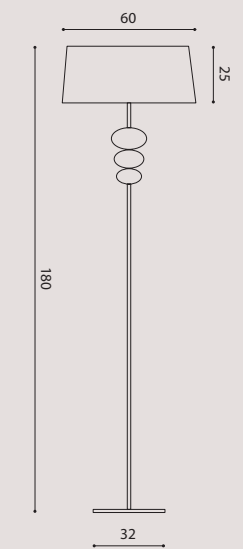

MUSA TR € 1.357,00

structure gold/ montatura oro

LPMUSBO
white/ bianco
LPMUSMO
mocha/ moka
LPMUSAO
ivory/ avorio

structure chrome/ montatura cromo

LPMUSBC
white/ bianco
LPMUSMC
mocha/ moka
LPMUSAC
ivory/ avorio