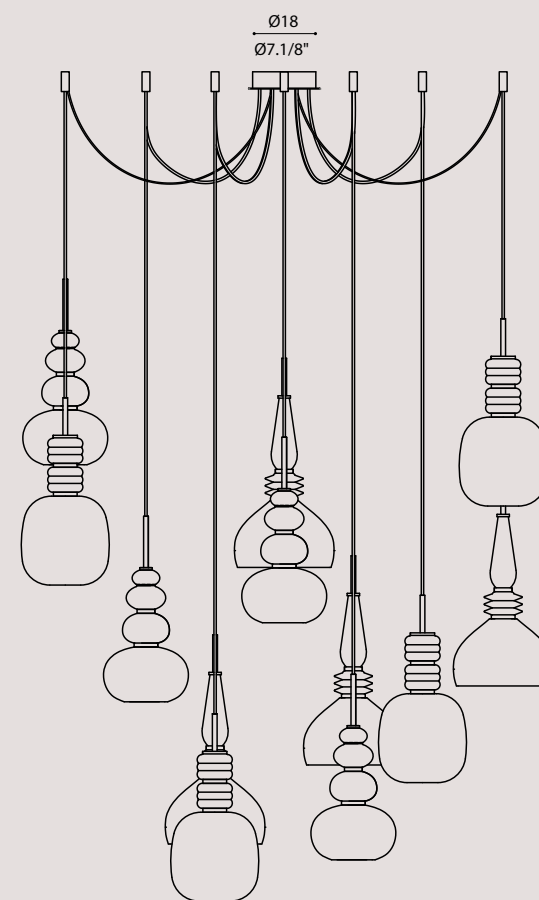

CARNIVAL SO COMPO 12L

Composizione / Composition

1x
COMPO12LBC 215,00 €
white RAL 9010 canopy/
rosone bianco RAL 9010
COMPO12LOS 304,00 €
brushed gold canopy/
rosone oro spazzolato*

4x
CARS01LBCRX 1 424,00 €
CARS01LBB LX 2 449,00 €

4x
CARS01LACRX 1 424,00 €
CARS01LAVEX 2 449,00 €

4x
CARS01LCCR X 1 424,00 €
CARS01LCMOX 2 449,00 €

12 x E27 SUITABLE FOR LED LAMPS

* only cover disc colored - ceiling box always white RAL 9010/ solo disco di copertura in tinta - scatola a soffitto sempre bianco RAL 9010

NB: Standard cable length 200 cm/ Lunghezza cavo standard 200 cm