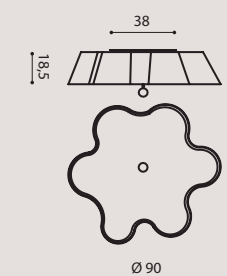

4 x E27 SUITABLE FOR LED LAMPS