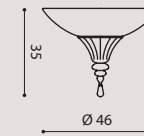

POISON PL 45 € 603,00

PLPOI45ORO
white diffuser & gold detail/
diffusore bianco & dettaglio oro

PLPOI45CRBC
white diffuser & clear detail/
diffusore bianco & dettaglio trasparente

3 x E27 SUITABLE FOR LED LAMPS

POISON PL 60 € 790,00

PLPOI60ORO
white diffuser & gold detail/
diffusore bianco & dettaglio oro

PLPOI60CRBC
white diffuser & clear detail/
diffusore bianco & dettaglio trasparente