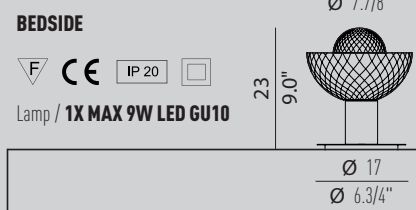

STRUCTURE / MONTATURA

- brushed platinum / platino spazzolato
- brushed gold / oro spazzolato
- brushed brunished / brunito spazzolato
- black / nero RAL 9005

GLASS / VETRO

- white / bianco
- clear / trasparente