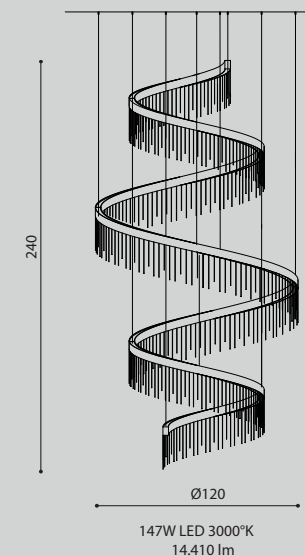

<u>ECLISSE SO TWISTER DOUBLE 120</u>	
ECLSOTWD120	€ 8.296,00
bronze/ bronzo	
ECLSOTWD120NE	€ 8.296,00
black/ nero	
ECLSOTWD1200	€ 9.120,00
brushed gold/ oro spazzolato