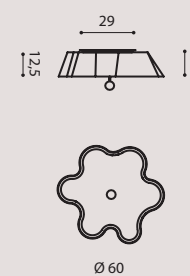

3 x E27 SUITABLE FOR LED LAMPS

DAISY PL 90 € 1.235,00
PLDAI90BC white/ bianco
PLDAI90NE black/ nero
PLDAI90AM ivory/ avorio