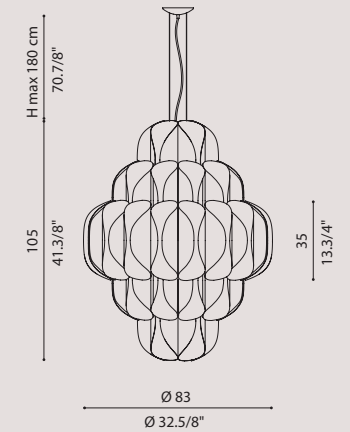

CONCERTO 35 SO 54L € 5.312,00

- CONSO54BC (a)
- CONSO54O (b)
- CONSO54OPA (c)
- CONSO54TRA (d)

54 x E14 SUITABLE FOR LED LAMPS
+ 1 x GX53 / double light emission