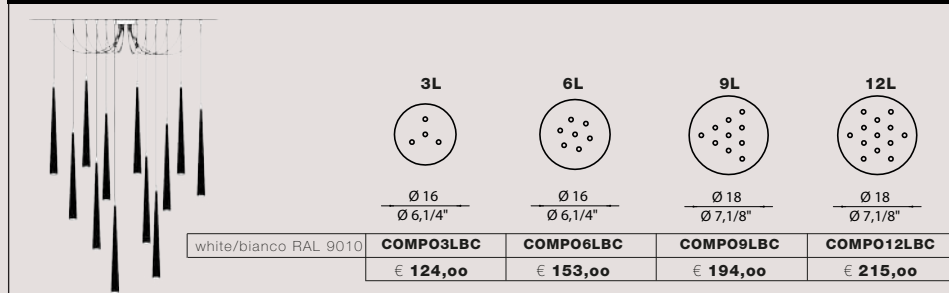

Ceiling canopies for compositions/ rosoni a soffitto per composizioni