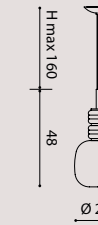

CARNIVAL SO 1L C

CARSO1LCCR € 451,00
(crystal/ cristallo)

CARSO1LCMO € 479,00
(mocha/ moka)

1 x 7W
LED E27 220-240V 2700°K 810 lm