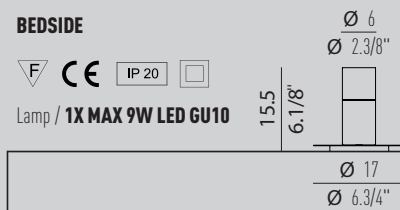

STRUCTURE / MONTATURA

- brushed platinum / platino spazzolato
- brushed gold / oro spazzolato
- brushed brunished / brunito spazzolato
- black / nero RAL 9005

GLASS / VETRO

- strike
- wave