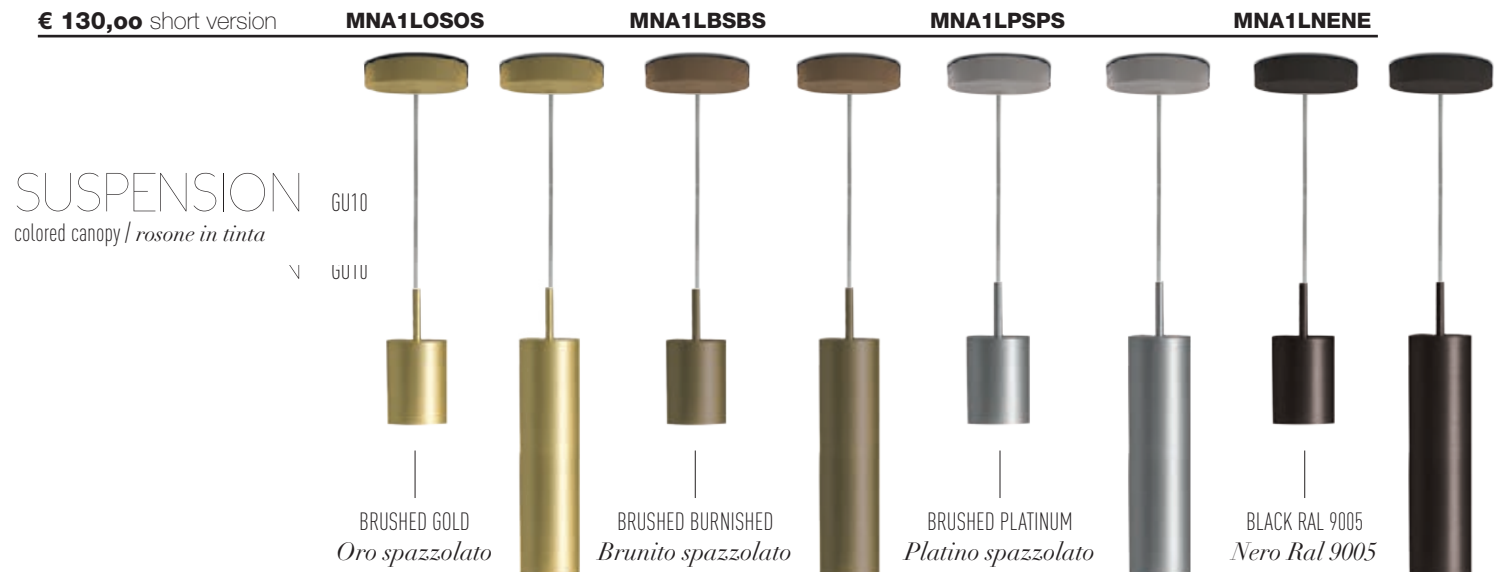

STRUCTURE

montature