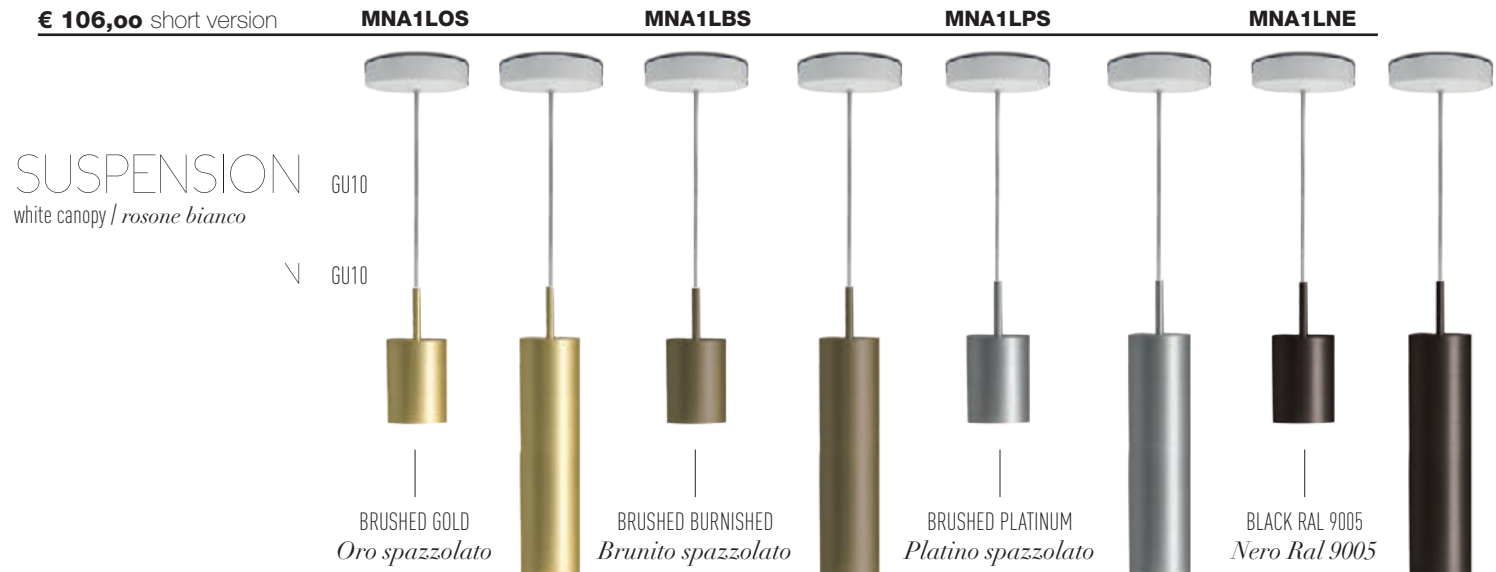

STRUCTURE

montature