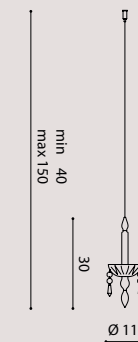

LIMELIGHT

design Lorenzo Bertocco

[En] > **Deconstructed chandelier.**

Transparent blown glass candles and cups in casted glass available in four finishes: Transparent, white, black and smoked. Light source positioned on the ceiling.

[It] > **Lampadario destrutturato.**

Candele in vetro soffiato trasparente e tazzine in vetro brillante stampato disponibile in quattro finiture: Trasparente, bianco, nero e fumé. Sorgente luminosa posizionata a soffitto.

VAT excluded/ IVA esclusa

LIMELIGHT KIT € 160,00

LL1K
transparent/ trasparente
LL1BCK
white/ bianco
LL1NEK
black/ nero
LL1GRK
fumé grey/ fumé grigio

LIMELIGHT KIT 2 € 317,00

LL2K
transparent/ trasparente
LL2BCK
white/ bianco
LL2NEK
black/ nero
LL2GRK
fumé grey/ fumé grigio

LIMELIGHT KIT 3 € 396,00

LL3K
transparent/ trasparente
LL3BCK
white/ bianco
LL3NEK
black/ nero
LL3GRK
fumé grey/ fumé grigio

LIMELIGHT 1.1 € 244,00

LL1
transparent/ trasparente
LL1BC
white/ bianco
LL1NE
black/ nero
LL1GR
fumé grey/ fumé grigio

1 x max 40W GU10 HALO
1 x GU10 SUITABLE FOR LED LAMPS

LIMELIGHT 12.4 € 3.024,00

LL12.4
transparent/ trasparente
LL12.4BC
white/ bianco
LL12.4NE
black/ nero
LL12.4GR
fumé grey/ fumé grigio

4 x max 40W GU10 HALO
4 x GU10 SUITABLE FOR LED LAMPS

LIMELIGHT 28.6 € 6.023,00

LL28.6
transparent/ trasparente
LL28.6BC
white/ bianco
LL28.6NE
black/ nero
LL28.6GR
fumé grey/ fumé grigio

6 x max 40W GU10 HALO
6 x GU10 SUITABLE FOR LED LAMPS

colors

material

Metal and glass
Metallo e vetro

symbols