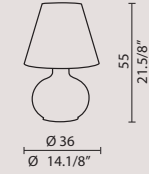

1 x E27 LED +
2 x E14 LED

TA 75
LTGCAN € 1.212,00