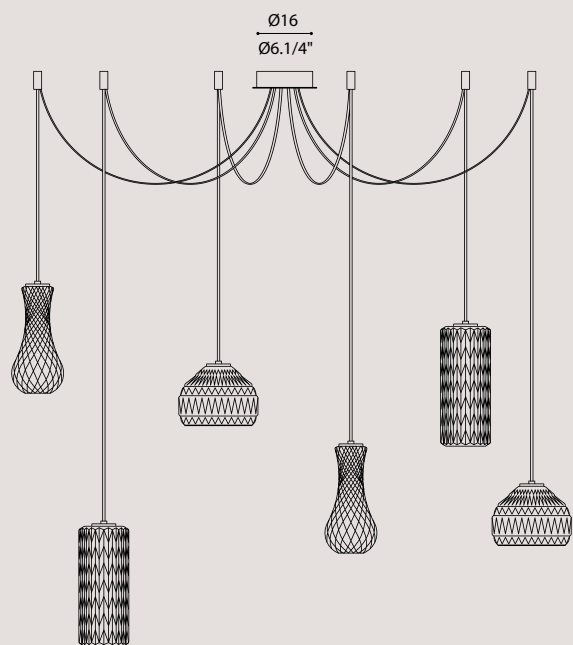

OMG SO COMPO 6L

Composizione / Composition

1x COMPO6LBC 153,00 € white RAL 9010 canopy/ rosone bianco RAL 9010	2x OMG60CNSCR (a) 195,00 € OMG60COSCR (b) OMG60CNSBC (c) OMG60COSBC (d)
2x OMG70CNSCR (a) 219,00 € OMG70COSCR (b) OMG70CNSBC (c) OMG70COSBC (d)	2x OMG80CNSCR (a) 184,00 € OMG80COSCR (b) OMG80CNSBC (c) OMG80COSBC (d) OMG80CNSFO (e) 282,00 € OMG80COSFO (f)

6 x E14 SUITABLE FOR LED LAMPS