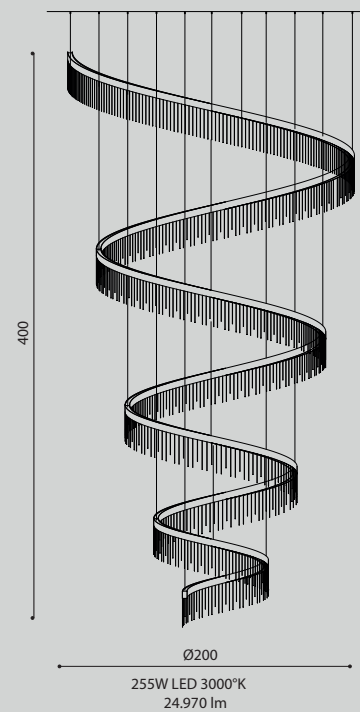

ECLISSE SO TWISTER 200

ECLSOTW200 € 14.377,00

bronze/ bronzo

ECLSOTW200NE € 14.377,00

black/ nero

ECLSOTW2000 € 15.818,00

brushed gold/ oro spazzolato