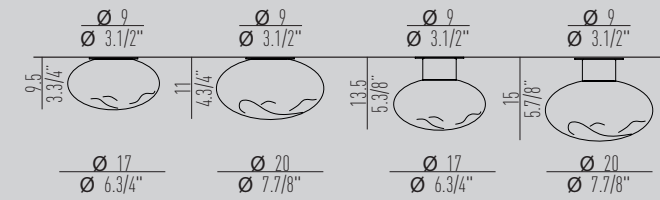

ROSÉE

PL_00 PL_40

BALL

PL_00 PL_40

BALL MINI

PL_00 PL_40

RECESSED_00

HOLE Ø80 mm - FORO Ø80 mm