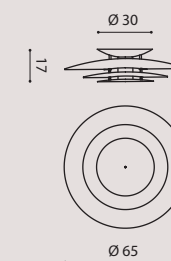

1 x E27 SUITABLE FOR LED LAMPS

[En] > Ceiling lamp
in thermo-formed glass sheet.
The reflected light brings up the depth
and surface of the lamp.
The finishes in matt white and gold leaf.

[It] > Lampada a soffitto.
in vetro in lastra termo formato.
La luce riflessa fa risaltare la profondità
e la superficie della lampada.
Le finiture in bianco opaco e foglia oro.

colors