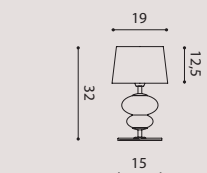

MUSA CO € 391,00

structure gold/ montatura oro
LCMUSBO
white/ bianco
LCMUSMO
mocha/ moka
LCMUSAO
ivory/ avorio

structure chrome/ montatura cromo

LCMUSBC
white/ bianco
LCMUSMC
mocha/ moka
LCMUSAC
ivory/ avorio