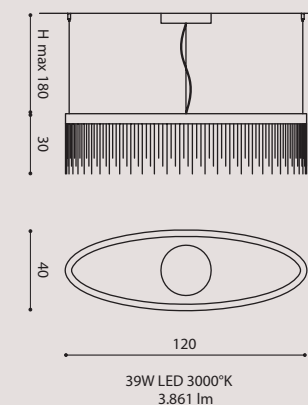

ECLSOOV120 € 1.951,00

bronze/ bronzo

ECLSOOV120NE € 1.951,00

black/ nero

ECLSOOV1200 € 2.024,00

brushed gold/ oro spazzolato

ECLISSE SO OVAL 150x50

ECLSOOV150 € 2.456,00