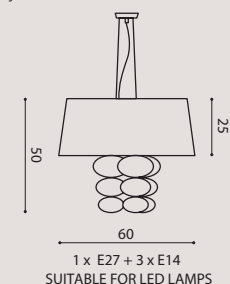

MUSA SO 60 € 1.450,00

SNMUS60BC
white/ bianco
SNMUS60MO
mocha/ moka
SNMUS60AM
ivory/ avorio