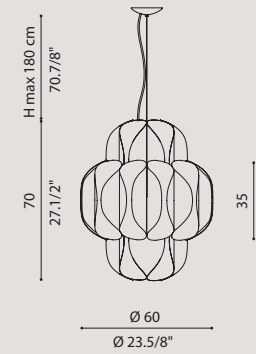

CONCERTO 35 SO 24L € 2.360,00

- CONSO24BC (a)
- CONSO24O (b)
- CONSO24OPA (c)
- CONSO24TRA (d)

24 x E14 SUITABLE FOR LED LAMPS
+ 1 x GX53 / double light emission