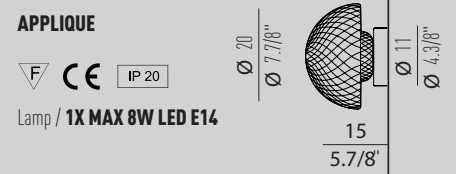

BALL

collection

STRUCTURE / MONTATURA

- brushed platinum / platino spazzolato
- brushed gold / oro spazzolato
- brushed brunished / brunito spazzolato
- black / nero RAL 9005

GLASS / VETRO

- white / bianco
- clear / trasparente

BALL MINI

collection

TABLE

STRUCTURE / MONTATURA

- brushed platinum / platino spazzolato
- brushed gold / oro spazzolato
- brushed brunished / brunito spazzolato
- black / nero RAL 9005

GLASS / VETRO

- white / bianco
- clear / trasparente