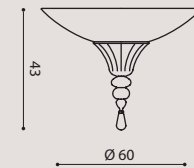

3 x E27 SUITABLE FOR LED LAMPS

POISON AP € 528,00

APPOIORO
white diffuser & gold detail/
diffusore bianco & dettaglio oro

APPOICRBC
white diffuser & clear detail/
diffusore bianco & dettaglio trasparente