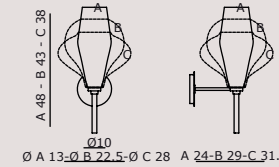

ENEZIA AP

crystal or multicoloured **€ 553,00**
cristallo o multicolore

Structure/ montatura
APVEC chrome/ cromo
or/o
APVECO gold/ oro

glass/vetro
glass A,B,C,D,E or F
vetro A,B,C,D,E o F

chrome, gold or copper **€ 623,00**
cromo, oro o rame

Structure/ montatura
APVEC chrome/ cromo
or/o
APVECO gold/ oro

glass/vetro
glass A,B,C,D,E or F
vetro A,B,C,D,E o F