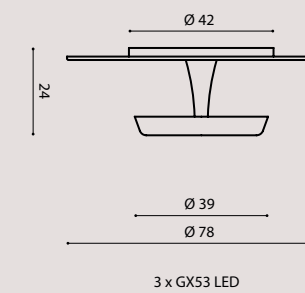

DRILL PL 80 **€ 1.741,00**
PLDRI80L white/ bianco