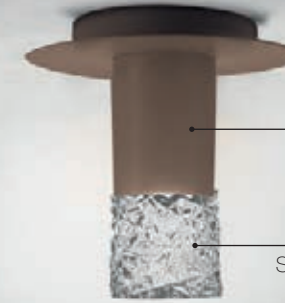

MNAPLBS € 141,00
brushed burnished/
brunito spazzolato

+

GLAVTST € 163,00
STRIKE glass/ vetro STRIKE

GLACE PL WAVE
€304,00