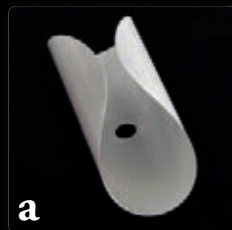

VAT excluded/ IVA esclusa

compositions on request /
composizioni su richiesta