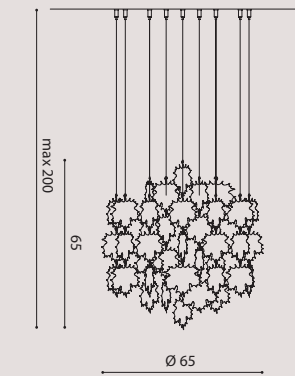

MAPLE COMPO 65 BASIC € 1.924,00

SOMAP65BACC

steel/ acciaio

SOMAP65BFOC

gold/ oro

SOMAP65BFRC

copper/ rame

SOMAP65BMUC

multicolored/ multicolore