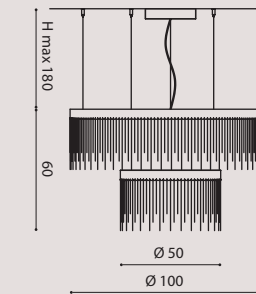

70W LED 3000°K
6.920 lm

ECLISSE AP

- ECLAP30** € 513,00
bronze/ bronzo
- ECLAP30NE** € 513,00
black/ nero
- ECLAP300** € 549,00
brushed gold/ oro spazzolato

7W LED 3000°K
695 lm

ECLISSE COMPO Ø100

- ECLSO100C** € 3.202,00
bronze/ bronzo
- ECLSO100CNE** € 3.202,00
black/ nero
- ECLSO100CO** € 3.323,00
brushed gold/ oro spazzolato