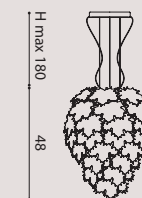

SOMAP35FOC

gold/ oro

SOMAP35FRC

copper/ rame

SOMAP35MUC

multicolored/ multicolore

14.8W LED 3000°K

colors