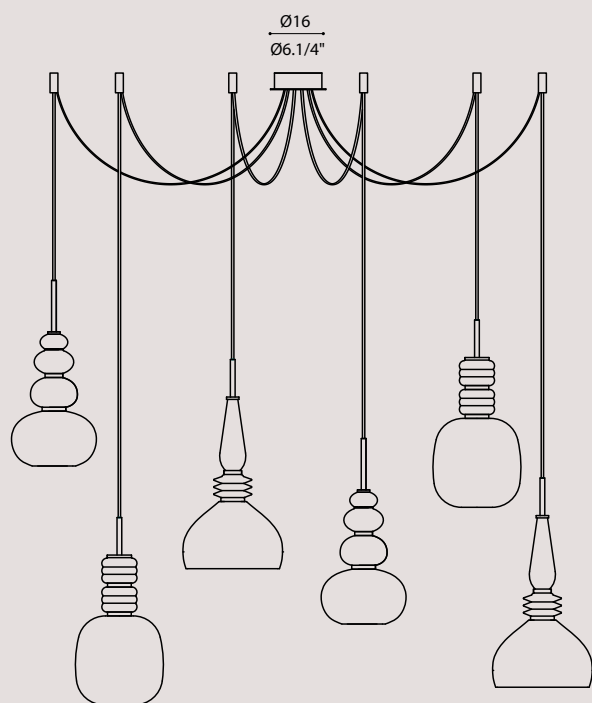

CARNIVAL SO COMPO 6L

Composizione / Composition

1x
COMPO6LBC 153,00 €
white RAL 9010 canopy/
rosone bianco RAL 9010
COMPO6LOS 268,00 €
brushed gold canopy/
rosone oro spazzolato*

2x
CARS01LBCRX 1 424,00 €
CARS01LBB LX 2 449,00 €

2x
CARS01LACRX 1 424,00 €
CARS01LAVEX 2 449,00 €

2x
CARS01LCCR X 1 424,00 €
CARS01LCMOX 2 449,00 €

6 x E27 SUITABLE FOR LED LAMPS