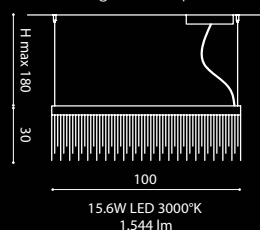

[It] > Misure personalizzabile su richiesta. Contattare per quotazione.

ECLISSE LIN 100

ECLSOLIN100 € 757,00

bronze/ bronzo

ECLSOLIN100NE € 757,00

black/ nero

ECLSOLIN1000 € 805,00

brushed gold/ oro spazzolato