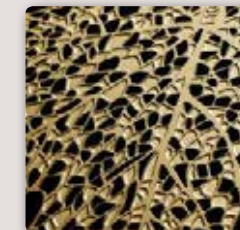

steel gold finish/
acciaio finitura oro

steel copper finish /
acciaio finitura rame