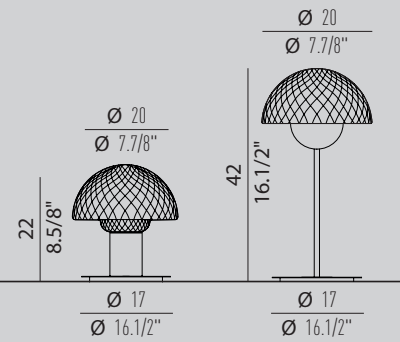

TABLE

STRUCTURE / MONTATURA

- brushed platinum / platino spazzolato
- brushed gold / oro spazzolato
- brushed brunished / brunito spazzolato
- black / nero RAL 9005

GLASS / VETRO

- white / bianco
- clear / trasparente