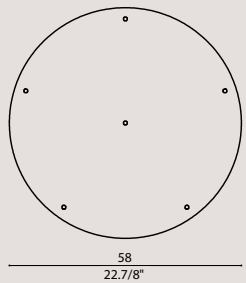

3L - Ø35

6L - Ø58