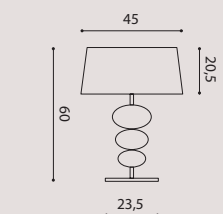

MUSA TA € 833,00

structure gold/ montatura oro
LTMUSBO
white/ bianco
LTMUSMO
mocha/ moka
LTMUSAO
ivory/ avorio

structure chrome/ montatura cromo

LTMUSBC
white/ bianco
LTMUSMC
mocha/ moka
LTMUSAC
ivory/ avorio