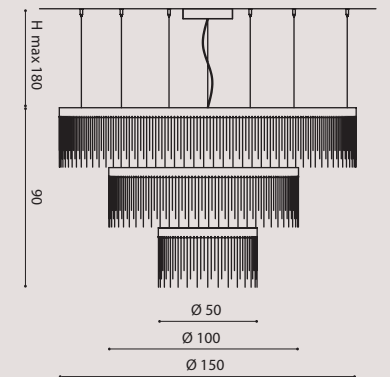

137W LED 3000°K
13.545 lm

CODES
ECLISSE
GLASS

Codes ECLISSE GLASS ▶
code ECLISSE + a final **G** (glass) + **C** (crystal) or **A** (amber)
Es. Eclisse suspension 50 black structure/ amber glass ▶
ECLSO50NE ▶ **ECLSO50NEGA**

CODICI
ECLISSE
GLASS

Codici ECLISSE GLASS ▶ codice ECLISSE
+ alla fine **G** (glass) + **C** (cristallo) oppure **A** (ambra)
Es. Eclisse sospensione 50 struttura nera/ vetro ambra ▶
ECLSO50NE ▶ **ECLSO50NEGA**

colors

brushed gold/
oro spazzolato

bronze/
bronzo

matt black RAL 9005/
nero opaco RAL 9005

material

metal structure &
crystal pendants

struttura in metallo e
pendenti in cristallo

symbols