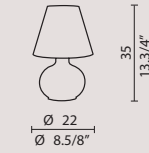

TA 35
LTCANP € 496,00

1 x E14 LED +
1 x E14 LED

TA 55
LTCANM € 716,00