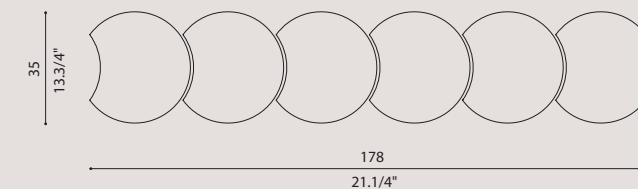

LUNARDA COMPO 02 € 1.728,00