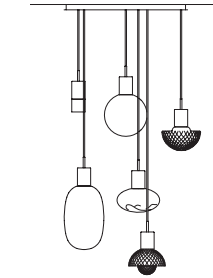

bianco RAL 9010	COMPO3LBC	COMPO6LBC	COMPO9LBC	COMPO12LBC
	€ 124,00	€ 153,00	€ 194,00	€ 215,00

ON REQUEST/ SU RICHIESTA				
oro spazzolato*	COMPO3LOS	COMPO6LOS	COMPO9LOS	COMPO12LOS
brunito spazzolato*	COMPO3LBS	COMPO6LBS	COMPO9LBS	COMPO12LBS
platino spazzolato*	COMPO3LPS	COMPO6LPS	COMPO9LPS	COMPO12LPS
nero RAL 9005*	COMPO3LNE	COMPO6LNE	COMPO9LNE	COMPO12LNE
	€ 149,00	€ 177,00	€ 218,00	€ 239,00

* only cover disc colored - ceiling box always white RAL 9010/ solo disco di copertura in tinta - scatola a soffitto sempre bianco RAL 9010

Canopies for multiple suspensions/
rosone per sospensioni multiple