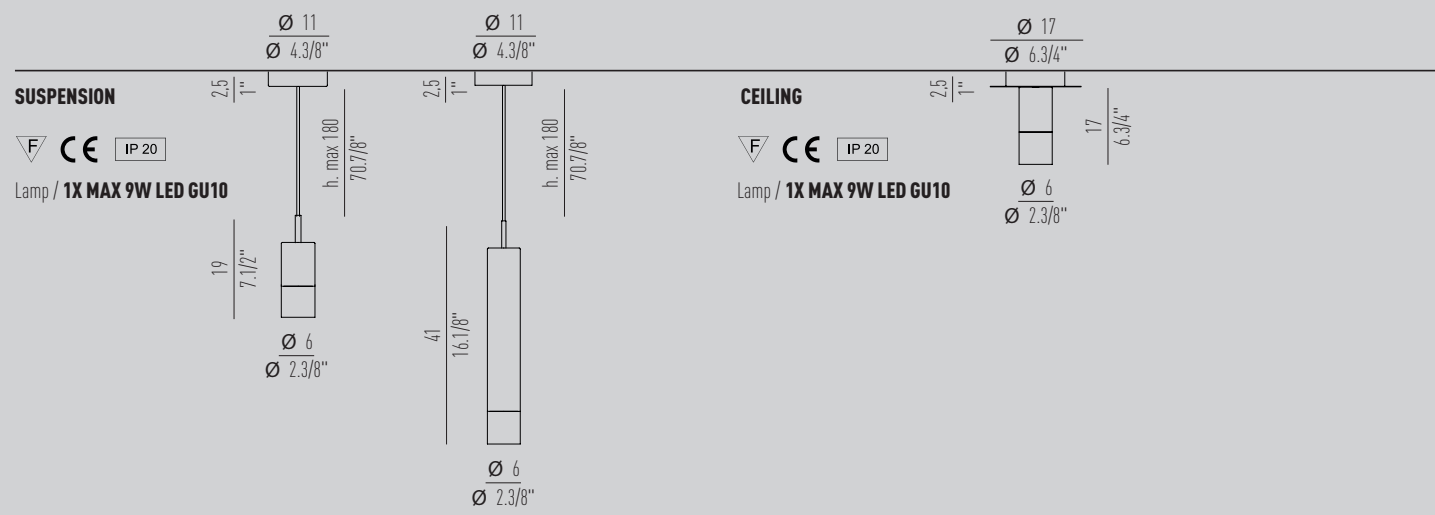

GLACE

collection