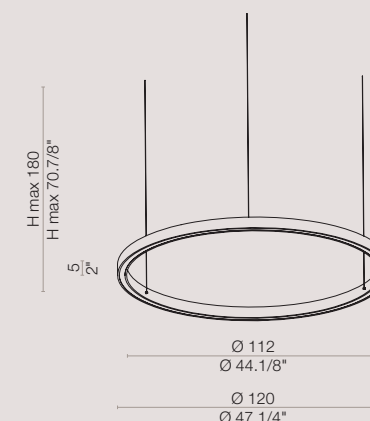

[En] > Bi-emission lighting.

The constructive principle of the lamp allows a double light emission.

This detail makes the product capable of illuminating the surrounding space with a 360 degrees light.

The upper and lower light emission are equal both for what concerns quantity and colour giving a completely homogeneous effect.

[It] > Bi-emissione luminosa

Il principio costruttivo delle lampade rende possibile una doppia emissione luminosa:

in tal modo l'ambiente circostante viene illuminato a 360 gradi.

Inoltre, la luce orientata verso l'alto e verso il basso è uguale sia per quantità che per colore al fine di rendere il flusso di luce completamente omogeneo.

[En] > A continuous circle of light.

The upper and lower diffusers in PMMA are completely without any fixing elements which allows the light emission to be perfectly continuous.

This is possible thanks to an innovative construction of the section of the lamp which unites the two sides through an internal metal bracket.

The same bracket supports the light source which is integrated in a silicone body allowing the light emission to be completely uniform.

The lamp has a double light emission.

[It] > I diffusori, inferiore e superiore, sono in PMMA opalino.

Il flusso luminoso continuo è ottenuto grazie all'assenza di elementi di fissaggio e ad una costruzione innovativa del profilo della lampada che unisce le due pareti in metallo attraverso una staffa anch'essa in metallo.

La stessa staffa, poi, sostiene la sorgente luminosa che è inserita in un involucro di silicone.

In tal modo si elimina la puntinatura dello strip LED e si ottiene una luce perfettamente uniforme.

La lampada ha emissione luminosa sia verso l'alto che verso il basso.

material

metal and PMMA
metallo e PMMA

light source

LED 220-240V

120V for
NORTH AMERICA

equipment

RING 80
78W LED 3000°K
lm 8.270

RING 120
118W LED 3000°K
lm 12.510

symbols

accessories € 121,00

Dimmerable LED driver
Interfaccia per dimmerazione
DALI/ PUSH/ 0..10/ 1..10