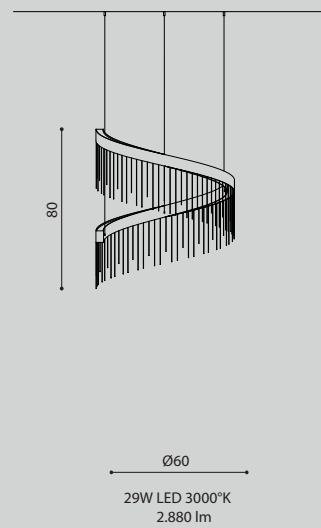

<u>ECLISSE SO TWISTER COLUMN 60 H80</u>	
ECLSOTWC60H80	€ 1.659,00
bronze/ bronzo	
ECLSOTWC60H80NE	€ 1.659,00
black/ nero	
ECLSOTWC60H800	€ 1.822,00
brushed gold/ oro spazzolato