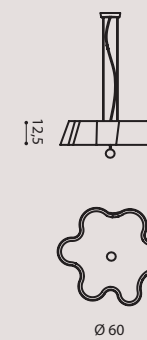

3 x E27 SUITABLE FOR LED LAMPS

DAISY SO 90 € 1.418,00
SODAI90BC white/ bianco
SODAI90NE black/ nero
SODAI90AM ivory/ avorio