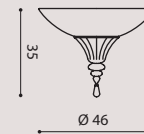

3 x E27 SUITABLE FOR LED LAMPS

[En] > Diffuser in white glass with detail
in transparent or gold glass rigadin processing.

[It] > Diffusore in vetro bianco con finale
in vetro oro o trasparente lavorazione rigadin.