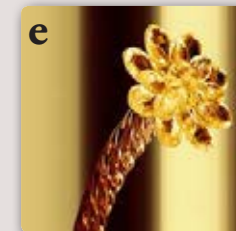

arm: crystal
flower: gold PMMA/
braccio: cristallo
fiore: PMMA oro

arm: cognac glass
flower: clear PMMA/
braccio: cognac vetro
fiore: PMMA trasparente

gold structure/
struttura oro

arm: cognac glass
flower: gold PMMA/
braccio: cognac vetro
fiore: PMMA oro