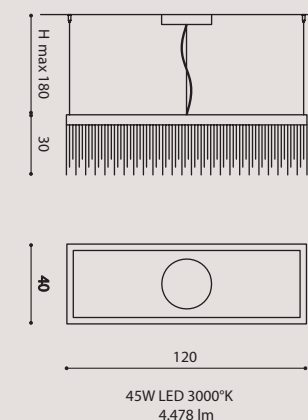

ECLISSE SO RE 120x40

ECLSOORE120 € 2.291,00

bronze/ bronzo

ECLSOORE120NE € 2.291,00

black/ nero

ECLSOORE1200 € 2.364,00

brushed gold/ oro spazzolato