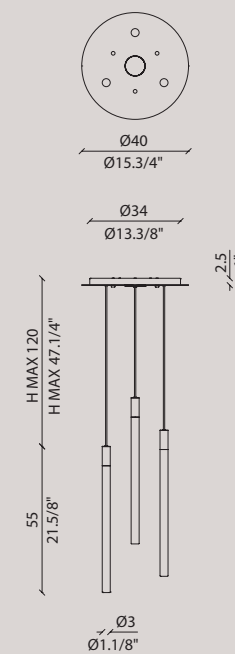

STAR LIGHT

design Alessandro Lenarda

[En] > Suspension lamp composed by a borosilicate glass tube with a sandblasted PMMA tube in its interior.
Structure in aluminium.
Finish in matt platinum or matt gold.
Double light emission.
White ceiling canopy.

[It] > Sospensione in vetro borosilicato rigato con tubo PMMA sabbaiato al suo interno.
Montatura in alluminio con finitura platino opaco o oro opaco.
Nelle sospensioni a 3 luci e 9 luci è inserita al centro una luce a LED 9,5W
Doppia accensione.
Rosone a soffitto bianco.

VAT excluded / IVA esclusa

STAR LIGHT SO1 € 278,00

STLSO1LCS

matt silver
argento opaco

STLSO1LOS

matt gold
oro opaco

STAR LIGHT SO3 € 845,00

STLSO3LCS

matt platinum
platino opaco

STLSO3LOS

matt gold
oro opaco

STAR LIGHT SO9 € 2.263,00

STLSO9LCS

matt platinum
platino opaco

STLSO9LOS

matt gold
oro opaco

colors

gold finish/
finitura oro

platinum finish/
finitura platino

material

metal, borosilicate glass
and PMMA
metallo, vetro borosilicato
e PMMA

light source

STAR LIGHT SO1
1 x LED 350mA 3.15W 3000K 410lm
STAR LIGHT SO3
3 x LED 350mA 3.15W 3000K 1230lm +
1 x GX53 LED 9,5W 230V 3000K 760lm
STAR LIGHT SO9
9 x LED 350mA 3.15W 3000K 3690lm +
1 x GX53 LED 9,5W 230V 3000K 760lm

symbols

IP 20