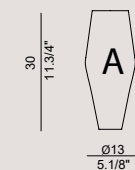

GIUDECCA

1	VTACR	Crystal, cristallo	€ 350,00
2	VTAGR	Fumè, fumè	€ 350,00
<i>On demand/ su richiesta</i>			
3	VTAAR	Chrome, cromo	€ 420,00
4	VTAORO	Gold, oro	€ 420,00
5	VTARA	Copper, rame	€ 420,00