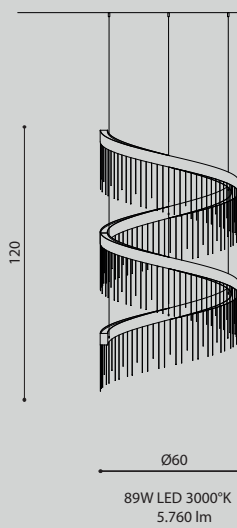

<u>ECLISSE SO TWISTER COLUMN 60 H120</u>	
ECLSOTWC60H120	€ 3.318,00
bronze/ bronzo	
ECLSOTWC60H120NE	€ 3.318,00
black/ nero	
ECLSOTWC60H1200	€ 3.643,00
brushed gold/ oro spazzolato