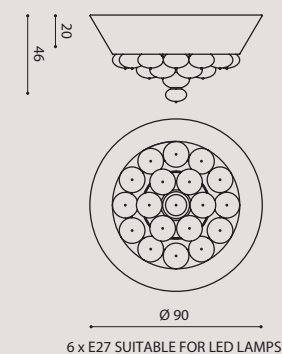

MUSA PL 90 € 1.862,00

PLMUS90BC
white/ bianco
PLMUS90MO
mocha/ moka
PLMUS90AM
ivory/ avorio

MUSA AP € 520,00

structure gold/ montatura oro
APMUS35BO
white/ bianco
APMUS35MO
mocha/ moka
APMUS35AO
ivory/ avorio