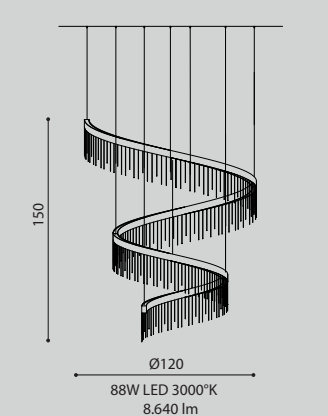

brushed gold/ oro spazzolato

ECLISSE SO TWISTER 120

ECLSOTW120 € 4.972,00

bronze/ bronzo

ECLSOTW120NE € 4.972,00

black/ nero

ECLSOTW1200 € 5.478,00

brushed gold/ oro spazzolato