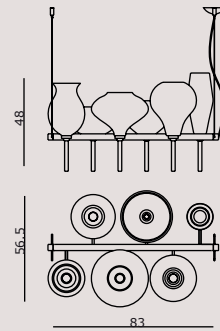

ENEZIA SO 6L HORIZONTAL

€ 2.786,00

Structure/ montatura
SOVE6LOC chrome/ cromo
or/o
SOVE6LOO gold/ oro

Set 6 glass/vetri
VTVE6CR Crystal, cristallo
or/o
VTVE6MU multicolour/ multicolore