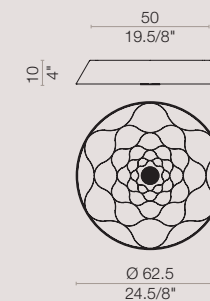

AP/PL 60 € 645,00

PLDROP60
Detail: chrome/ particolare cromo