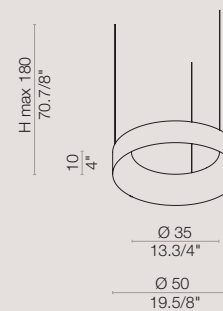

ITASHADES

design Lorenzo Bertocco

[En] > Unit composed by:
outside shade in opaque PVC completed
with cotton fabric available in 4 colors.
Inside shade in transparent PVC completed
with white cotton fabric.
Prismatic PMMA cover.
Strip LED 20W/m 24V.

[It] > Oggetto composto da:
paralume esterno in PVC coprente accoppiato
con tessuto cotone nei 4 colori disponibili
e paralume interno in PVC traslucido
accoppiato con tessuto cotone bianco.
Copertura in PMMA prismatico.
Sorgente LED Strip 20W/m 24V.

VAT excluded/ IVA esclusa

IS CY SO 50 € 629,00

ISSOCY50BCL white/ bianco
ISSOCY50TOL dove/ tortora
ISSOCY50MAL brown/ marrone
ISSOCY50BXL bordeaux