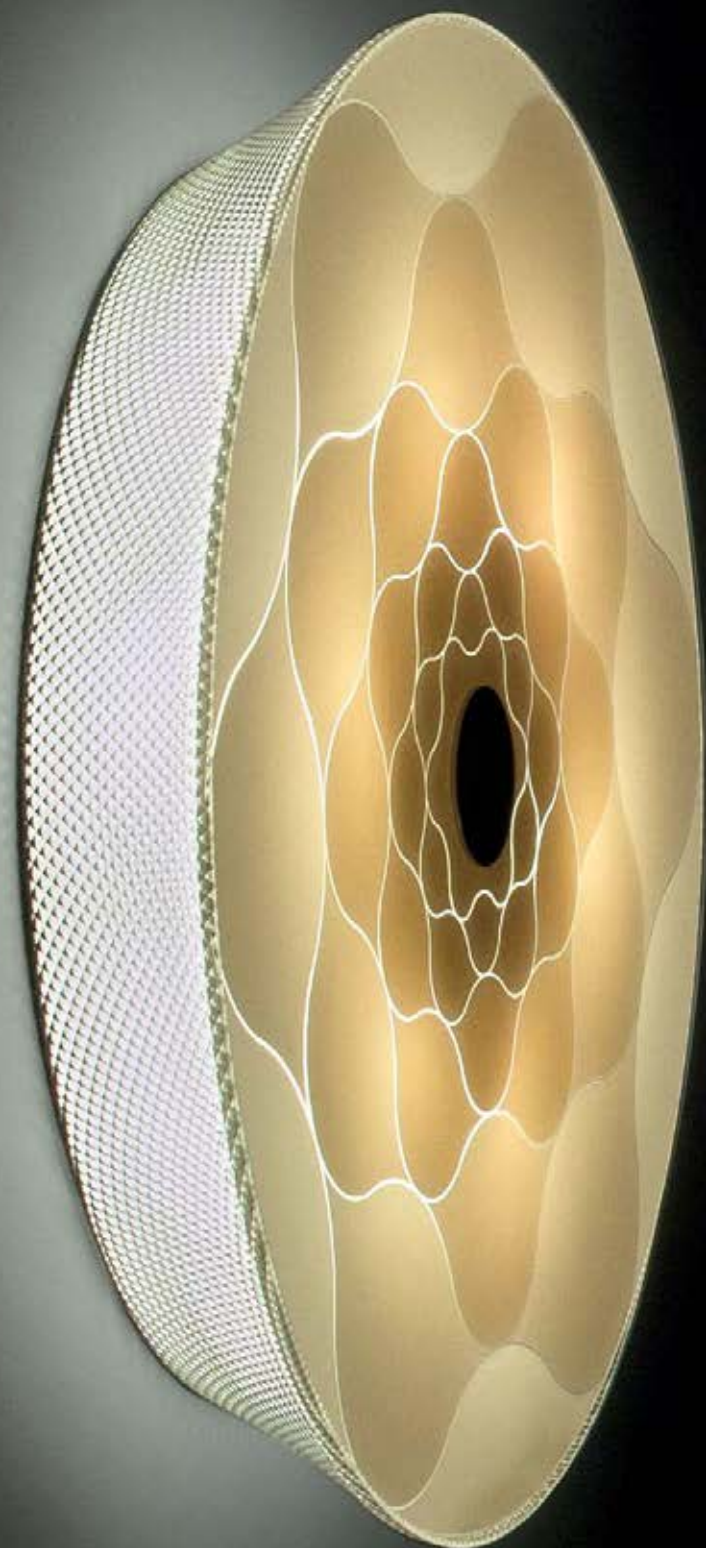

symbols

DROP

design Brian Rasmussen

[En] > When the lighting fixtures is off, the surface of the silkscreened glass diffuser looks like an even white surface, and you can see only the outlines of the floral decoration. When on, the surface is alive with different color shades, due to the number of silkscreen layers. Along the outline of the decoration, the light is clearer because there is less color; instead towards the center, where there is more color, the intensity of light decreases.

[It] > La superficie serigrafata del diffusore in vetro piano, quando la lampada è spenta, si presenta come una superficie omogenea bianca in cui si notano solo i contorni del decoro floreale. Con la luce, la superficie si anima di diverse tonalità determinate dalla quantità di strati di serigrafia. Lungo il perimetro, la luce è più chiara poichè minore è l'apporto di colore, mentre verso il centro, dove questo è maggiore, diminuisce l'intensità luminosa.