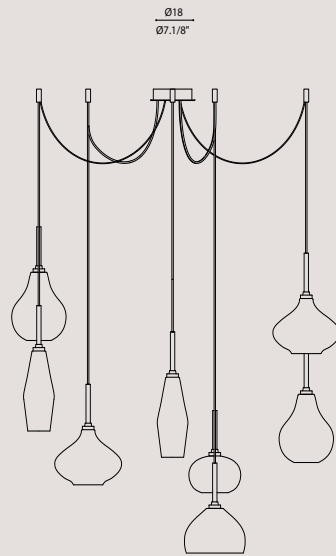

VENEZIA SO COMPO 9L