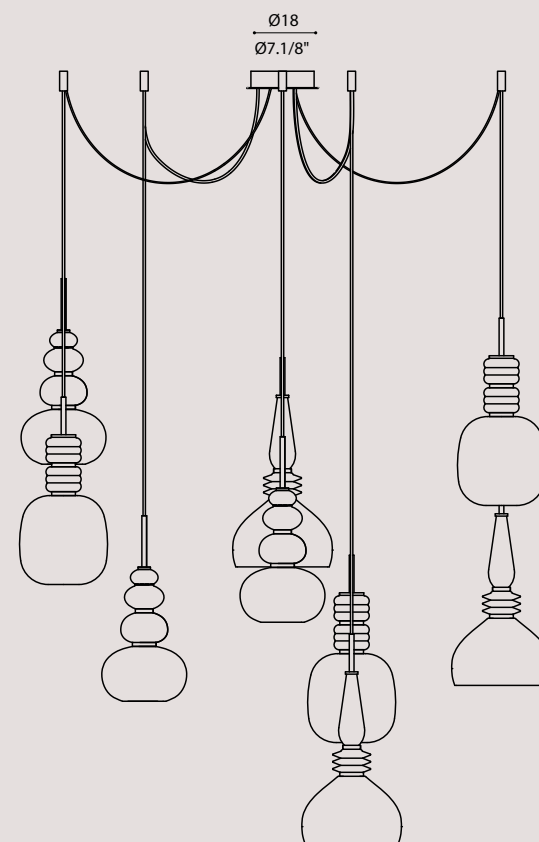

CARNIVAL SO COMPO 9L

1 CLEAR CRYSTAL

Composizione / Composition

1x
COMPO9LBC 194,00 €
white RAL 9010 canopy/
rosone bianco RAL 9010
COMPO9LOS 285,00 €
brushed gold canopy/
rosone oro spazzolato*

3x
CARS01LBCRX 1 424,00 €
CARS01LBB LX 2 449,00 €

2 COLORED CRYSTAL

3x
CARS01LACRX 1 424,00 €
CARS01LAVEX 2 449,00 €

3x
CARS01LCCR X 1 424,00 €
CARS01LCMOX 2 449,00 €

9 x E27 SUITABLE FOR LED LAMPS