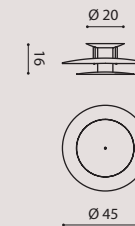

VAT excluded/ IVA esclusa

PLANA PL 45

PLPLA45

white/ bianco

€ 552,00

PLPLA45FO

gold leaf/ foglia oro

€ 624,00

1 x E27 SUITABLE FOR LED LAMPS

PLANA PL 65

PLPLA65

white/ bianco

€ 945,00

PLPLA65FO

gold leaf/ foglia oro

€ 1.136,00