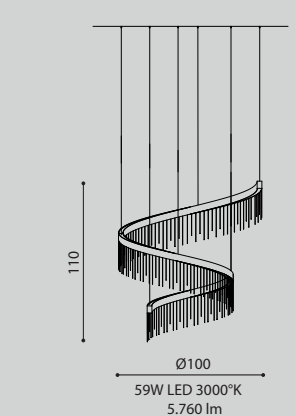

ECLISSE SO TWISTER 100

ECLSOTW100 € 3.300,00

bronze/ bronzo

ECLSOTW100NE € 3.300,00

black/ nero

ECLSOTW1000 € 3.630,00

brushed gold/ oro spazzolato

CODES ECLISSE GLASS