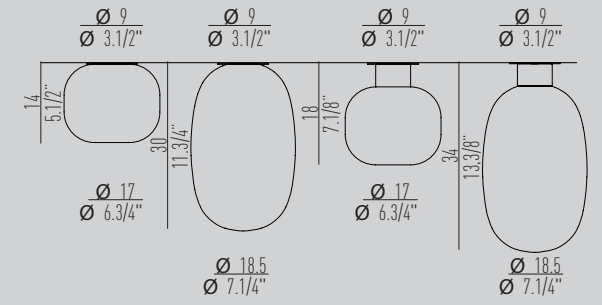

ALBA

PL_00 PL_40