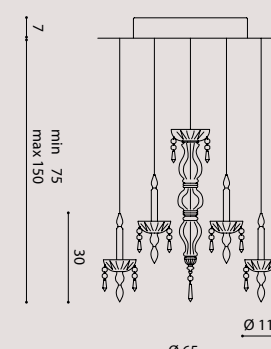

4 x max 40W GU10 HALO
4 x GU10 SUITABLE FOR LED LAMPS

LIMELIGHT 28.6 € 6.023,00

LL28.6
transparent/ trasparente
LL28.6BC
white/ bianco
LL28.6NE
black/ nero
LL28.6GR
fumé grey/ fumé grigio