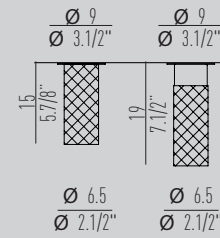

TORCELLO

PL_00 PL_40