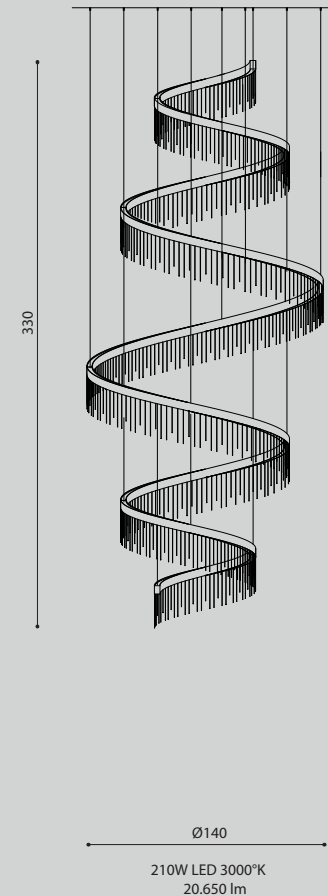

<u>ECLISSE SO TWISTER DOUBLE 140</u>	
ECLSOTWD140	€ 11.890,00
bronze/ bronzo	
ECLSOTWD140NE	€ 11.890,00
black/ nero	
ECLSOTWD1400	€ 13.074,00
brushed gold/ oro spazzolato