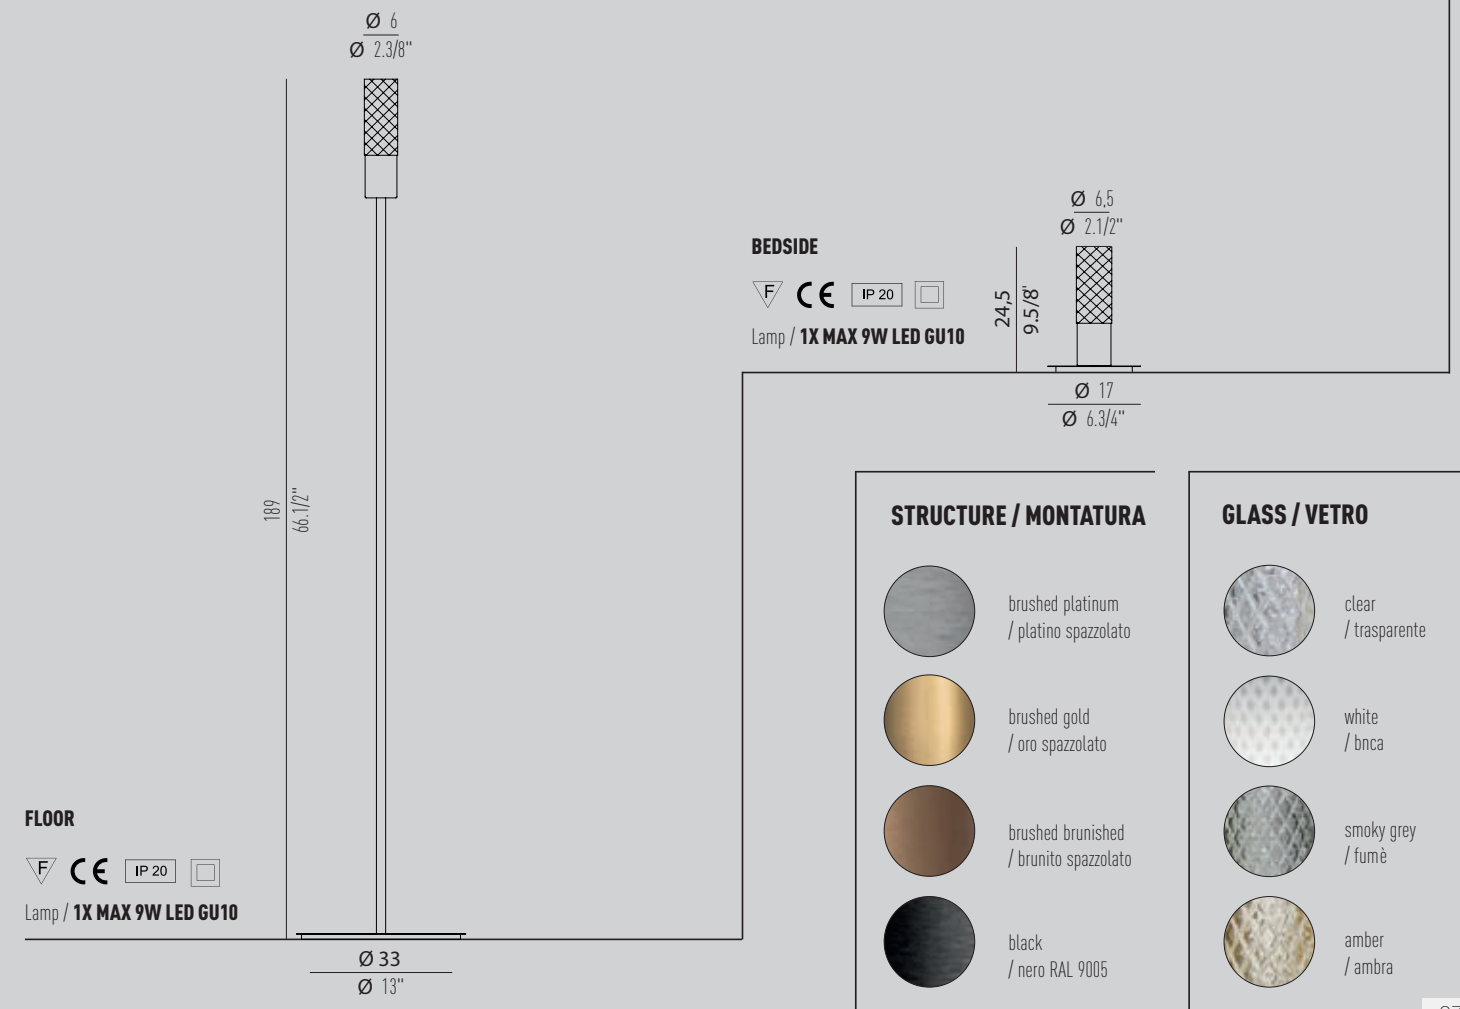

choose & TURN

AVVITA la tua **LAMPADA**

codes, prices
& measures
/ codici, prezzi
& misure

TORCELLO

collection

STRUCTURE / MONTATURA

- brushed platinum / platino spazzolato
- brushed gold / oro spazzolato
- brushed brunished / brunito spazzolato
- black / nero RAL 9005