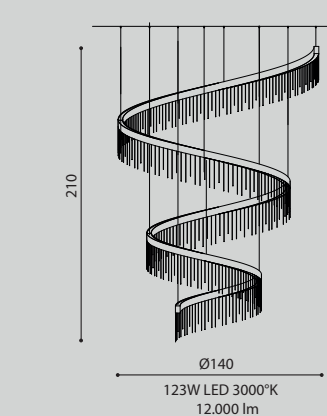

ECLISSE SO TWISTER 140

ECLSOTW140 € 6.908,00

bronze/ bronzo

ECLSOTW140NE € 6.908,00

black/ nero

ECLSOTW1400 € 7.590,00

brushed gold/ oro spazzolato