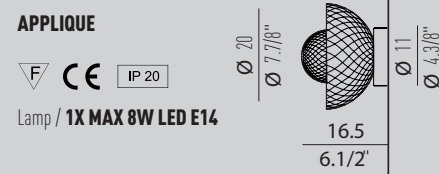

STRUCTURE / MONTATURA

- brushed platinum / platino spazzolato
- brushed gold / oro spazzolato
- brushed brunished / brunito spazzolato
- black / nero RAL 9005

GLASS / VETRO

- white / bianco
- clear / trasparente