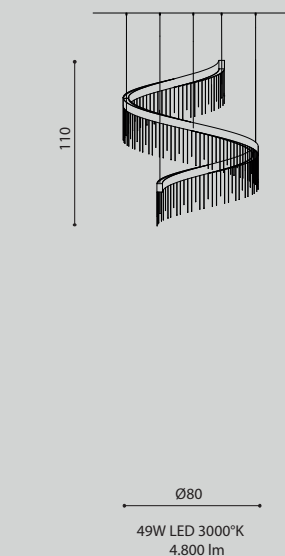

<u>ECLISSE SO TWISTER DOUBLE 80</u>	
ECLSOTWD80	€ 2.765,00
bronze/ bronzo	
ECLSOTWD80NE	€ 2.765,00
black/ nero	
ECLSOTWD800	€ 3.038,00
brushed gold/ oro spazzolato