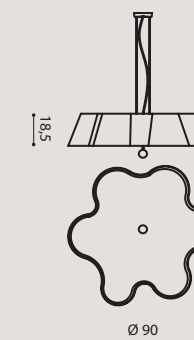

4 x E27 SUITABLE FOR LED LAMPS

DAISY PL 60 € 928,00
PLDAI60BC white/ bianco
PLDAI60NE black/ nero
PLDAI60AM ivory/ avorio