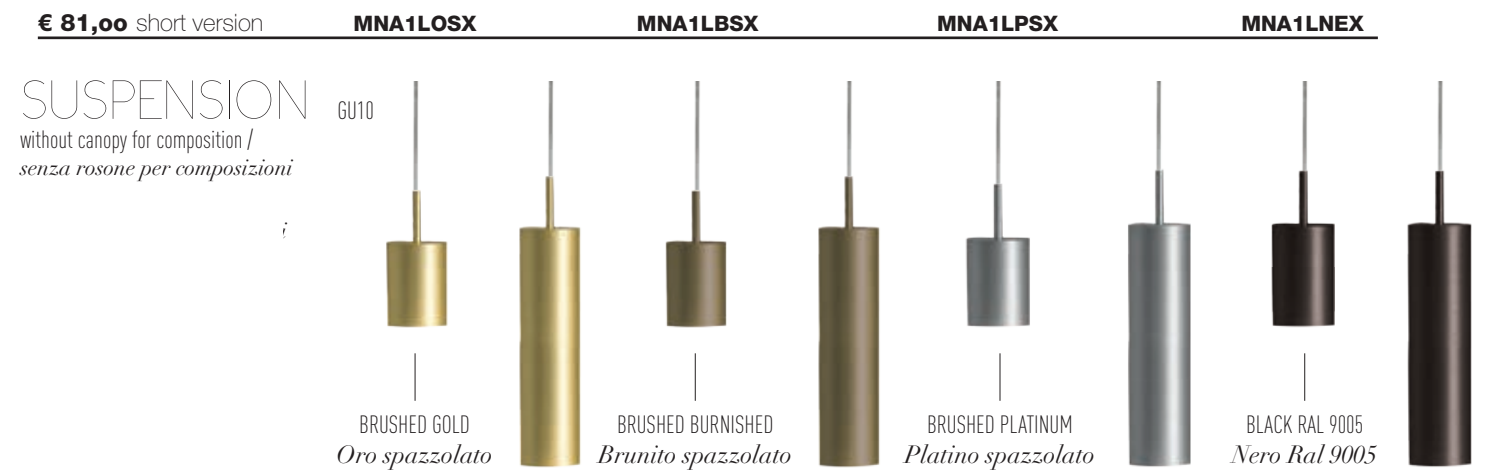

STRUCTURE

montature