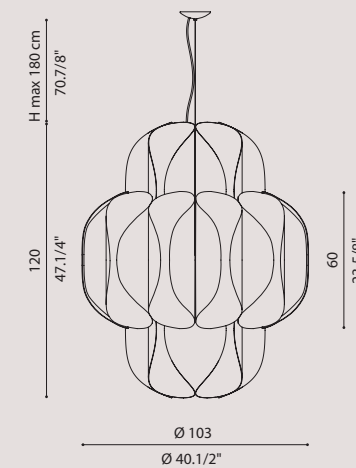

CONCERTO 60 SO 24L € 6.389,00

- CONSO6024BC (a)
- CONSO6024O (b)
- CONSO6024OPA (c)
- CONSO6024TRA (d)

24 x E27 SUITABLE FOR LED LAMPS
+ 1 x GX53 / double light emission