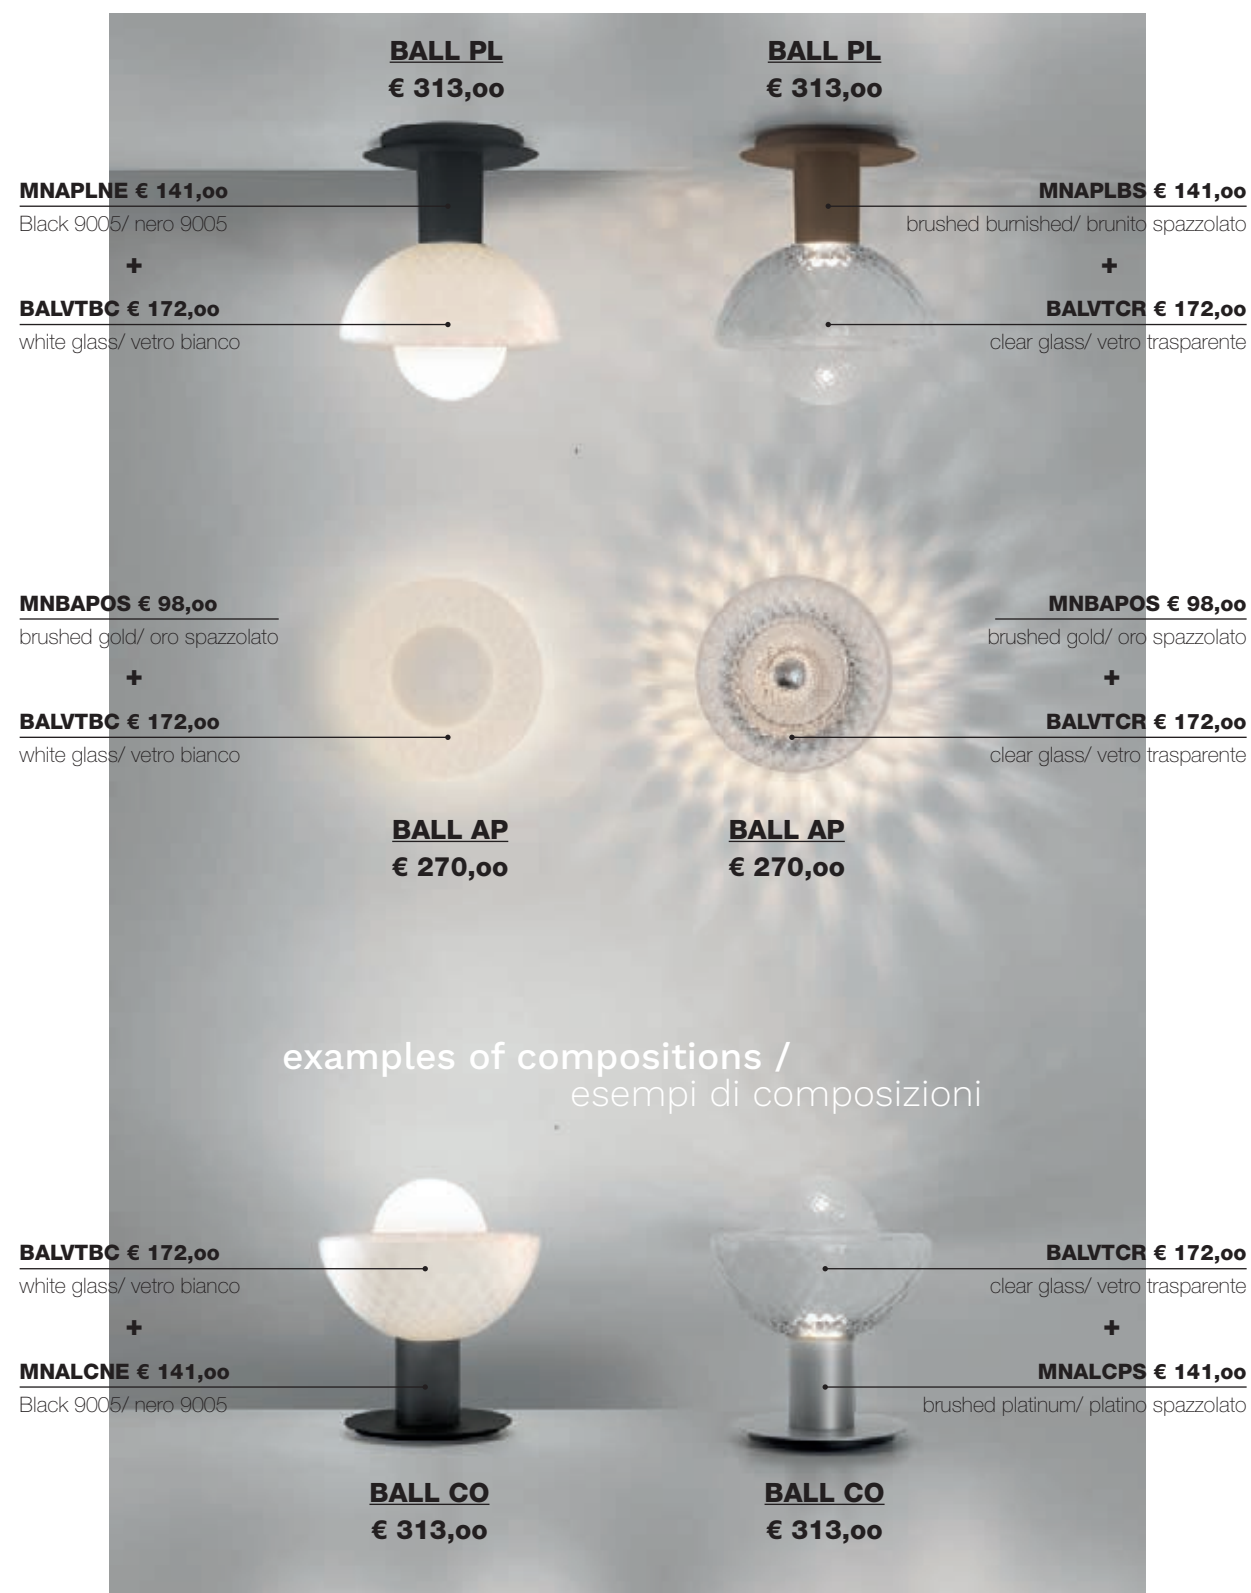

Use of traditional manufacturing techniques
for the diffusers of BALL collection;
made of transparent blown glass and glossy
milky white, when enlightened, they develop
particular effects of light and shadows on the walls.

*Impiego di tradizionali tecniche
di lavorazione per i diffusori della
collezione BALL ;
realizzati in vetro soffiato trasparente
e biancolatte lucido, quando illuminati
creano sulle pareti particolari
giochi di luci e ombre.*