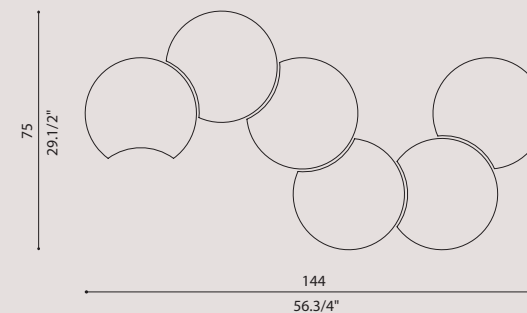

LUNARDA COMPO 03 € 1.728,00

colors

matt gold/
oro opaco

matt black RAL 9005/
nero opaco RAL 9005

white RAL 9010/
bianco RAL 9010

material

Metal
Metallo

symbols

IP 20