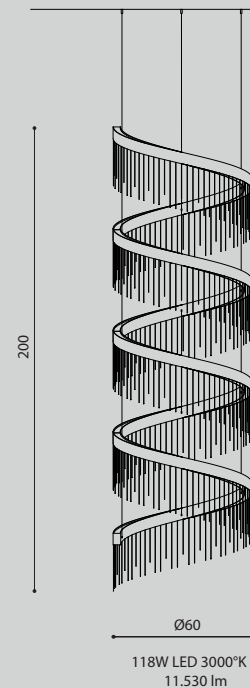

VAT excluded/ IVA esclusa

<u>ECLISSE SO TWISTER COLUMN 60 H200</u>	
ECLSOTWC60H200	€ 6.635,00
bronze/ bronzo	
ECLSOTWC60H200NE	€ 6.635,00
black/ nero	
ECLSOTWC60H2000	€ 7.286,00
brushed gold/ oro spazzolato