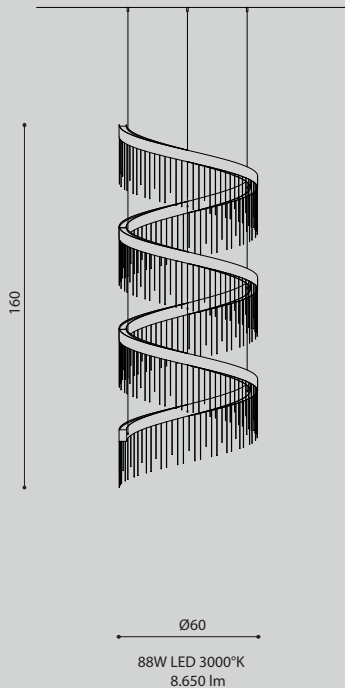

<u>ECLISSE SO TWISTER COLUMN 60 H160</u>	
ECLSOTWC60H160	€ 4.976,00
bronze/ bronzo	
ECLSOTWC60H160NE	€ 4.976,00
black/ nero	
ECLSOTWC60H1600	€ 5.465,00
brushed gold/ oro spazzolato