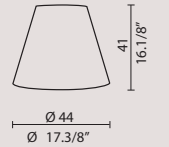

1 x E27 LED +
2 x E14 LED

[En] > Classic table lamp in three dimensions.
White blown glass diffuser.
White lacquered structure.
Double light emission.

[It] > Classica Lampada da tavolo in tre dimensioni.
Vetro e diffusore soffiato a bocca a tre strati.
Montatura laccata bianco.
Doppia emissione luminosa.