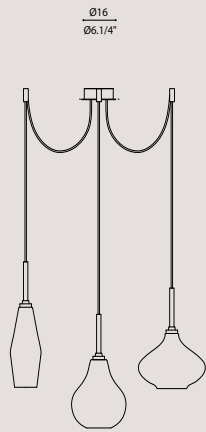

VENEZIA SO COMPO 3L