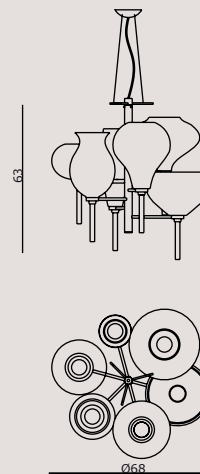

ENEZIA SO 6L VERTICAL

€ 2.729,00

Structure/ montatura
SOVE6LVC chrome/ cromo
or/o
SOVE6LVO gold/ oro

Set 6 glass/vetri
VTVE6CR Crystal, cristallo
or/o
VTVE6MU multicolour/ multicolore