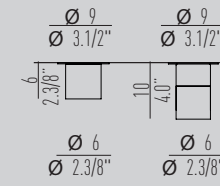

GLACE

PL_00 PL_40