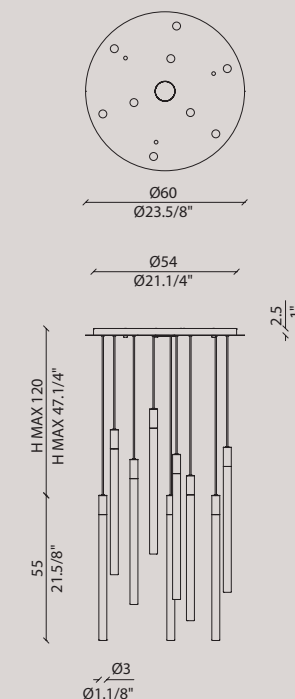

STAR LIGHT SO9 € 2.263,00

STLSO9LCS

matt platinum
platino opaco

STLSO9LOS

matt gold
oro opaco