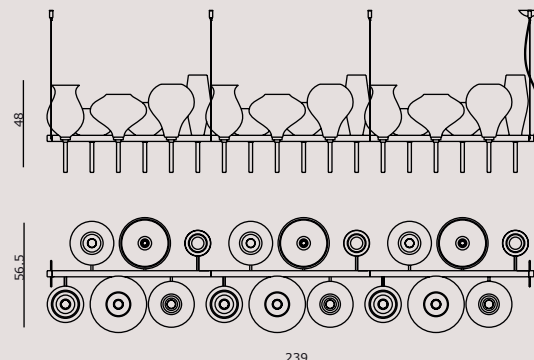

ENEZIA SO 18L HORIZONTAL

€ 8.359,00

Structure/ montatura
SOVE18LOC chrome/ cromo
or/o
SOVE18LOO gold/ oro

3 Set 6 glass/vetri
VTVE6CR Crystal, cristallo
or/o
VTVE6MU multicolour/ multicolore

VAT excluded/ IVA esclusa

ENEZIA AP

crystal or multicoloured **€ 553,00**
cristallo o multicolore

Structure/ montatura
APVEC chrome/ cromo
or/o
APVECO gold/ oro

glass/vetro
glass A,B,C,D,E or F
vetro A,B,C,D,E o F

chrome, gold or copper **€ 623,00**
cromo, oro o rame

Structure/ montatura
APVEC chrome/ cromo
or/o
APVECO gold/ oro

glass/vetro
glass A,B,C,D,E or F
vetro A,B,C,D,E o F