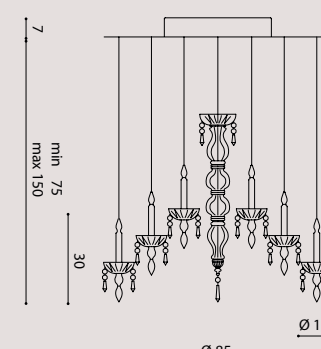

6 x max 40W GU10 HALO
6 x GU10 SUITABLE FOR LED LAMPS