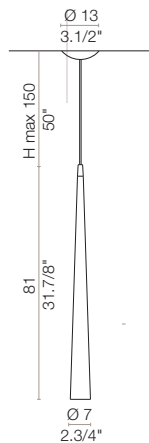

Single suspension/
Sospensione singola

1. **IO SO** € 334,00
   SOIO10SX
   (brushed gold/ oro spazzolato)
   SOIO1PSX
   (brushed platinum/ platino spazzolato)
   SOIO1BSX
   (brushed burnished/ brunito spazzolato)
   SOIO1NEX
   (black/ nero)