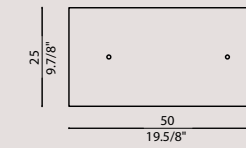

Ceiling canopies for compositions/ rosoni a soffitto per composizioni

2L - 50x25