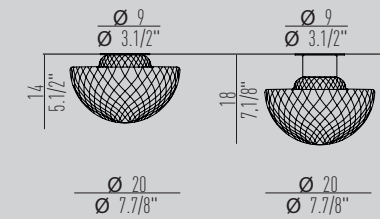

ROSÉE

PL_00 PL_40

BALL

PL_00 PL_40

BALL MINI

PL_00 PL_40

RECESSED_00

HOLE Ø80 mm - FORO Ø80 mm