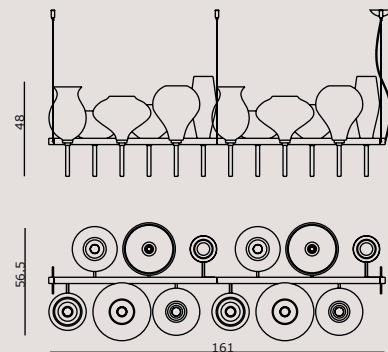

ENEZIA SO 12L HORIZONTAL

€ 5.573,00

Structure/ montatura
SOVE12LOC chrome/ cromo
or/o
SOVE12LOO gold/ oro

2 Set 6 glass/vetri
VTVE6CR Crystal, cristallo
or/o
VTVE6MU multicolour/ multicolore