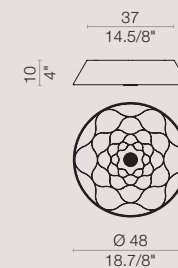

DROP

design Brian Rasmussen

[En] > When the lighting fixtures is off, the surface of the silkscreened glass diffuser looks like an even white surface, and you can see only the outlines of the floral decoration. When on, the surface is alive with different color shades, due to the number of silkscreen layers. Along the outline of the decoration, the light is clearer because there is less color; instead towards the center, where there is more color, the intensity of light decreases.

[It] > La superficie serigrafata del diffusore in vetro piano, quando la lampada è spenta, si presenta come una superficie omogenea bianca in cui si notano solo i contorni del decoro floreale. Con la luce, la superficie si anima di diverse tonalità determinate dalla quantità di strati di serigrafia. Lungo il perimetro, la luce è più chiara poichè minore è l'apporto di colore, mentre verso il centro, dove questo è maggiore, diminuisce l'intensità luminosa.

VAT excluded/ IVA esclusa

AP/PL 45 € 585,00

PLDROP45
Detail: chrome/ particolare cromo

AP/PL 60 € 645,00

PLDROP60
Detail: chrome/ particolare cromo

SO 45 € 645,00

SODROP45
Detail: chrome/ particolare cromo

SO 60 € 705,00

SODROP60
Detail: chrome/ particolare cromo

ON

OFF

[En] > Flat panel glass front diffuser, with multi-layer silkscreened décor. Prismatic thermoformed PMMA side diffuser, detail in chromed metal. White ceiling canopy.

[It] > Diffusore frontale in vetro piano con decoro serigrafato multistrato. Diffusore laterale in PMMA prismatico termoformato, particolare in metallo cromato. Rosone a soffitto bianco.

material

Glass and PMMA
Vetro e PMMA

equipment *

AP/PL 45
6 x E27 suitable for LED

AP/PL 60
6 x E27 suitable for LED

SO 45
6 x E27 suitable for LED

SO 60
6 x E27 suitable for LED

symbols