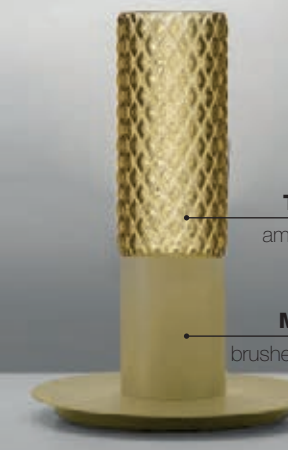

The TORCELLO diffuser is made in blown glass, on a stationary mould, with relief adornment in small diamonds, this makes it very precious increasing the brilliance. Available in 4 colours: clear, amber, smoky grey and glossy white jacketed

Il diffusore TORCELLO è realizzato in vetro soffiato su stampo a fermo con trine in rilievo, un decoro a piccoli rombi che lo impreziosisce aumentandone la lucentezza. Disponibile in quattro varianti colore, trasparente neutro, ambra, fumè e incamiciato bianco lucido.