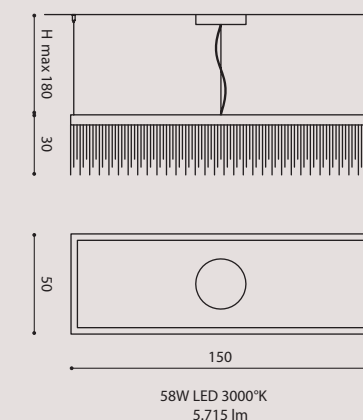

ECLISSE SO RE 150x50

ECLSOORE150 € 2.761,00

bronze/ bronzo

ECLSOORE150NE € 2.761,00

black/ nero

ECLSOORE1500 € 2.846,00

brushed gold/ oro spazzolato