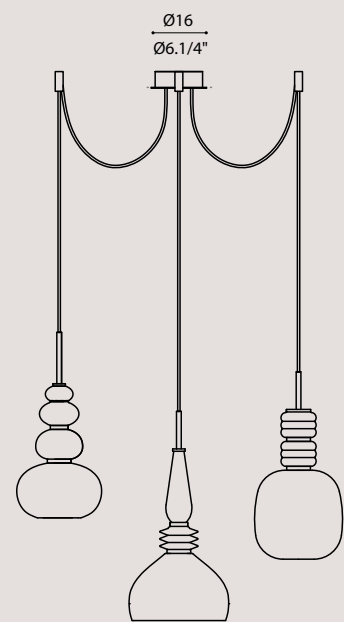

CARNIVAL design L4B

CARNIVAL SO COMPO 3L

1 CLEAR CRYSTAL

Composizione / Composition

1x
COMPO3LBC 124,00 €
white RAL 9010 canopy/
rosone bianco RAL 9010
COMPO3LOS 218,00 €
brushed gold canopy/
rosone oro spazzolato*

1x
CARS01LBCRX 1 424,00 €
CARS01LBB LX 2 449,00 €

2 COLORED CRYSTAL

1x
CARS01LACRX 1 424,00 €
CARS01LAVEX 2 449,00 €

1x
CARS01LCCR X 1 424,00 €
CARS01LCMOX 2 449,00 €

3 x E27 SUITABLE FOR LED LAMPS