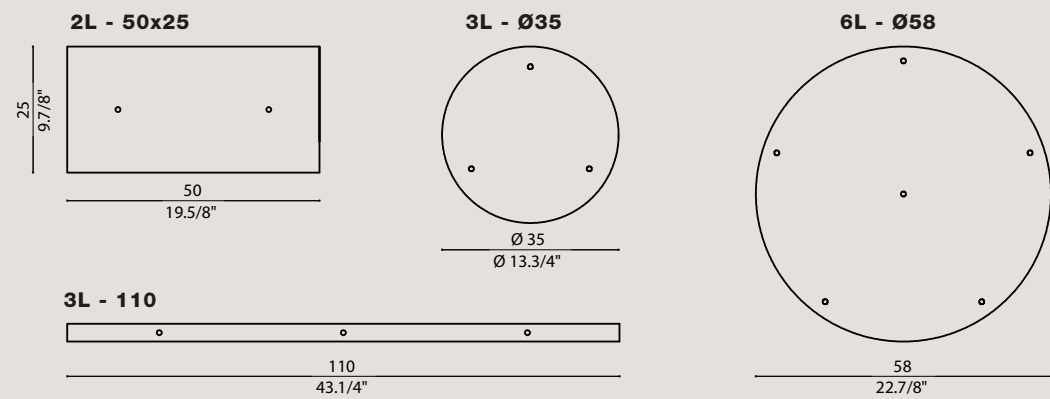

Ceiling canopies for compositions/ rosoni a soffitto per composizioni

	2L - 50x25	3L - Ø35	6L - Ø58	3L - 110
white/bianco RAL 9010	COMPORE50BC	COMPOD35BC	COMPOD60BC	COMPOL3LBC
	€ 109,00	€ 189,00	€ 300,00	€ 216,00

Composizione / Composition

VENEZIA SO COMPO 3L

1x
COMPO3LBC 124,00 €
white RAL 9010 canopy/
rosone bianco RAL 9010

+

3 x GLASSES (by choice)
3 x VETRI (a scelta)

VENEZIA SO COMPO 6L

1x
COMPO6LBC 153,00 €
white RAL 9010 canopy/
rosone bianco RAL 9010

+

6 x GLASSES (by choice)
6 x VETRI (a scelta)

VENEZIA SO COMPO 9L

1x
COMPO9LBC 194,00 €
white RAL 9010 canopy/
rosone bianco RAL 9010

+

9 x GLASSES (by choice)
9 x VETRI (a scelta)

VENEZIA SO COMPO 12L

1x
COMPO12LBC 215,00 €
white RAL 9010 canopy/
rosone bianco RAL 9010

+

12 x GLASSES (by choice)
12 x VETRI (a scelta)

GLASSES/ VETRI

GIUDECCA	glass/ vetro	frame/ mont.	
	SOVE1LCACR	Crystal, cristallo	chrome/ cromo € 388,00
	SOVE1LOACR	Crystal, cristallo	gold/ oro € 388,00
	SOVE1LCAGR	Fumè, fumè	chrome/ cromo € 388,00
	SOVE1LOAGR	Fumè, fumè	gold/ oro € 388,00
	<i>On demand/ su richiesta</i>		
	SOVE1LCAAR	Chrome, cromo	chrome/ cromo € 459,00
	SOVE1LOAOR	Gold, oro	gold/ oro € 459,00
	SOVE1LRARA	Copper, rame	copper/ rame € 459,00
	<i>On demand/ su richiesta</i>		
	SOVE1LCBCR	Crystal, cristallo	chrome/ cromo € 388,00
	SOVE1LOBCR	Crystal, cristallo	gold/ oro € 388,00
	SOVE1LCBRO	Pink/ rosa	chrome/ cromo € 388,00
	SOVE1LOBRO	Pink/ rosa	gold/ oro € 388,00
<i>On demand/ su richiesta</i>			
	SOVE1LCBAR	Chrome, cromo	chrome/ cromo € 459,00
	SOVE1LOBOR	Gold, oro	gold/ oro € 459,00
	SOVE1LRBRA	Copper, rame	copper/ rame € 459,00
	SOVE1LCCCR	Crystal, cristallo	chrome/ cromo € 388,00
	SOVE1LOCCR	Crystal, cristallo	gold/ oro € 388,00
	SOVE1LCCVE	Green/ verde	chrome/ cromo € 388,00
	SOVE1LOCVE	Green/ verde	gold/ oro € 388,00
	<i>On demand/ su richiesta</i>		
	SOVE1LCCAR	Chrome, cromo	chrome/ cromo € 459,00
	SOVE1LOCOR	Gold, oro	gold/ oro € 459,00
	SOVE1LRCRA	Copper, rame	copper/ rame € 459,00
	SOVE1LCDCR	Crystal, cristallo	chrome/ cromo € 388,00
	SOVE1LODCR	Crystal, cristallo	gold/ oro € 388,00
	SOVE1LCDAM	Amber/ ambra	chrome/ cromo € 388,00
	SOVE1LODAM	Amber/ ambra	gold/ oro € 388,00
	<i>On demand/ su richiesta</i>		
	SOVE1LCDAR	Chrome, cromo	chrome/ cromo € 459,00
	SOVE1LODOR	Gold, oro	gold/ oro € 459,00
	SOVE1LRDRA	Copper, rame	copper/ rame € 459,00
	<i>On demand/ su richiesta</i>		
	SOVE1LCECR	Crystal, cristallo	chrome/ cromo € 388,00
	SOVE1LOECR	Crystal, cristallo	gold/ oro € 388,00
	SOVE1LCEAME	Violet/ viola	chrome/ cromo € 388,00
	SOVE1LOEAME	Violet/ viola	gold/ oro € 388,00
<i>On demand/ su richiesta</i>			
	SOVE1LCEAR	Chrome, cromo	chrome/ cromo € 459,00
	SOVE1LOEOR	Gold, oro	gold/ oro € 459,00
	SOVE1LRERA	Copper, rame	copper/ rame € 459,00
	SOVE1LCFCR	Crystal, cristallo	chrome/ cromo € 388,00
	SOVE1LOFCR	Crystal, cristallo	gold/ oro € 388,00
	SOVE1LCFBL	Blue/ blu	chrome/ cromo € 388,00
	SOVE1LOFBL	Blue/ blu	gold/ oro € 388,00
	<i>On demand/ su richiesta</i>		
	SOVE1LCFAR	Chrome, cromo	chrome/ cromo € 459,00
	SOVE1LOFOR	Gold, oro	gold/ oro € 459,00
	SOVE1LRFRA	Copper, rame	copper/ rame € 459,00