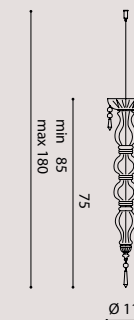

LIMELIGHT KIT 3 € 396,00

LL3K
transparent/ trasparente
LL3BCK
white/ bianco
LL3NEK
black/ nero
LL3GRK
fumé grey/ fumé grigio