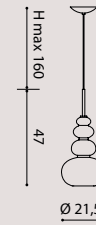

CARNIVAL SO 1L A

CARSO1LACR € 451,00
(crystal/ cristallo)

CARSO1LAVE € 479,00
(green/ verde)

1 x 7W
LED E27 220-240V 2700°K 810 lm