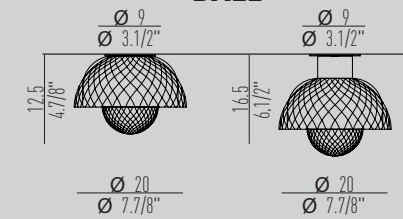

BALL

PL_00 PL_40