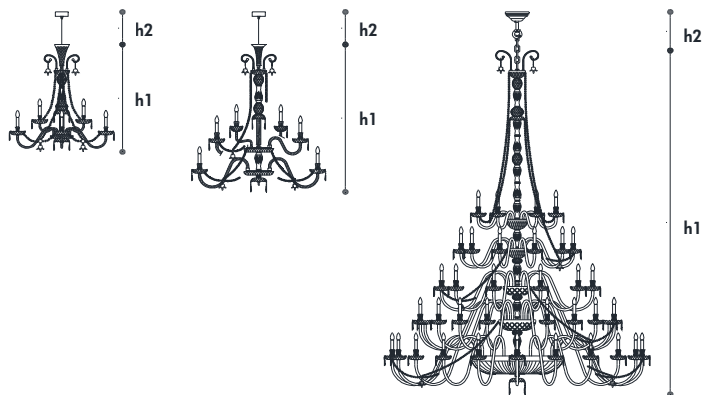

283 Dogma

Family Collection - pg. 184 - OPERA

Suspension

Materiali _ Materials

Corpo - Body: Vetro, Cristallo, Glass, Crystal

Pendaglieria - Drops: Vetro, Cristallo, Glass, Crystal

Struttura - Structure: Metallo, Metal

Dimmerazione _ Dimming

TRIAC

a richiesta con _ on request with

Casambi Bluetooth

Code	Ø	h1	h2 cable adj	LED	Kg	Finitura Finish	Pendaglieria Drops & Beads	Prezzo Price
283/6	75	70	10-100	6x6w - E14	12	Trasp. / Transp. / O Teak / CDF	Cristallo / Crystal Golden Teak Crystal	€ 3.113 € 3.580
283/8	85	80	10-100	8x6w - E14	14	Trasp. / Transp. / O Teak / CDF	Cristallo / Crystal Golden Teak Crystal	€ 3.626 € 4.172
283/10	85	80	10-100	10x6w - E14	16	Trasp. / Transp. / O Teak / CDF	Cristallo / Crystal Golden Teak Crystal	€ 4.155 € 4.779
283/12	87	85	10-100	12x6w - E14	18	Trasp. / Transp. / O Teak / CDF	Cristallo / Crystal Golden Teak Crystal	€ 5.872 € 6.764
283/9+9	100	110	10-100	18x6w - E14	40	Trasp. / Transp. / O Teak / CDF	Cristallo / Crystal Golden Teak Crystal	€ 9.340 € 10.741
283/12+12	110	130	10-100	24x6w - E14	50	Trasp. / Transp. / O Teak / CDF	Cristallo / Crystal Golden Teak Crystal	€ 10.920 € 12.562
283/16+8+8	125	150	10-100	32x6w - E14	79	Trasp. / Transp. / O Teak / CDF	Cristallo / Crystal Golden Teak Crystal	€ 14.789 € 17.213
283/20+10+10	180	180	10-100	40x6w - E14	95	Trasp. / Transp. / O Teak / CDF	Cristallo / Crystal Golden Teak Crystal	€ 20.936 € 24.116
283/73	247	350	10-100	73x6w - E14	260	Trasp. / Transp. / O	Cristallo / Crystal	€ 46.563