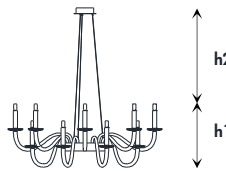

457 Milo

Family Collection - pg. 60 - OPERA

Suspension

Dimmerazione _ Dimming

TRIAC

Materiali _ Materials

Corpo - Body: Vetro, Cristallo, Glass, Crystal

Struttura - Structure: Metallo, Metal

a richiesta con _ on request with

Casambi Bluetooth

Code	Ø	h1	h2 cable adj	LED	Kg	Finitura Finish	Prezzo Price
457/16	120	56	10-100	16x6W-E14	15	Avventurina nero / BB Black Avventurina / BB	€ 6.934