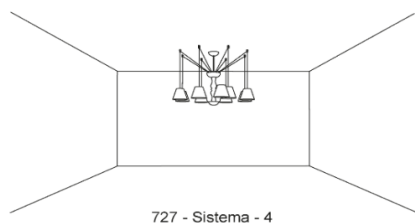

Materiali _ Materials

Diffusore - Diffuser:

Struttura - Structure:

Vetro, Glass

Metallo, Metal

Dimmerazione _ Dimming

TRIAC

a richiesta con _ on request with

Casambi Bluetooth

Code	L	H	Sp	Eco Alogena Eco Halogen	LED	Kg	Finitura Finish	Prezzo Price
727/AP	26	21	13	1x20w - G9	1x2,5w - G9	1,5	Trasp. / Transp. / C	€ 413
							Trasp. / Transp. / CDF	€ 413
							Nero / Black / C	€ 475
							Nero / Black / CDF	€ 475
							Ametista / Amethyst / C	€ 413
							Ametista / Amethyst / CDF	€ 413
							*Tessuto / Fabric / C	€ 413
							*Tessuto / Fabric / CDF	€ 413

GENERAL INFO: Colore paralume: Avorio o nero - Lampshade color: Ivory or black
Colori disponibili. Nero, Ametista - Available colors: Black, Amethyst

727 Adria Sistema

Family Collection - pg. 178 - INCANTO

Suspension

- ← 5mtl lunghezza cavo nero standard
- ← 5mtl standard black cable length

Materiali _ Materials

Diffusore - Diffuser:

Struttura - Structure:

Vetro, Glass

Metallo, Metal

Dimmerazione _ Dimming

TRIAC

a richiesta con _ on request with

Casambi Bluetooth

Code	Ø	H	Eco Alogena Eco Halogen	LED	Kg	Finitura Finish	Prezzo Price
727/S1	26	21	1x20w - G9	1x2,5w - G9	1,5	Trasp. / Transp. / C	€ 338
						Trasp. / Transp. / CDF	€ 338
						Nero / Black / C	€ 400
						Nero / Black / CDF	€ 400
						Ametista / Amethyst / C	€ 338
						Ametista / Amethyst / CDF	€ 338
						*Tessuto / Fabric / C	€ 338
						*Tessuto / Fabric / CDF	€ 338

GENERAL INFO: Colore paralume: Avorio o nero - Lampshade color: Ivory or black

727 Adria Sistema

Family Collection - pg. 178 - INCANTO

Composition