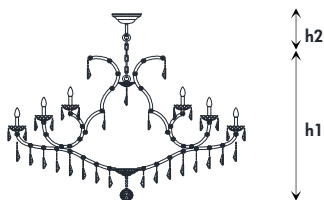

5102/24	100	100	10-100	24x6w - E14	30	Trasp. / Transp. / C	Vetro / Glass **	€ 5.883
						Trasp. / Transp. / C	Krek trasp.* Krek transp. *	€ 6.819
						Trasp. / Transp. / C	Cristallo / Crystal **	€ 7.220
5102/36	160	160	10-100	36x6w - E14	90	Trasp. / Transp. / C	Vetro / Glass **	€ 19.655
						Trasp. / Transp. / C	Krek trasp.* Krek transp. *	€ 23.265
						Trasp. / Transp. / C	Cristallo / Crystal **	€ 24.602
						Ambra / Amber / O	Krek trasp.* Krek transp. *	€ 29.951
						Topazio / Topaz / O	Topazio / Topaz **	€ 31.956

5103

Family Collection - pg. 194 - OPERA

Suspension

Materiali _ Materials

Corpo - Body: Vetro, Glass
Pendaglieria - Drop: Vetro, Cristallo, Glass, Crystal
Struttura - Structure: Metallo, Metal

Dimmerazione _ Dimming

TRIAC

a richiesta con _ on request with

Casambi Bluetooth

Code	Ø	h1	h2 cable adj	LED	Kg	Finitura Finish	Pendaglieria Drops & Beads	Prezzo Price
5103/15	70	65	10-100	15x6w - E14	17	Trasp. / Transp. / C	Vetro / Glass	€ 2.073
						Trasp. / Transp. / O	Vetro / Glass	€ 2.073
						Trasp. / Transp. / C	Cristallo / Crystal	€ 2.381
						Trasp. / Transp. / O	Cristallo / Crystal	€ 2.381
5103/24	90	80	10-100	24x6w - E14	36	Trasp. / Transp. / C	Vetro / Glass	€ 5.749
						Trasp. / Transp. / O	Vetro / Glass	€ 5.749
						Trasp. / Transp. / C	Cristallo / Crystal	€ 7.087
						Trasp. / Transp. / O	Cristallo / Crystal	€ 7.087
5103/54	160	110	10-100	54x6w - E14	86	Trasp. / Transp. / C	Vetro / Glass	€ 18.719
						Trasp. / Transp. / O	Vetro / Glass	€ 18.719
						Trasp. / Transp. / C	Cristallo / Crystal	€ 23.132
						Trasp. / Transp. / O	Cristallo / Crystal	€ 23.132
						Topazio / Topaz / O	Cristallo / Crystal	€ 31.956