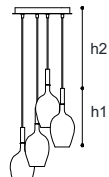

GENERAL INFO: * Versione senza cristallo - * Product without crystal

3050 Rosè

Family Collection - pg. 38 - INCANTO

Suspension

Materiali _ Materials

Diffusore - Diffuser:

Vetro, Glass

Struttura - Structure: