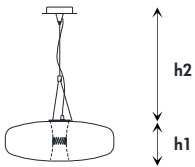

GENERAL INFO: Lampada provvista di solo cavo di alimentazione usb - Table lamp equipped with USB power cable only

4040 Solene

Family Collection - pg. 126 - INCANTO

Suspension

Materiali _ Materials

Diffusore - Diffuser: Vetro, Glass