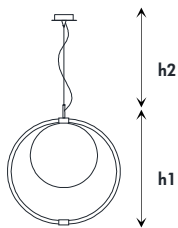

458 Enso

Family Collection - pg. 32 - INCANTO

Suspension

a richiesta con _ on request with

DALI

Materiali _ Materials

Corpo - Body: Vetro, Glass

Struttura - Structure: Metallo, Metal

Casambi Bluetooth

Code	L x P	h1	h2 cable adj	Color Temperature	Lumen	LED	Kg	Finitura Finish	Prezzo Price
458/S	84x4	93	10-100	3000 K - CRI>90	1300	16W	12	Avventurina nero / CH Black Avventurina / CH	€ 1.604