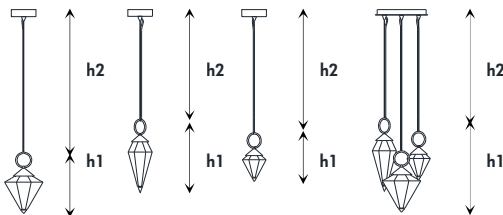

8174 Tinta

Family Collection - pg. 156 - INCANTO

Table

a richiesta con _ on request with

Materiali _ Materials

Corpo - Body: Pietra di Vicenza, Vicenza stone
Diffusore - Diffuser: Tessuto, Fabric
Struttura - Structure: Metallo, Metal

Code	L x P	H	LED	Kg	Finitura Finish	Prezzo Price
8174/LG-V	28x28	57	1x10w - E27	8	Avorio / Ivory / OC	€ 1.345

GENERAL INFO: Colore paralume: Gomera Avorio - Lampshade color: Ivory Gomera

8174 Tinta

Family Collection - pg. 156 - INCANTO

Floor

a richiesta con _ on request with

Materiali _ Materials

Corpo - Body: Metallo, Metal
Diffusore - Diffuser: Tessuto, Fabric
Particolare - Detail: Pietra di Vicenza, Vicenza stone

Code	L x P	H	LED	Kg	Finitura Finish	Prezzo Price
8174/P-V	40x40	170	1x20w - E27	25	Avorio / Ivory / OC	€ 2.260

GENERAL INFO: Colore paralume: Gomera Avorio - Lampshade color: Ivory Gomera

8307 Donna

Family Collection - pg. 70 - INCANTO

Suspension

Materiali _ Materials

Diffusore - Diffuser: Cristallo, Crystal
Struttura - Structure: Metallo, Metal

Code	Ø	h1	h2 cable adj	Color Temperature	Lumen	LED	Kg	Finitura Finish	Prezzo Price
8307/SA	22	36	10-100	4000 K - CRI>80	1400	3,2	6	Trasp./ Acidato / MB	€ 1.246
								Transp. / Etched / MB	
								Trasp./ Acidato / CDF	€ 1.246
								Transp. / Etched / CDF	
8307/SB	14	43	10-100	4000 K - CRI>80	1400	3,2	6	Trasp./ Acidato / OC	€ 1.246
								Transp. / Etched / OC	
								Trasp./ Acidato / MB	€ 872
								Transp. / Etched / MB	
								Trasp./ Acidato / CDF	€ 872
								Transp. / Etched / CDF	
								Trasp./ Acidato / OC	€ 872
								Transp. / Etched / OC	
8307/SC	13	29	10-100	4000 K - CRI>80	1400	3,2	6	Trasp./ Acidato / MB	€ 588
								Transp. / Etched / MB	
								Trasp./ Acidato / CDF	€ 588
								Transp. / Etched / CDF	
								Trasp./ Acidato / OC	€ 588
								Transp. / Etched / OC