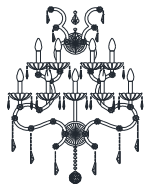

5106

Wall

Materiali _ Materials

Corpo - Body: Vetro, Glass
Pendaglieria - Drop: Vetro, Cristallo, Glass, Crystal
Struttura - Structure: Metallo, Metal

Dimmerazione _ Dimming

TRIAC

a richiesta con _ on request with

Casambi Bluetooth

Code	L	H	Sp	LED	Kg	Finitura Finish	Pendaglieria Drops & Beads	Prezzo Price
5106/AP11	73	101	47	11x6w - E14	35	Trasp. / Transp. / C	Vetro / Glass	€ 3.296
						Trasp. / Transp. / C	Cristallo / Crystal	€ 3.946