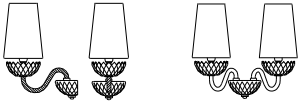

Wall

Dimmerazione _ Dimming

TRIAC

Materiali _ Materials

Corpo - Body: Vetro, Cristallo, Glass, Crystal

Paralume - Lampshade: Tessuto, Fabric

Struttura - Structure: Metallo, Metal

a richiesta con _ on request with

Casambi Bluetooth

Code	L	H	Sp	LED	Kg	Finitura Finish	Prezzo Price
284/AP1	15	29	30	1x6w - E14	1,5	Trasp. / Transp. / NK	€ 419
						Nero / Black / CDF	€ 463
						Bianco / White / NK	€ 463
284/AP2	37	29	25	2x6w - E14	2	Trasp. / Transp. / NK	€ 571
						Nero / Black / CDF	€ 635
						Bianco / White / NK	€ 635

GENERAL INFO: Colore paralume: Bianco o nero - Lampshade color: White or black

Suspension

Dimmerazione _ Dimming

TRIAC

Materiali _ Materials

Corpo - Body: Vetro, Cristallo, Glass, Crystal

Pendagliera - Drops: Cristallo, Crystal

Struttura - Structure: Metallo, Metal

a richiesta con _ on request with

Casambi Bluetooth