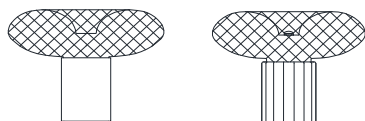

203 Cicla

Family Collection - pg. 138 - INCANTO

Table

Materiali _ Materials

Diffusore - Diffuser: Vetro, Glass

Struttura - Structure: Metallo, Metal, Pietra di Vicenza, Vicenza stone

Code	Ø	H	Color Temperature	Lumen	LED		Finitura Finish	Prezzo Price
203/LG	50	40	3000 K - CRI>80	2500	21w	6	Bianco / White / C	€ 966
							Trasp. / Transp. / C	€ 966
							Trasp. / Transp. / CDF	€ 966
							Fumè / CDF	€ 966
203/LGV	50	38	3000 K - CRI>80	2500	21w	6	Trasp. / Pietra di Vicenza / Vicenza stone / CDF	€ 1466

GENERAL INFO: Driver non dimmerabile incluso - No dimmable driver included.

203 Cicla

Family Collection - pg. 138 - INCANTO

Ceiling

Dimmerazione _ Dimming

* DALI

Materiali _ Materials

Diffusore - Diffuser: Vetro, Glass

Struttura - Structure: Metallo, Metal

a richiesta con _ on request with

Casambi Bluetooth

Code	Ø	H	Color Temperature	Lumen	LED		Finitura Finish	Prezzo Price
203/PL30	30	14	3000 K - CRI>80	1800	16w	3	Bianco / White / C	€ 482
							Trasp. / Transp. / C	€ 482
							Fumè / Fume / CDF	€ 482
							IP 45 Trasp. / Transp. / C	€ 667
							IP 45 Fumè / Fume / CDF	€ 667
203/PL	50	20	3000 K - CRI>80	2500	21w	4,5	Bianco / White / C	€ 625
							Trasp. / Transp. / C	€ 625
							Fumè / Fume / CDF	€ 625
							IP 45 Trasp. / Transp. / C	€ 814
							IP 45 Fumè / Fume / CDF	€ 814

GENERAL INFO: Dimmerazione DALI non possibile con grado di protezione IP45 - NO DALI dimming with IP45