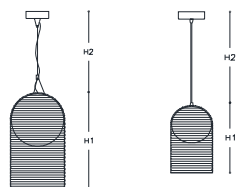

GENERAL INFO: Lampada provvista di solo cavo di alimentazione usb - Table lamp equipped with USB power cable only

4030 Muna

Family Collection - pg. 98 - INCANTO

Suspension

Materiali _ Materials

Diffusore - Diffuser: Vetro, Glass
Struttura - Structure: Metallo, Metal