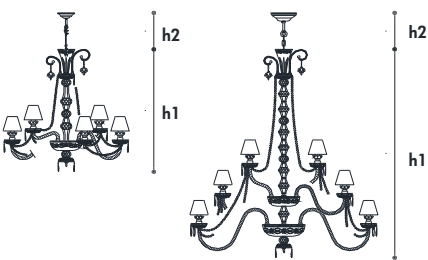

248 Chanel

Family Collection - pg. 98 - OPERA

Suspension

Dimmerazione _ Dimming

TRIAC

Materiali _ Materials

Corpo - Body: Vetro, Cristallo, Glass, Crystal

Paralume - Lampshade: Tessuto, Fabric

Pendagliera - Drops: Cristallo, Crystal

Struttura - Structure: Metallo, Metal

a richiesta con _ on request with

Casambi Bluetooth

Code	Ø	h1	h2 cable adj			Finitura Finish	Pendagliera Drops & Beads	Prezzo Price
248/8	72	90	10-100	8x6w - E14	20	Trasp. / Transp. / C Nero / Black / C	Red Bordeaux Crystal Nero / Black Crystal	€ 4.805 € 5.759
248/8+4	100	110	10-100	12x6w - E14	30	Trasp. / Transp. / C Nero / Black / C	Red Bordeaux Crystal Nero / Black Crystal	€ 6.957 € 8.455
248/10+5	100	110	10-100	15x6w - E14	34	Trasp. / Transp. / C Nero / Black / C	Red Bordeaux Crystal Nero / Black Crystal	€ 8.086 € 9.739