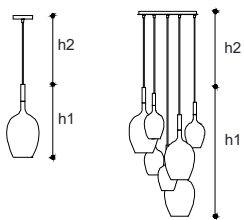

3050 Rosè

Family Collection - pg. 38 - INCANTO

Suspension

Materiali _ Materials

Diffusore - Diffuser: Vetro, Glass

Struttura - Structure: Metallo, Metal

Dimmerazione _ Dimming

TRIAC

a richiesta con _ on request with

Casambi Bluetooth

Code	Ø	h1	h2 cable adj	LED	Kg	Finitura Finish	Prezzo Price
3050/SG	20	43	10-100	1x6w - E14 Tubular	1	Trasp. / Transp. / C Trasp. / Transp. / O * Colorato / Colored / CDF	€ 398 € 398 € 473
3050/SG7	50	85	10-100	7x6w - E14 Tubular	5	Trasp. / Transp. / C Trasp. / Transp. / O * Colorato / Colored / CDF	€ 2.171 € 2.171 € 2.653

GENERAL INFO: Colori vetro metallizzato: Oro rosa, Oro, Titanio - Shiny coating glass colors: Rose Gold, Gold, Titanium