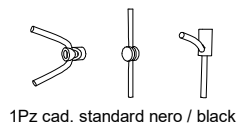

- ← 5mtl lunghezza cavo nero standard
- ← 5mtl standard black cable length