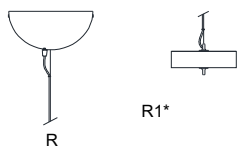

2360 Odette Odile

Family Collection - pg. 114 - INCANTO

Canopy

Materiali _ Materials

Corpo - Body:

Metallo, Metal

* Ceramica, Ceramic

a richiesta con _ on request with

PUSH, 1-10V, DALI

Casambi Bluetooth

Code	Ø	H	Led Drivers Output	Kg	Finitura Finish	Prezzo Price
2360/R	26	15	12V	4	Nichel / Nickel Canna di Fucile / Iron Grey	€ 612 € 612
2360/R1*	20	10	12V	7	Nichel / Nickel Canna di Fucile / Iron Grey	€ 919 € 919

GENERAL INFO: Driver non dimmerabile incluso - No dimmable driver included.

*Sempre necessario per lunghezze superiori ad 2mt oltre il primo rosone

*Always required with Soft Touchrip length over 6,5' from the first rosette