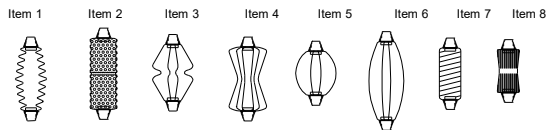

T1800 Collier

Family Collection - pg. 26 - INCANTO

Elements

Materiali _ Materials

Diffusore - Diffuser: Vetro, Glass

Struttura - Structure: Metallo, Metal

a richiesta con _ on request with

1-10V, DALI

Casambi Bluetooth

Code	Ø	H	Color Temperature	Lumen	LED	Kg	Finitura Finish	Prezzo Price
T1800/Item 1	12	34	3000 K - CRI>80	700	6w	800g	Vetro / Glass / C	
T1800/Item 2	10	37	3000 K - CRI>80	700	6w	850g	Vetro / Glass / C	
T1800/Item 3	15	31	3000 K - CRI>80	700	6w	750g	Vetro / Glass / C	
T1800/Item 4	14	34	3000 K - CRI>80	700	6w	900g	Vetro / Glass / C	
T1800/Item 5	15	26	3000 K - CRI>80	700	6w	680g	Vetro / Glass / C	
T1800/Item 6	13	40	3000 K - CRI>80	700	6w	750g	Vetro / Glass / C	
T1800/Item 7	8	29	3000 K - CRI>80	700	6w	400g	Vetro / Glass / C	
T1800/Item 8	8	26	3000 K - CRI>80	700	6w	400g	Vetro / Glass / C	

GENERAL INFO: Colorazione vetro: Diamante, Topazio, Acqua Marina, Rubino, Ametista, Agata, Smeraldo, Zaffiro
Glass Colours: Diamond, Topaz, Aquamarine, Ruby, Amethyst, Agatha, Emerald, Sapphire