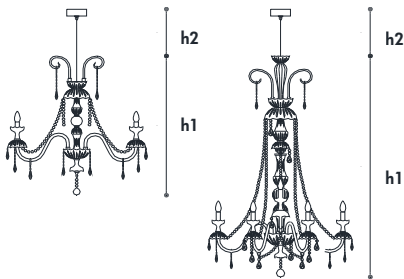

238 Sabik

Suspension

Materiali _ Materials

Corpo - Body: Vetro, Cristallo, Glass, Crystal

Pendagliera - Drops: Cristallo, Crystal

Struttura - Structure: Metallo, Metal

Dimmerazione _ Dimming

TRIAC

a richiesta con _ on request with

Casambi Bluetooth

Code	Ø	h1	h2 cable adj	LED	Kg	Finitura Finish	Pendagliera Drops & Beads	Prezzo Price
238/8	76	85	10-100	8x6w - E14	10	Trasp. / Transp. / C Ambra / Amber / O	Cristallo / Crystal Light topaz Crystal	€ 3.632 € 4.274
238/10	86	92	10-100	10x6w - E14	12	Trasp. / Transp. / C Ambra / Amber / O	Cristallo / Crystal Light topaz Crystal	€ 4.348 € 5.117
238/12	86	92	10-100	12x6w - E14	15	Trasp. / Transp. / C Ambra / Amber / O	Cristallo / Crystal Light topaz Crystal	€ 5.017 € 5.953
238/10+5	86	145	10-100	15x6w - E14	40	Trasp. / Transp. / C Ambra / Amber / O	Cristallo / Crystal Light topaz Crystal	€ 8.201 € 9.647
238/12+6	86	145	10-100	18x6w - E14	45	Trasp. / Transp. / C Ambra / Amber / O	Cristallo / Crystal Light topaz Crystal	€ 9.188 € 10.810
238/16+8	100	195	10-100	24x6w - E14	50	Trasp. / Transp. / C Ambra / Amber / O	Cristallo / Crystal Light topaz Crystal	€ 11.880 € 13.978
238/20+10	140	195	10-100	30x6w - E14	60	Trasp. / Transp. / C Ambra / Amber / O	Cristallo / Crystal Light topaz Crystal	€ 15.046 € 17.449