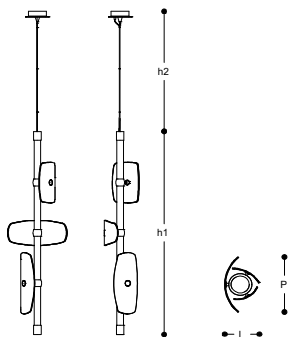

T1805 Axi

Suspension

Materiali _ Materials

Diffusore - Diffuser: Vetro, Glass

Struttura - Structure: Metallo, Metal

Dimmerazione _ Dimming

0-10V

a richiesta con _ on request with

DALI

Casambi Bluetooth

Code	L x P	h1	h2 cable adj	Color Temperature	Lumen	LED		Finitura Finish	Prezzo Price
T1805/SV	32x32	169	10-100	4000 K - CRI>90	3800	48W	10	Salmone / Trasparente / Cherry / CDF Salmon pink / Transparent / Cherry / CDF	€ 4.700
								Cielo / Grigio / Cielo / CDF Sky blue / Grey / Sky blue / CDF	€ 4.700
								Trasparente / Cherry / Grigio / CDF Transparent / Cherry / Grey / CDF	€ 4.700