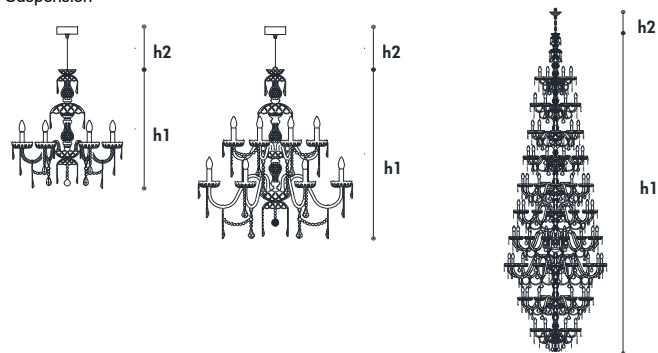

Dimmerazione _ Dimming

TRIAC

Materiali _ Materials

Corpo - Body: Vetro, Cristallo, Glass, Crystal

a richiesta con _ on request with

Pendagliera - Drops: Cristallo, Crystal

Casambi Bluetooth

Struttura - Structure: Metallo, Metal

Code	Ø	h1	h2 cable adj	LED	Kg	Finitura Finish	Pendagliera Drops & Beads	Prezzo Price
159/5	70	67	10-100	5x8w - E14	8	Trasp. / Transp. / C	Cristallo / Crystal	€ 2.014
159/8	70	67	10-100	8x8w - E14	12	Trasp. / Transp. / C	Cristallo / Crystal	€ 2.688
159/6+3	78	95	10-100	9x8w - E14	12	Trasp. / Transp. / C	Cristallo / Crystal	€ 3.221
159/10	78	67	10-100	10x8w - E14	15	Trasp. / Transp. / C	Cristallo / Crystal	€ 3.287
159/8+4	78	95	10-100	12x8w - E14	22	Trasp. / Transp. / C	Cristallo / Crystal	€ 3.968
159/16+8	125	115	10-100	24x6w - E14	38	Trasp. / Transp. / C	Cristallo / Crystal	€ 8.839

Wall

Dimmerazione _ Dimming

TRIAC

Materiali _ Materials

Corpo - Body: Vetro, Cristallo, Glass, Crystal

a richiesta con _ on request with

Pendagliera - Drops: Cristallo, Crystal

Casambi Bluetooth

Struttura - Structure: Metallo, Metal

Code	L	H	Sp	LED	Kg	Finitura Finish	Pendagliera Drops & Beads	Prezzo Price
159/AP1	15	43	31	1x6w - E14	3	Trasp. / Transp. / C	Cristallo / Crystal	€ 394
159/AP2	36	43	31	2x6w - E14	3	Trasp. / Transp. / C	Cristallo / Crystal	€ 580
159/AP3	40	43	31	3x6w - E14	4	Trasp. / Transp. / C	Cristallo / Crystal	€ 789
159/AP5	50	58	31	5x6w - E14	8	Trasp. / Transp. / C	Cristallo / Crystal	€ 1.902

Suspension