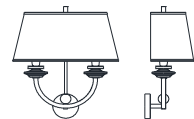

7015 Agata

Wall

Materiali _ Materials

Diffusore - Diffuser: Tessuto, Fabric
Struttura - Structure: Metallo, Metal
Dettaglio - Detail: Cristallo, Crystal

Dimmerazione _ Dimming

TRIAC

a richiesta con _ on request with

Casambi Bluetooth

Code	L	H	Sp	LED	Kg	Finitura Finish	Prezzo Price
7015/AP2	40	45	18	2x6w - E14	3	Trasp. / Transp. / C	€ 805

GENERAL INFO: Colore paralume: Bianco o nero - Lampshade color: White or black