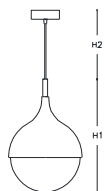

4033 Cora

Family Collection - pg. 108 - INCANTO

Suspension

Materiali _ Materials

Diffusore - Diffuser: Vetro, Glass

Struttura - Structure: Metallo, Metal

a richiesta con _ on request with

DALI

Casambi Bluetooth

Code	Ø	h1	h2 cable adj	Color Temperature	Lumen	LED	Kg	Finitura Finish	Prezzo Price
4033/S	33	50	10-100	3000 K - CRI>80	3000	26w	5	Bianco sfumato / White shaded / B	€ 1.118
								Cromo sfumato / Chrome shaded / C	€ 1.259
								Oro sfumato / Gold shaded / OC	€ 1.259

GENERAL INFO: Driver non dimmerabile incluso - No dimmable driver included.