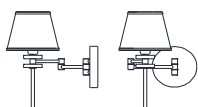

7020 Perla

Family Collection - pg. 190 - INCANTO

Wall