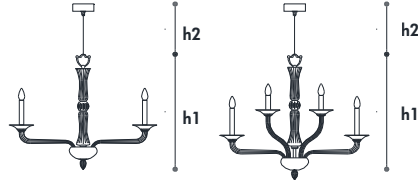

430

Family Collection - pg. 124 - OPERA

Suspension

Dimmerazione _ Dimming

TRIAC

Materiali _ Materials

Corpo - Body: Vetro, Cristallo, Glass, Crystal
Struttura - Structure: Metallo, Metal

a richiesta con _ on request with
Casambi Bluetooth

Code	Ø	h1	h2 cable adj	LED	Kg	Finitura Finish	Prezzo Price
430/6	90	70	10-100	6x6w - E14	11	Trasp. / Transp. / NK	€ 2.258
430/8	90	70	10-100	8x6w - E14	14	Trasp. / Transp. / NK	€ 2.673
430/10	90	70	10-100	10x6w - E14	17	Trasp. / Transp. / NK	€ 3.128
430/6+3	90	80	10-100	9x6w - E14	16	Trasp. / Transp. / NK	€ 3.009
430/8+4	90	80	10-100	12x6w - E14	20	Trasp. / Transp. / NK	€ 3.584