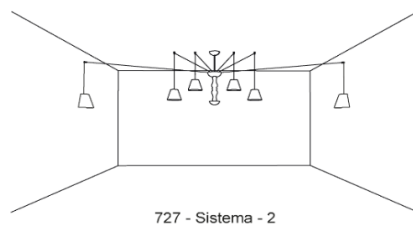

Materiali _ Materials

Diffusore - Diffuser:

Struttura - Structure:

Vetro, Glass

Metallo, Metal

Dimmerazione _ Dimming

TRIAC

a richiesta con _ on request with

Casambi Bluetooth

Code	L	H	Sp	Eco Alogena Eco Halogen	LED	Kg	Finitura Finish	Prezzo Price
727/AP	26	21	13	1x20w - G9	1x2,5w - G9	1,5	Trasp. / Transp. / C	€ 413
							Trasp. / Transp. / CDF	€ 413
							Nero / Black / C	€ 475
							Nero / Black / CDF	€ 475
							Ametista / Amethyst / C	€ 413
							Ametista / Amethyst / CDF	€ 413
							*Tessuto / Fabric / C	€ 413
							*Tessuto / Fabric / CDF	€ 413

GENERAL INFO: Colore paralume: Avorio o nero - Lampshade color: Ivory or black
Colori disponibili. Nero, Ametista - Available colors: Black, Amethyst

727 Adria Sistema

Family Collection - pg. 178 - INCANTO

Suspension

- ← 5mtl lunghezza cavo nero standard
- ← 5mtl standard black cable length

Materiali _ Materials

Diffusore - Diffuser:

Struttura - Structure:

Vetro, Glass

Metallo, Metal

Dimmerazione _ Dimming

TRIAC

a richiesta con _ on request with

Casambi Bluetooth

Code	Ø	H	Eco Alogena Eco Halogen	LED	Kg	Finitura Finish	Prezzo Price
727/S1	26	21	1x20w - G9	1x2,5w - G9	1,5	Trasp. / Transp. / C	€ 338
						Trasp. / Transp. / CDF	€ 338
						Nero / Black / C	€ 400
						Nero / Black / CDF	€ 400
						Ametista / Amethyst / C	€ 338
						Ametista / Amethyst / CDF	€ 338
						*Tessuto / Fabric / C	€ 338
						*Tessuto / Fabric / CDF	€ 338

GENERAL INFO: Colore paralume: Avorio o nero - Lampshade color: Ivory or black

727 Adria Sistema

Family Collection - pg. 178 - INCANTO

Composition