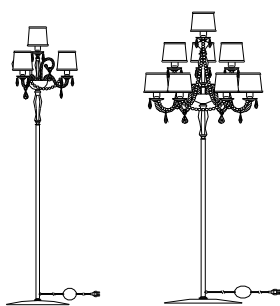

445 Lenoir

Family Collection - pg. 114 - OPERA

Floor

a richiesta con _ on request with

Materiali _ Materials

Corpo - Body: Vetro, Cristallo, Glass, Crystal

Paralume - Lampshade: Tessuto, Fabric

Pendagliera - Drops: Cristallo, Crystal

Struttura - Structure: Metallo, Metal

Code	Ø	H	LED	Kg	Finitura Finish	Pendagliera Drops & Beads	Prezzo Price
445/C - 3+1	48	175	4x6w - E14	20	Bianco / White / C	Cristallo / Crystal	€ 2.587
445/Cdf-3+1	48	175	4x6w - E14	20	Nero / Black / CDF	Nero / Black Crystal	€ 2.654
445/C - 6+1	58	175	7x6w - E14	26	Bianco / White / C	Cristallo / Crystal	€ 3.198
445/Cdf-6+1	58	175	7x6w - E14	26	Nero / Black / CDF	Nero / Black Crystal	€ 3.335
445/C - 6+3+1	58	190	10x6w - E14	28	Bianco / White / C	Cristallo / Crystal	€ 3.924
445/Cdf-6+3+1	58	190	10x6w - E14	28	Nero / Black / CDF	Nero / Black Crystal	€ 4.065

GENERAL INFO: Colore paralume: Bianco, Nero - Lampshade color: White, Black

446 Otello

Family Collection - pg. 122 - OPERA

Suspension

Dimmerazione _ Dimming

Materiali _ Materials

Corpo - Body: Vetro, Cristallo, Glass, Crystal

Paralume - Lampshade: Tessuto, Fabric

Pendagliera - Drops: Cristallo, Crystal

Struttura - Structure: Metallo, Metal

a richiesta con _ on request with

Code	Ø	h1	h2 cable adj	LED	Kg	Finitura Finish	Pendagliera Drops & Beads	Prezzo Price
446/8	90	87	10-100	8x6w - E14	€ 7,00	Trasp. / Transp. / C	Cristallo / Crystal	€ 4.092
446/12	112	87	10-100	12x6w - E14	€ 7,00	Trasp. / Transp. / C	Cristallo / Crystal	€ 5.486

GENERAL INFO: Colore paralume: Piombo - Lampshade color: Lead

448 Vivaldi

Family Collection - pg. 158 - OPERA

Suspension

Dimmerazione _ Dimming

Materiali _ Materials

Corpo - Body: Vetro, Cristallo, Glass, Crystal

Diffusore - Diffuser: Vetro, Glass

Struttura - Structure: Metallo, Metal

a richiesta con _ on request with

Code	Ø	h1	h2 cable adj	Eco Alogena Eco Halogen	LED	Kg	Finitura Finish	Prezzo Price
448/10+5	82	68	10-100	15x20w - G9	15x2,5w - G9	17	Trasp. / Transp. / C	€ 4.787
448/12+6	82	68	10-100	18x20w - G9	18x2,5w - G9	20	Trasp. / Transp. / C	€ 5.523
448/16+8	82	68	10-100	24x20w - G9	24x2,5w - G9	27	Trasp. / Transp. / C	€ 6.808
448/20+10	110	76	10-100	30x20w - G9	30x2,5w - G9	35	Trasp. / Transp. / C	€ 9.128