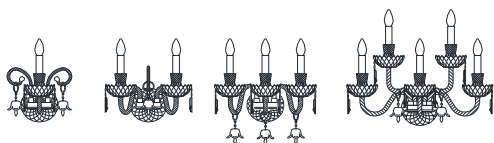

283 Dogma

Family Collection - pg. 184 - OPERA

Wall

Materiali _ Materials

Corpo - Body: Vetro, Cristallo, Glass, Crystal

Pendaglieria - Drops: Vetro, Cristallo, Glass, Crystal

Struttura - Structure: Metallo, Metal

Dimmerazione _ Dimming

TRIAC

a richiesta con _ on request with

Casambi Bluetooth

Code	L	H	Sp	LED	Kg	Finitura Finish	Pendaglieria Drops & Beads	Prezzo Price
283/AP1	15	23	30	1x6w - E14	1	Trasp. / Transp. / O Teak / CDF	Cristallo / Crystal Golden Teak Crystal	€ 394 € 458
283/AP2	30	23	29	2x6w - E14	1,5	Trasp. / Transp. / O Teak / CDF	Cristallo / Crystal Golden Teak Crystal	€ 694 € 808
283/AP3	45	23	30	3x6w - E14	2	Trasp. / Transp. / O Teak / CDF	Cristallo / Crystal Golden Teak Crystal	€ 1.176 € 1.367
283/AP5	54	47	38	5x6w - E14	6	Trasp. / Transp. / O Teak / CDF	Cristallo / Crystal Golden Teak Crystal	€ 1.720 € 1.997