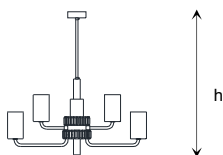

735 Ego

Family Collection - pg. 70 - OPERA

Suspension

Paralume - Lampshade: Lamina, Laminate
Pendagliera - Drop: Cristallo, Crystal
Struttura - Structure: Metallo, Metal

Dimmerazione _ Dimming

TRIAC

a richiesta con _ on request with

Casambi Bluetooth

Code	Ø	H				Finitura Finish	Pendagliera Drops & Beads	Prezzo Price
735/6	66	106		6x6w - E14	10	Trasp. / Transp. / NK	Cristallo / Crystal	€ 3.100
						Trasp. / Transp. / OC	Cristallo / Crystal	€ 3.100