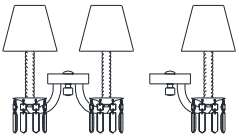

252 Prezioso

Family Collection - pg. 110 - OPERA

Wall

Materiali _ Materials

Corpo - Body: Vetro, Cristallo, Glass, Crystal
Paralume - Lampshade: Tessuto, Fabric
Pendaglieria - Drops: Cristallo, Crystal
Struttura - Structure: Metallo, Metal

Dimmerazione _ Dimming

TRIAC

a richiesta con _ on request with

Casambi Bluetooth

Code	L	H	Sp	Eco Alogena Eco Halogen	LED		Finitura Finish	Pendaglieria Drops & Beads	Prezzo Price
252/AP2	38	38	24	2x20w - G9	2x2.5w - G9	4	Trasp. / Transp. / C / OC	Cristallo / Crystal	€ 703

GENERAL INFO: Colore paralume: Blu o marrone - Lampshade color: Blue or brown