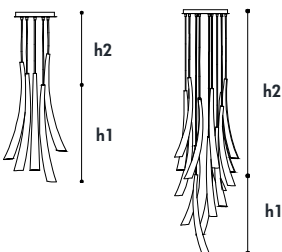

437 Boa

Wall

Dimmerazione _ Dimming

TRIAC

a richiesta con _ on request with

Casambi Bluetooth

Materiali _ Materials

Corpo - Body: Vetro, Glass

Paralume - Lampshade: Tessuto, Fabric

Struttura - Structure: Metallo, Metal

Code	L	H	Sp	Eco Alogena Eco Halogen			Finitura Finish	Prezzo Price
437/AP2	42	35	23	2x33w - G9	2x2,5w - G9	3	Trasp. / Transp. / C	€ 807

GENERAL INFO: Colore paralume: Bianco, Nero - Lampshade color: White, Black

439 Pulsa

Family Collection - pg. 88 - INCANTO

Suspension

Dimmerazione _ Dimming

TRIAC

a richiesta con _ on request with

Casambi Bluetooth

Materiali _ Materials

Diffusore - Diffuser: Vetro, Glass

Struttura - Structure: Metallo, Metal

Code	Ø	h1	h2 cable adj	Eco Alogena Eco Halogen			Finitura Finish	Prezzo Price
439/S5	38	66	10-100	5x20w - G9	5x2,5w - G9	13	Tortora / Dove / CDF	€ 1.661
							Tortora / Dove / OC	€ 1.661
							Bianco / White / CDF	€ 1.661
							Bianco / White / OC	€ 1.661
439/S10	38	66	10-100	10x20w - G9	10x2,5w - G9	30	Tortora / Dove / CDF	€ 2.973
							Tortora / Dove / OC	€ 2.973
							Bianco / White / CDF	€ 2.973
							Bianco / White / OC	€ 2.973
439/S15	50	66	10-100	15x20w - G9	15x2,5w - G9	30	Tortora / Dove / CDF	€ 4.172
							Tortora / Dove / OC	€ 4.172
							Bianco / White / CDF	€ 4.172
							Bianco / White / OC	€ 4.172