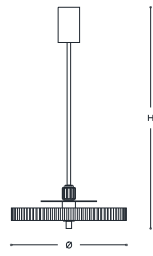

8140 Gilda

Family Collection - pg. 54 - OPERA

Suspension

Materiali _ Materials

Diffusore - Diffuser: Cristallo, Metacrilato
Crystal, Methacrylate

Struttura - Structure: Metallo, Metal

a richiesta con _ on request with

DALI

Casambi Bluetooth

Code	Ø	H	Color Temperature	Lumen	LED		Finitura Finish	Prezzo Price
8140/S	44	120	3000 K - CRI>80	3800	24W	8	Trasp. / Transp. / CO Trasp. / Transp. / CH	€ 1.869 € 1.869