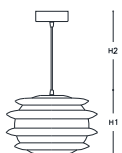

4034 Orbite

Family Collection - pg. 187 - INCANTO

Suspension

Materiali _ Materials

Diffusore - Diffuser: Vetro, Glass

Struttura - Structure: Metallo, Metal

Dimmerazione _ Dimming

DALI

a richiesta con _ on request with

Casambi Bluetooth

Code	Ø	h1	h2 cable adj	LED	Kg	Finitura Finish	Prezzo Price
4034/S	36	25	10-100	1x15w - E27	2	Bianco / White / CDF	€ 805
						Trasp. / Transp. / CDF	€ 805
						Rame metallizzato	€ 992
						Metallic copper / CDF