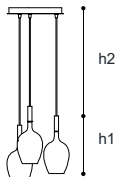

GENERAL INFO: * Versione senza cristallo - * Product without crystal

3050 Rosè

Family Collection - pg. 38 - INCANTO

Suspension

Materiali _ Materials

Diffusore - Diffuser:

Vetro, Glass

Struttura - Structure: