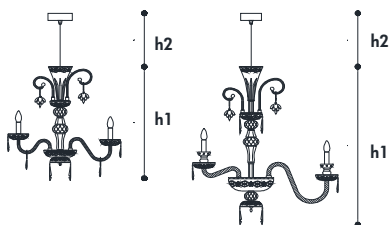

239

Family Collection - pg. 162 - OPERA

Suspension

Dimmerazione _ Dimming

TRIAC

Materiali _ Materials

Corpo - Body: Vetro, Cristallo, Glass, Crystal

Pendaglieria - Drops: Cristallo, Crystal

Struttura - Structure: Metallo, Metal

a richiesta con _ on request with

Casambi Bluetooth

Code	Ø	h1	h2 cable adj			Finitura Finish	Pendaglieria Drops & Beads	Prezzo Price
239/10	86	80	10-100	10x6w - E14	20	Trasp. / Transp. / O Teak / CDF	Cristallo / Crystal Golden Teak Crystal	€ 3.566 € 4.101
239/8+4	100	100	10-100	12x6w - E14	28	Trasp. / Transp. / O Teak / CDF	Cristallo / Crystal Golden Teak Crystal	€ 6.597 € 7.586
239/10+5	100	100	10-100	15x6w - E14	30	Trasp. / Transp. / O Teak / CDF	Cristallo / Crystal Golden Teak Crystal	€ 7.456 € 8.576
239/12+6	100	100	10-100	18x6w - E14	32	Trasp. / Transp. / O Teak / CDF	Cristallo / Crystal Golden Teak Crystal	€ 8.486 € 9.663
239/12+12	100	100	10-100	24x6w - E14	35	Trasp. / Transp. / O Teak / CDF	Cristallo / Crystal Golden Teak Crystal	€ 10.323 € 11.872
239/16+16	140	130	10-100	32x6w - E14	50	Trasp. / Transp. / O Teak / CDF	Cristallo / Crystal Golden Teak Crystal	€ 14.181 € 16.413
239/16+16+12+12+8	200	270	10-100	64x6w - E14	150	Trasp. / Transp. / O Teak / CDF	Cristallo / Crystal Golden Teak Crystal	€ 32.694 € 37.946