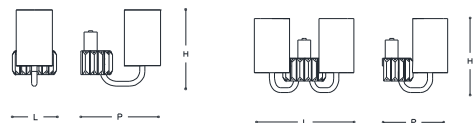

734 Crono

Family Collection - pg. 40 - OPERA

Wall

Paralume - Lampshade: Lamina, Laminate
Pendagliera - Drop: Vetro, Glass
Struttura - Structure: Metallo, Metal

Dimmerazione _ Dimming

TRIAC

a richiesta con _ on request with

Casambi Bluetooth

Code	L	H	Sp			Finitura Finish	Pendagliera Drops & Beads	Prezzo Price
734/AP	32	22	16	2x2,5w - G9	3	OS	Acidato / Etched	€ 599
						C	Acidato / Etched	€ 599
734/AP-M *	32	22	16	2x2,5w - G9	3	OS	Acidato / Etched	€ 1.048
						C	Acidato / Etched	€ 1.048

GENERAL INFO: Colore paralume: Oro o canna di fucile - Lampshade color: Gold or Iron grey - Passamaneria: Tessuto oro - Trim: Gold fabric

* Paralume in metallo galvanizzato - Galvanized metal lampshade

734 Crono

Family Collection - pg. 40 - OPERA

Floor

Diffusore - Diffuser: Metacrilato, Methacrylate
Paralume - Lampshade: Lamina, Laminate
Pendagliera - Drop: Vetro, Glass
Struttura - Structure: Metallo, Metal

a richiesta con _ on request with

TRIAC

Code	Ø	H				Finitura Finish	Pendagliera Drops & Beads	Prezzo Price
734/P	50	175		6x2,5w - G9	12	OS	Acidato / Etched	€ 1.646
						C	Acidato / Etched	€ 1.646
734/P-M *	50	175		6x2,5w - G9	12	OS	Acidato / Etched	€ 2.881
						C	Acidato / Etched	€ 2.881

GENERAL INFO: Colore paralume: Oro o canna di fucile - Lampshade color: Gold or Iron grey - Passamaneria: Tessuto oro - Trim: Gold fabric

* Paralume in metallo galvanizzato - Galvanized metal lampshade

735 Ego

Wall

Paralume - Lampshade: Lamina, Laminate
Pendagliera - Drop: Cristallo, Crystal
Struttura - Structure: Metallo, Metal

Dimmerazione _ Dimming

TRIAC

a richiesta con _ on request with

Casambi Bluetooth

Code	L	H	Sp			Finitura Finish	Pendagliera Drops & Beads	Prezzo Price
735/AP1	13	25	24	1x6w - E14	3	Trasp. / Transp. / NK	Cristallo / Crystal	€ 683
						Trasp. / Transp. / OC	Cristallo / Crystal	€ 683
735/AP2	31	25	20	2x6w - E14	4	Trasp. / Transp. / NK	Cristallo / Crystal	€ 924
						Trasp. / Transp. / OC	Cristallo / Crystal	€ 924