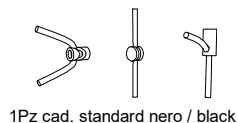

- ← 5mtl lunghezza cavo nero standard
- ← 5mtl standard black cable length