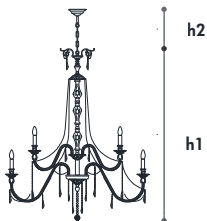

2291

Family Collection - pg. 190 - OPERA

Suspension

Dimmerazione _ Dimming

Materiali _ Materials

Pendagliera - Drop: Cristallo, Crystal

Struttura - Structure: Metallo, Metal

a richiesta con _ on request with

Code	Ø	h1	h2 cable adj	LED	Kg	Finitura Finish	Pendagliera Drops & Beads	Prezzo Price
2291/8	90	100	10-100	8x6w - E14	16	Oro / Gold	Cristallo / Crystal	€ 3.255
2291/12	90	110	10-100	12x6w - E14	24	Oro / Gold	Cristallo / Crystal	€ 4.603
2291/12+6	120	140	10-100	18x6w - E14	41	Oro / Gold	Cristallo / Crystal	€ 7.588
2291/20+10	180	250	10-100	30x6w - E14	70	Oro / Gold	Cristallo / Crystal	€ 13.550
2291/24+16+8	140	180	10-100	48x6w - E14	100	Oro / Gold	Cristallo / Crystal	€ 24.205