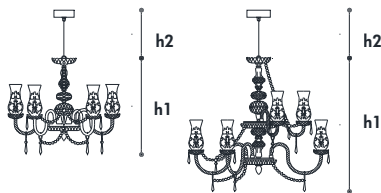

Suspension