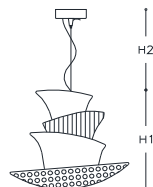

4037 Trevi

Family Collection - pg. 188 - INCANTO

Suspension

Materiali _ Materials

Diffusore - Diffuser: Vetro, Glass

Struttura - Structure: Metallo, Metal

a richiesta con _ on request with

DALI

Casambi Bluetooth

Code	Ø	h1	h2 cable adj	Color Temperature	Lumen	LED	Kg	Finitura Finish	Prezzo Price
4037/S	45	44	10-100	3000 K - CRI>80	2500	20,9w	11	Trasp. / Transp. / C	€ 1.892
								Fumè / Smoked / CDF	€ 2.169

GENERAL INFO: Driver non dimmerabile incluso - No dimmable driver included.