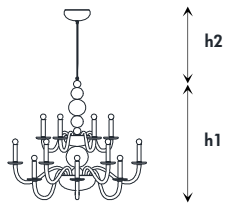

456 Steno

Family Collection - pg. 58 - OPERA

Suspension

Dimmerazione _ Dimming

TRIAC

Materiali _ Materials

Corpo - Body: Vetro, Cristallo, Glass, Crystal

Struttura - Structure: Metallo, Metal

a richiesta con _ on request with

Casambi Bluetooth

Code	Ø	h1	h2 cable adj	LED	Kg	Finitura Finish	Prezzo Price
456/8	70	65	10-100	8x6W-E14	18	Avventurina nero / BB Black Avventurina / BB	€ 3.986
456/12+6	113	103	10-100	18x6W-E14	40	Avventurina nero / BB Black Avventurina / BB	€ 8.805