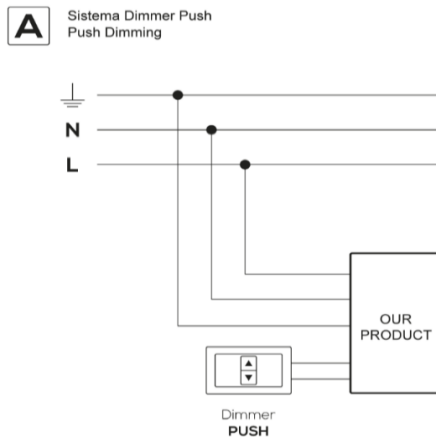

CASAMBI - Bluetooth control System

Dimming system

Descrizione - Description

CBU-ASD è una unità di controllo Bluetooth per driver LED e trasformatori elettronici con interfaccia dimmer 0-10 V, 1-10 V o DALI.

CBU-ASD is a Bluetooth control unit for LED and halogen drivers with 0-10V, 1-10V or DALI dimming interface.

CBU-TED è una unità di controllo Bluetooth a taglio di fase per lampade ecoalgene, lampade LED dimmerabili e driver LED dimmerabili a taglio di fase
CBU-TED is a Bluetooth controllable trailing-edge dimmer for phase control of incandescent lamps, dimmable LED lamps and dimmable LED control gear

GENERAL INFO:

Controllo Bluetooth
Non è necessario un dispositivo gateway esterno
Crea una rete Bluetooth mesh veloce
Dimensioni molto piccole per l'installazione nell'apparecchio
Uscita analogica / digitale configurabile
Uscita analogica: sinking / sourcing 0-10V
Uscita digitale: standalone DALI
Dimmerazione tramite pulsante a parete standard

Bluetooth controllable
No need for an external gateway device
Forms automatically a fast Bluetooth mesh network
Very small form factor for luminaire installation
Configurable analog/digital output
Analog output: 0-10V sinking/sourcing
Digital output: Standalone DALI
Dimming from standard push wall switches

SISTEMI DI DIMMERAZIONE LUCE COMPATIBILI CON I NOSTRI PRODOTTI LIGHTING CONTROL SYSTEMS AVAILABLE WITH OUR PRODUCTS

DA	DALI - Digital Signal
	Terra - Ground
N	Neutro - Neutral
L	Fase - Line