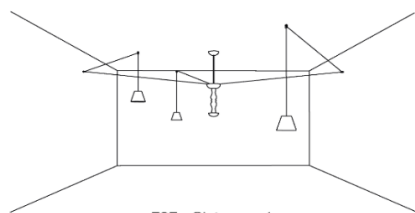

Materiali _ Materials

Diffusore - Diffuser:

Struttura - Structure:

Vetro, Glass

Metallo, Metal

Dimmerazione _ Dimming

TRIAC

a richiesta con _ on request with

Casambi Bluetooth

Code	L	H	Sp	Eco Alogena Eco Halogen	LED	Kg	Finitura Finish	Prezzo Price
727/AP	26	21	13	1x20w - G9	1x2,5w - G9	1,5	Trasp. / Transp. / C	€ 413
							Trasp. / Transp. / CDF	€ 413
							Nero / Black / C	€ 475
							Nero / Black / CDF	€ 475
							Ametista / Amethyst / C	€ 413
							Ametista / Amethyst / CDF	€ 413
							*Tessuto / Fabric / C	€ 413
							*Tessuto / Fabric / CDF	€ 413

GENERAL INFO: Colore paralume: Avorio o nero - Lampshade color: Ivory or black
Colori disponibili. Nero, Ametista - Available colors: Black, Amethyst

727 Adria Sistema

Family Collection - pg. 178 - INCANTO

Suspension

- ← 5mtl lunghezza cavo nero standard
- ← 5mtl standard black cable length

Materiali _ Materials

Diffusore - Diffuser:

Struttura - Structure:

Vetro, Glass

Metallo, Metal

Dimmerazione _ Dimming

TRIAC

a richiesta con _ on request with

Casambi Bluetooth

Code	Ø	H	Eco Alogena Eco Halogen	LED	Kg	Finitura Finish	Prezzo Price
727/S1	26	21	1x20w - G9	1x2,5w - G9	1,5	Trasp. / Transp. / C	€ 338
						Trasp. / Transp. / CDF	€ 338
						Nero / Black / C	€ 400
						Nero / Black / CDF	€ 400
						Ametista / Amethyst / C	€ 338
						Ametista / Amethyst / CDF	€ 338
						*Tessuto / Fabric / C	€ 338
						*Tessuto / Fabric / CDF	€ 338

GENERAL INFO: Colore paralume: Avorio o nero - Lampshade color: Ivory or black

727 Adria Sistema

Family Collection - pg. 178 - INCANTO

Composition