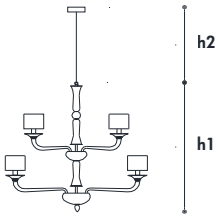

434

Family Collection - pg. 68 - OPERA

Suspension

Dimmerazione _ Dimming

TRIAC

Materiali _ Materials

Corpo - Body: Vetro, Cristallo, Glass, Crystal

Paralume - Lampshade: Tessuto, Fabric

Struttura - Structure: Metallo, Metal

a richiesta con _ on request with

Casambi Bluetooth

Code	Ø	h1	h2 cable adj	LED	Kg	Finitura Finish	Prezzo Price
434/8	80	70	10-100	8x6w - E14	10	Trasp./Transp. / C	€ 3.320
434/10	90	70	10-100	10x6w - E14	12	Trasp./Transp. / C	€ 3.845
434/8+4	90	100	10-100	12x6w - E14	16	Trasp./Transp. / C	€ 4.744
434/12+6	110	120	10-100	18x6w - E14	24	Trasp./Transp. / C	€ 6.226
434/20+10	130	120	10-100	30x6w - E14	38	Trasp./Transp. / C	€ 10.229

GENERAL INFO: Colore paralume: Beige, Avorio - Lampshade color: Beige, Ivory