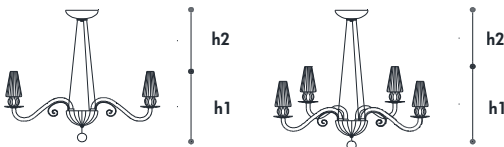

328/12	95x95	70	10-100	12x6w - E14	34	Nero / Black / C	Nero / Black	€ 4.063
328/16	110x110	72	10-100	16x6w - E14	40	Nero / Black / C	Nero / Black	€ 5.005
328/20	145x145	72	10-100	20x6w - E14	48	Nero / Black / C	Nero / Black	€ 7.569

GENERAL INFO: Colore paralume: Nero - Lampshade color: Black / Paralumi quadrati - Square lampshades

328 Metropolitan

Family Collection - pg. 97 - OPERA

Wall

Dimmerazione _ Dimming

TRIAC

Materiali _ Materials

Corpo - Body: Vetro, Glass
Paralume - Lampshade: Tessuto, Fabric
Struttura - Structure: Metallo, Metal

a richiesta con _ on request with

Casambi Bluetooth

Code	L	H	Sp			Finitura Finish	Prezzo Price
328 /AP1	12	24	21	1x6w - E14	1	Nero / Black / C	€ 449
328 /AP2	34	24	20	2x6w - E14	2	Nero / Black / C	€ 711

GENERAL INFO: Colore paralume: Nero - Lampshade color: Black / Paralumi quadrati - Square lampshades

344 Rigel

Family Collection - pg. 144 - OPERA

Suspension

Dimmerazione _ Dimming

TRIAC

Materiali _ Materials

Corpo - Body: Vetro, Cristallo, Glass, Crystal
Diffusore - Diffuser: Vetro, Glass
Struttura - Structure: Metallo, Metal

a richiesta con _ on request with

Casambi Bluetooth

Code	Ø	h1	h2 cable adj	Eco Alogena Eco Halogen			Finitura Finish	Pendaglieria Drops & Beads	Prezzo Price
344/5	62	32	10-100	5x33w - G9	5x2,5w - G9	5	Trasp. / Transp. / C Trasp. / Transp. / OC	Cristallo / Crystal Cristallo / Crystal	€ 1.108 € 1.195
344/5	62	32	10-100	5x20w - G9	5x2,5w - G9	5	Bianco / White / C Viola / Violet /V Teak / CDF	Cristallo / Crystal Vetro / Glass Cristallo / Crystal	€ 1.373 € 1.373 € 1.442
344/6	62	32	10-100	6x33w - G9	6x2,5w - G9	7	Trasp. / Transp. / C Trasp. / Transp. / OC	Cristallo / Crystal Cristallo / Crystal	€ 1.281 € 1.383
344/6	62	32	10-100	6x20w - G9	6x2,5w - G9	7	Bianco / White / C Viola / Violet /V Teak / CDF	Cristallo / Crystal Vetro / Glass Cristallo / Crystal	€ 1.569 € 1.569 € 1.646
344/6+3	62	46	10-100	9x33w - G9	9x2,5w - G9	9	Trasp. / Transp. / C Trasp. / Transp. / OC	Cristallo / Crystal Cristallo / Crystal	€ 1.682 € 1.815
344/6+3	62	46	10-100	9x20w - G9	9x2,5w - G9	9	Bianco / White / C Viola / Violet /V Teak / CDF	Cristallo / Crystal Vetro / Glass Cristallo / Crystal	€ 2.016 € 2.016 € 2.114
344/10+5	73	46	10-100	15x33w - G9	15x2,5w - G9	12	Trasp. / Transp. / C Trasp. / Transp. / OC	Cristallo / Crystal Cristallo / Crystal	€ 2.670 € 2.883
344/10+5	73	46	10-100	15x20w - G9	15x2,5w - G9	12	Bianco / White / C Viola / Violet /V Teak / CDF	Cristallo / Crystal Vetro / Glass Cristallo / Crystal	€ 3.230 € 3.230 € 3.392
344/12+6	90	46	10-100	18x33w - G9	18x2,5w - G9	18	Trasp. / Transp. / C Trasp. / Transp. / OC	Cristallo / Crystal Cristallo / Crystal	€ 3.285 € 3.548