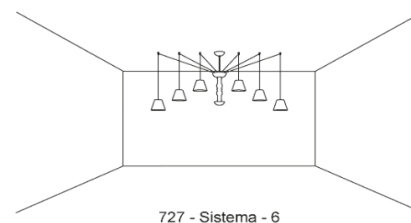

Materiali _ Materials

Diffusore - Diffuser:

Struttura - Structure:

Vetro, Glass

Metallo, Metal

Dimmerazione _ Dimming

TRIAC

a richiesta con _ on request with

Casambi Bluetooth

Code	L	H	Sp	Eco Alogena Eco Halogen	LED	Kg	Finitura Finish	Prezzo Price
727/AP	26	21	13	1x20w - G9	1x2,5w - G9	1,5	Trasp. / Transp. / C	€ 413
							Trasp. / Transp. / CDF	€ 413
							Nero / Black / C	€ 475
							Nero / Black / CDF	€ 475
							Ametista / Amethyst / C	€ 413
							Ametista / Amethyst / CDF	€ 413
							*Tessuto / Fabric / C	€ 413
							*Tessuto / Fabric / CDF	€ 413

GENERAL INFO: Colore paralume: Avorio o nero - Lampshade color: Ivory or black
Colori disponibili. Nero, Ametista - Available colors: Black, Amethyst

727 Adria Sistema

Family Collection - pg. 178 - INCANTO

Suspension

- ← 5mtl lunghezza cavo nero standard
- ← 5mtl standard black cable length

Materiali _ Materials

Diffusore - Diffuser:

Struttura - Structure:

Vetro, Glass

Metallo, Metal

Dimmerazione _ Dimming

TRIAC

a richiesta con _ on request with

Casambi Bluetooth

Code	Ø	H	Eco Alogena Eco Halogen	LED	Kg	Finitura Finish	Prezzo Price
727/S1	26	21	1x20w - G9	1x2,5w - G9	1,5	Trasp. / Transp. / C	€ 338
						Trasp. / Transp. / CDF	€ 338
						Nero / Black / C	€ 400
						Nero / Black / CDF	€ 400
						Ametista / Amethyst / C	€ 338
						Ametista / Amethyst / CDF	€ 338
						*Tessuto / Fabric / C	€ 338
						*Tessuto / Fabric / CDF	€ 338

GENERAL INFO: Colore paralume: Avorio o nero - Lampshade color: Ivory or black

727 Adria Sistema

Family Collection - pg. 178 - INCANTO

Composition