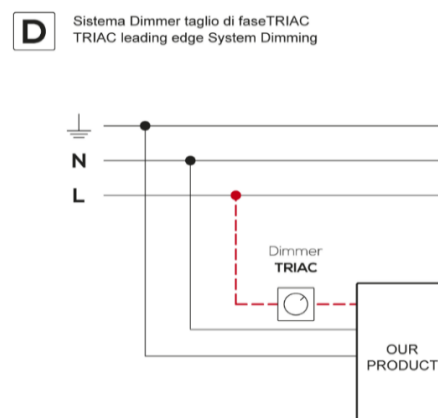

CASAMBI - Bluetooth control System

Dimming system

Descrizione - Description

CBU-ASD è una unità di controllo Bluetooth per driver LED e trasformatori elettronici con interfaccia dimmer 0-10 V, 1-10 V o DALI.

CBU-ASD is a Bluetooth control unit for LED and halogen drivers with 0-10V, 1-10V or DALI dimming interface.

CBU-TED è una unità di controllo Bluetooth a taglio di fase per lampade ecoalgene, lampade LED dimmerabili e driver LED dimmerabili a taglio di fase
CBU-TED is a Bluetooth controllable trailing-edge dimmer for phase control of incandescent lamps, dimmable LED lamps and dimmable LED control gear

GENERAL INFO:

Controllo Bluetooth
Non è necessario un dispositivo gateway esterno
Crea una rete Bluetooth mesh veloce
Dimensioni molto piccole per l'installazione nell'apparecchio
Uscita analogica / digitale configurabile
Uscita analogica: sinking / sourcing 0-10V
Uscita digitale: standalone DALI
Dimmerazione tramite pulsante a parete standard

Bluetooth controllable
No need for an external gateway device
Forms automatically a fast Bluetooth mesh network
Very small form factor for luminaire installation
Configurable analog/digital output
Analog output: 0-10V sinking/sourcing
Digital output: Standalone DALI
Dimming from standard push wall switches

SISTEMI DI DIMMERAZIONE LUCE COMPATIBILI CON I NOSTRI PRODOTTI LIGHTING CONTROL SYSTEMS AVAILABLE WITH OUR PRODUCTS

DA	DALI - Digital Signal
	Terra - Ground
N	Neutro - Neutral
L	Fase - Line