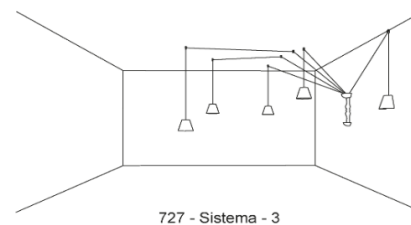

Materiali _ Materials

Diffusore - Diffuser:

Struttura - Structure:

Vetro, Glass

Metallo, Metal

Dimmerazione _ Dimming

TRIAC

a richiesta con _ on request with

Casambi Bluetooth

Code	L	H	Sp	Eco Alogena Eco Halogen	LED	Kg	Finitura Finish	Prezzo Price
727/AP	26	21	13	1x20w - G9	1x2,5w - G9	1,5	Trasp. / Transp. / C	€ 413
							Trasp. / Transp. / CDF	€ 413
							Nero / Black / C	€ 475
							Nero / Black / CDF	€ 475
							Ametista / Amethyst / C	€ 413
							Ametista / Amethyst / CDF	€ 413
							*Tessuto / Fabric / C	€ 413
							*Tessuto / Fabric / CDF	€ 413

GENERAL INFO: Colore paralume: Avorio o nero - Lampshade color: Ivory or black
Colori disponibili. Nero, Ametista - Available colors: Black, Amethyst

727 Adria Sistema

Family Collection - pg. 178 - INCANTO

Suspension

- ← 5mtl lunghezza cavo nero standard
- ← 5mtl standard black cable length

Materiali _ Materials

Diffusore - Diffuser:

Struttura - Structure:

Vetro, Glass

Metallo, Metal

Dimmerazione _ Dimming

TRIAC

a richiesta con _ on request with

Casambi Bluetooth

Code	Ø	H	Eco Alogena Eco Halogen	LED	Kg	Finitura Finish	Prezzo Price
727/S1	26	21	1x20w - G9	1x2,5w - G9	1,5	Trasp. / Transp. / C	€ 338
						Trasp. / Transp. / CDF	€ 338
						Nero / Black / C	€ 400
						Nero / Black / CDF	€ 400
						Ametista / Amethyst / C	€ 338
						Ametista / Amethyst / CDF	€ 338
						*Tessuto / Fabric / C	€ 338
						*Tessuto / Fabric / CDF	€ 338

GENERAL INFO: Colore paralume: Avorio o nero - Lampshade color: Ivory or black

727 Adria Sistema

Family Collection - pg. 178 - INCANTO

Composition