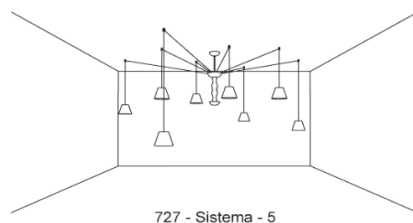

Materiali _ Materials

Diffusore - Diffuser:

Struttura - Structure:

Vetro, Glass

Metallo, Metal

Dimmerazione _ Dimming

TRIAC

a richiesta con _ on request with

Casambi Bluetooth

Code	L	H	Sp	Eco Alogena Eco Halogen	LED	Kg	Finitura Finish	Prezzo Price
727/AP	26	21	13	1x20w - G9	1x2,5w - G9	1,5	Trasp. / Transp. / C	€ 413
							Trasp. / Transp. / CDF	€ 413
							Nero / Black / C	€ 475
							Nero / Black / CDF	€ 475
							Ametista / Amethyst / C	€ 413
							Ametista / Amethyst / CDF	€ 413
							*Tessuto / Fabric / C	€ 413
							*Tessuto / Fabric / CDF	€ 413

GENERAL INFO: Colore paralume: Avorio o nero - Lampshade color: Ivory or black
Colori disponibili. Nero, Ametista - Available colors: Black, Amethyst

727 Adria Sistema

Family Collection - pg. 178 - INCANTO

Suspension

- ← 5mtl lunghezza cavo nero standard
- ← 5mtl standard black cable length

Materiali _ Materials

Diffusore - Diffuser:

Struttura - Structure:

Vetro, Glass

Metallo, Metal

Dimmerazione _ Dimming

TRIAC

a richiesta con _ on request with

Casambi Bluetooth

Code	Ø	H	Eco Alogena Eco Halogen	LED	Kg	Finitura Finish	Prezzo Price
727/S1	26	21	1x20w - G9	1x2,5w - G9	1,5	Trasp. / Transp. / C	€ 338
						Trasp. / Transp. / CDF	€ 338
						Nero / Black / C	€ 400
						Nero / Black / CDF	€ 400
						Ametista / Amethyst / C	€ 338
						Ametista / Amethyst / CDF	€ 338
						*Tessuto / Fabric / C	€ 338
						*Tessuto / Fabric / CDF	€ 338

GENERAL INFO: Colore paralume: Avorio o nero - Lampshade color: Ivory or black

727 Adria Sistema

Family Collection - pg. 178 - INCANTO

Composition