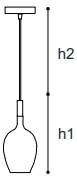

GENERAL INFO: * Versione senza cristallo - * Product without crystal

3050 Rosè

Family Collection - pg. 38 - INCANTO

Suspension

Materiali _ Materials

Diffusore - Diffuser:

Vetro, Glass

Struttura - Structure: