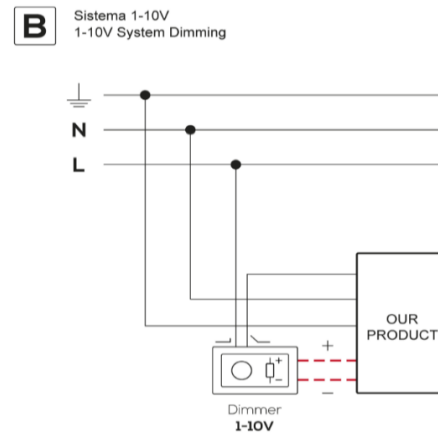

CASAMBI - Bluetooth control System

Dimming system

Descrizione - Description

CBU-ASD è una unità di controllo Bluetooth per driver LED e trasformatori elettronici con interfaccia dimmer 0-10 V, 1-10 V o DALI.

CBU-ASD is a Bluetooth control unit for LED and halogen drivers with 0-10V, 1-10V or DALI dimming interface.

CBU-TED è una unità di controllo Bluetooth a taglio di fase per lampade ecoalgene, lampade LED dimmerabili e driver LED dimmerabili a taglio di fase
CBU-TED is a Bluetooth controllable trailing-edge dimmer for phase control of incandescent lamps, dimmable LED lamps and dimmable LED control gear

GENERAL INFO:

Controllo Bluetooth
Non è necessario un dispositivo gateway esterno
Crea una rete Bluetooth mesh veloce
Dimensioni molto piccole per l'installazione nell'apparecchio
Uscita analogica / digitale configurabile
Uscita analogica: sinking / sourcing 0-10V
Uscita digitale: standalone DALI
Dimmerazione tramite pulsante a parete standard

Bluetooth controllable
No need for an external gateway device
Forms automatically a fast Bluetooth mesh network
Very small form factor for luminaire installation
Configurable analog/digital output
Analog output: 0-10V sinking/sourcing
Digital output: Standalone DALI
Dimming from standard push wall switches

SISTEMI DI DIMMERAZIONE LUCE COMPATIBILI CON I NOSTRI PRODOTTI LIGHTING CONTROL SYSTEMS AVAILABLE WITH OUR PRODUCTS

DA	DALI - Digital Signal
	Terra - Ground
N	Neutro - Neutral
L	Fase - Line