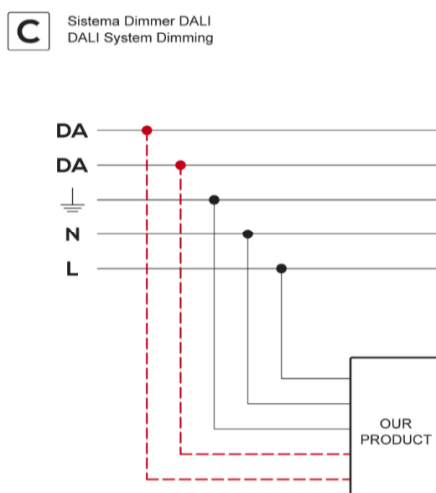

CASAMBI - Bluetooth control System

Dimming system

Descrizione - Description

CBU-ASD è una unità di controllo Bluetooth per driver LED e trasformatori elettronici con interfaccia dimmer 0-10 V, 1-10 V o DALI.

CBU-ASD is a Bluetooth control unit for LED and halogen drivers with 0-10V, 1-10V or DALI dimming interface.

CBU-TED è una unità di controllo Bluetooth a taglio di fase per lampade ecoalgene, lampade LED dimmerabili e driver LED dimmerabili a taglio di fase
CBU-TED is a Bluetooth controllable trailing-edge dimmer for phase control of incandescent lamps, dimmable LED lamps and dimmable LED control gear

GENERAL INFO:

Controllo Bluetooth
Non è necessario un dispositivo gateway esterno
Crea una rete Bluetooth mesh veloce
Dimensioni molto piccole per l'installazione nell'apparecchio
Uscita analogica / digitale configurabile
Uscita analogica: sinking / sourcing 0-10V
Uscita digitale: standalone DALI
Dimmerazione tramite pulsante a parete standard

Bluetooth controllable
No need for an external gateway device
Forms automatically a fast Bluetooth mesh network
Very small form factor for luminaire installation
Configurable analog/digital output
Analog output: 0-10V sinking/sourcing
Digital output: Standalone DALI
Dimming from standard push wall switches

SISTEMI DI DIMMERAZIONE LUCE COMPATIBILI CON I NOSTRI PRODOTTI LIGHTING CONTROL SYSTEMS AVAILABLE WITH OUR PRODUCTS

DA	DALI - Digital Signal
	Terra - Ground
N	Neutro - Neutral
L	Fase - Line