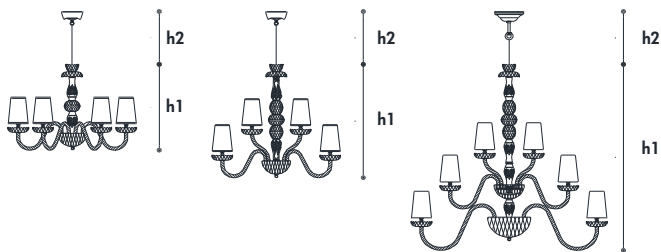

283 Dogma

Family Collection - pg. 184 - OPERA

Floor

Corpo - Body: Vetro, Cristallo, Glass, Crystal
Pendagliera - Drops: Cristallo, Crystal
Struttura - Structure: Metallo, Metal

Dimmerazione _ Dimming

TRIAC

a richiesta con _ on request with

Casambi Bluetooth

Code	Ø	H	LED	Kg	Finitura Finish	Pendagliera Drops & Beads	Prezzo Price
283/PT	70	193	18x6w - E14	52	Trasp. / Transp. / O	Cristallo / Crystal	€ 10.086

284

Family Collection - pg. 106 - OPERA

Suspension

Materiali _ Materials
Corpo - Body: Vetro, Cristallo, Glass, Crystal
Paralume - Lampshade: Tessuto, Fabric
Struttura - Structure: Metallo, Metal

Dimmerazione _ Dimming

TRIAC

a richiesta con _ on request with

Casambi Bluetooth

Code	Ø	h1	h2 cable adj	LED	Kg	Finitura Finish	Prezzo Price
284/6	74	65	10-100	6x6w - E14	14	Trasp. / Transp. / NK Nero / Black / CDF Bianco / White / NK	€ 2.540 € 2.909 € 2.909
284/8	74	65	10-100	8x6w - E14	18	Trasp. / Transp. / NK Nero / Black / CDF Bianco / White / NK	€ 2.990 € 3.424 € 3.424
284/10	86	86	10-100	10x6w - E14	22	Trasp. / Transp. / NK Nero / Black / CDF Bianco / White / NK	€ 3.439 € 3.938 € 3.938
284/6+3	86	86	10-100	9x6w - E14	21	Trasp. / Transp. / NK Nero / Black / CDF Bianco / White / NK	€ 3.505 € 4.003 € 4.003
284/8+4	86	86	10-100	12x6w - E14	25	Trasp. / Transp. / NK Nero / Black / CDF Bianco / White / NK	€ 4.256 € 4.861 € 4.861
284/12+6+3	130	140	10-100	21x6w - E14	50	Trasp. / Transp. / NK Nero / Black / CDF Bianco / White / NK	€ 8.274 € 9.044 € 9.044
284/16+8+4	140	140	10-100	28x6w - E14	70	Trasp. / Transp. / NK Nero / Black / CDF Bianco / White / NK	€ 10.495 € 11.545 € 11.545
284/16+16+8+4	180	180	10-100	44x6w - E14	100	Trasp. / Transp. / NK Nero / Black / CDF Bianco / White / NK	€ 16.235 € 21.049 € 21.049

GENERAL INFO: Colore paralume: Bianco o nero - Lampshade color: White or black