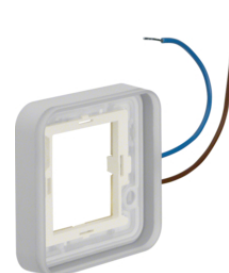

18223501

13383512

Рамка 2-местная вертикальная, под подсветку 230 В, для корпуса наружного монтажа

Описание	Упак.	Ценовая группа	Цена	АРТ. №
Рамка 2-местная вертикальная, освещаемая, 230 В, для корпуса с наружным монтажом BERKER W.1	1		по запросу	13393512
Рамка 2-местная вертикальная, освещаемая, 230 В, для корпуса с наружным монтажом BERKER W.1	1		по запросу	13393513