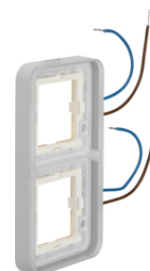

Светодиод 230 В, для выключателей/кнопок

Описание	Упак.	Ценовая группа	Цена	АРТ. №
Светодиод 230 В, для выключателей/кнопок красный	10		по запросу	16773500
Светодиод 230 В, для выключателей/кнопок синий	10		по запросу	16883500
Светодиод подсветки выключателя W.1, красный, 230 В, с проводами BERKER W.1	10		по запросу	16863501
Светодиод подсветки выключателя W.1, синий, 230 В, с проводами BERKER W.1	10		по запросу	16863502
Светодиод подсветки выключателя W.1, красный, 12/24 В, с проводами BERKER W.1	10		по запросу	16873501
Светодиод подсветки выключателя W.1, синий, 12/24 В, с проводами BERKER W.1	10		по запросу	16873502

Клавиши с оттиском "Стрелка"

Описание	Упак.	Ценовая группа	Цена	АРТ. №
Клавиша двойная, с оттиском символа «Стрелка» BERKER W.1	1		по запросу	30753535
Клавиша двойная, с оттиском символа «Стрелка» BERKER W.1	1		по запросу	30753532

Линза с оттиском

Описание	Упак.	Ценовая группа	Цена	АРТ. №
Линза с оттиском символа «Свет» BERKER W.1, прозрачная	1		по запросу	18223501
Линза с оттиском символа «Звонок» BERKER W.1, прозрачная	1		по запросу	18223502
Линза с оттиском символа «Ключ» BERKER W.1, прозрачная	1		по запросу	18223503

Рамка 1-местная, под подсветку 230 В, для корпуса наружного монтажа

Описание	Упак.	Ценовая группа	Цена	АРТ. №
Рамка 1-местная, под подсветку 230 В, для корпуса наружного монтажа BERKER W.1, белый	1		по запросу	13383512
Рамка 1-местная, под подсветку 230 В, для корпуса наружного монтажа BERKER W.1, синий	1		по запросу	13383513

Рамка 2-местная вертикальная, под подсветку 230 В, для корпуса наружного монтажа