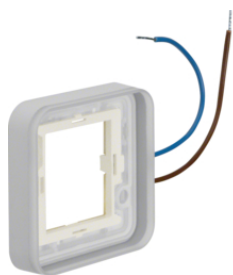

13383502

Рамка 1-местная, под подсветку 12...24 В, для корпуса наружного монтажа

Описание	Упак.	Ценовая группа	Цена	Арт. №
Рамка 1-местная, под подсветку 12...24 В, для корпуса с открытым монтажом BERKER W.1, белый	1		по запросу	13383502
Рамка 1-местная, под подсветку 12...24 В, для корпуса с открытым монтажом BERKER W.1, синий	1		по запросу	13383503