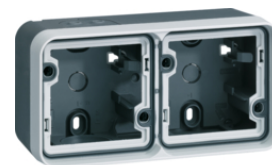

Корпус 2-местный, горизонтальный, с рамкой, для наружного монтажа

Описание	Упак.	Ценовая группа	Цена	Арт. №
Корпус 2-местный, горизонтальный, с рамкой, для наружного монтажа BERKER W.1	5		по запросу	6719323505
Корпус 2-местный, горизонтальный, с рамкой, для наружного монтажа BERKER W.1	5		по запросу	6719323502
Корпус 2-местный, горизонтальный, с рамкой, для наружного монтажа BERKER W.1	5		по запросу	6719323515
Корпус 2-местный, горизонтальный, с рамкой, для наружного монтажа BERKER W.1, цвет: полярная белизна, матовый	5		по запросу	6719323512